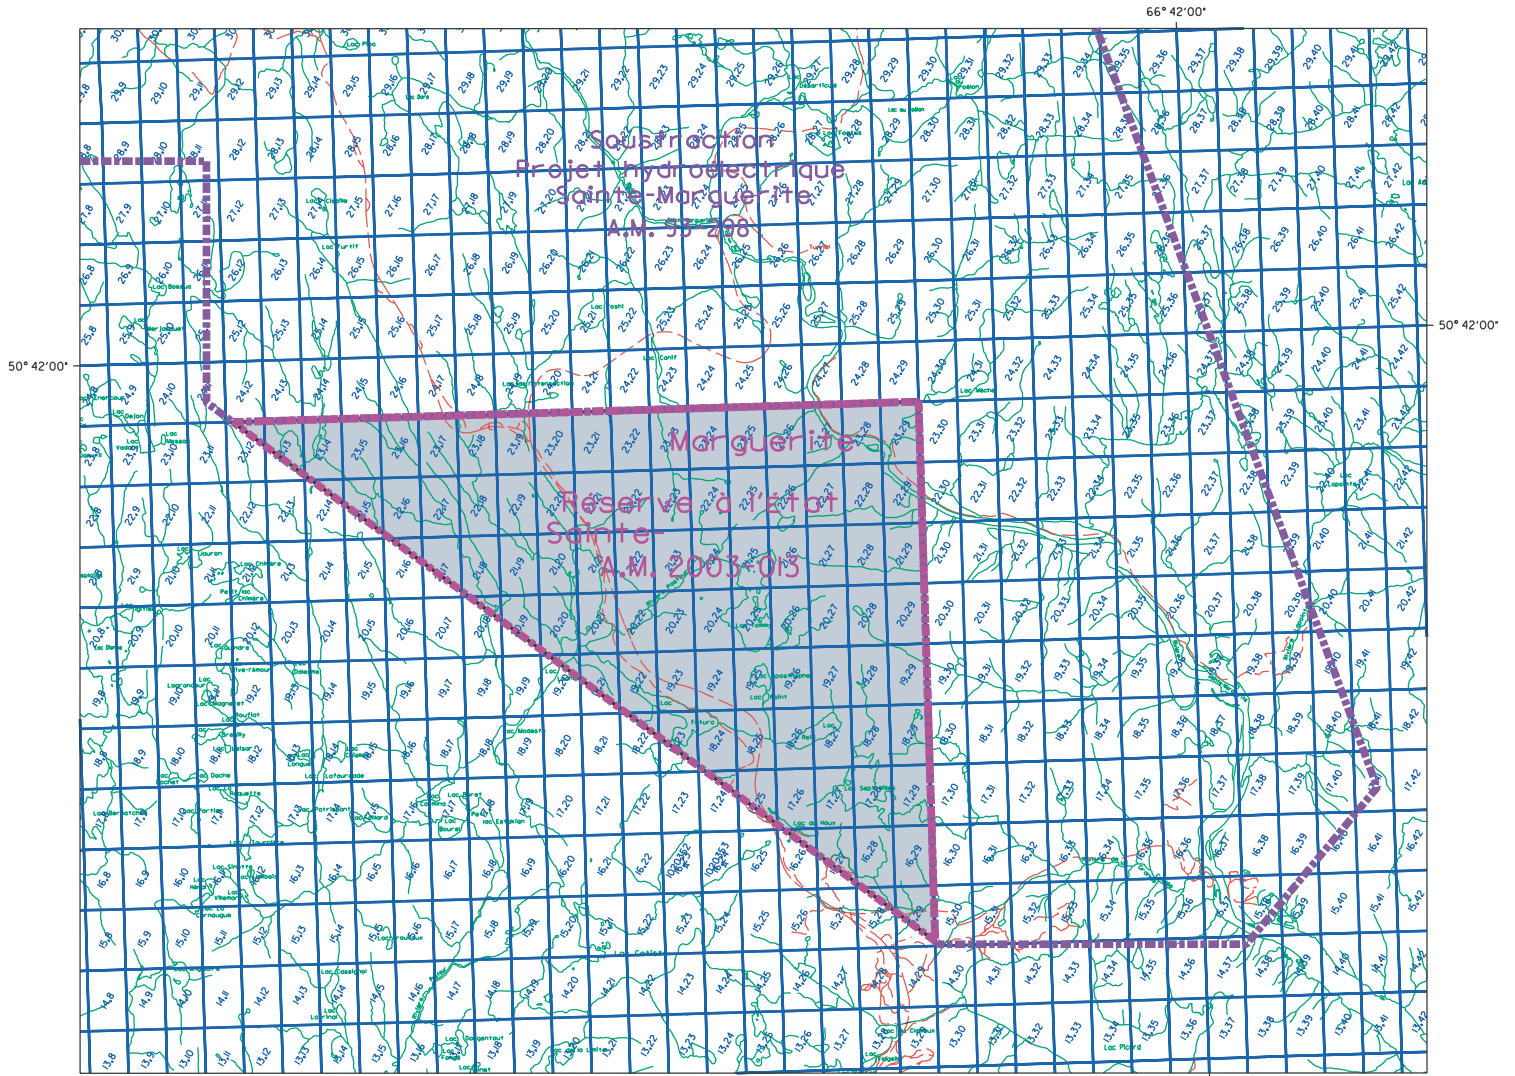

Localisation de la réserve Sainte-Marguerite

Partie du feuillet SNRC 22J10
Projection UTM Zone 19
Système de référence géodésique NAD 83

66° 42' 00"
Direction du développement minéral
15 juillet 2003

Ressources naturelles
et Faune

Québec