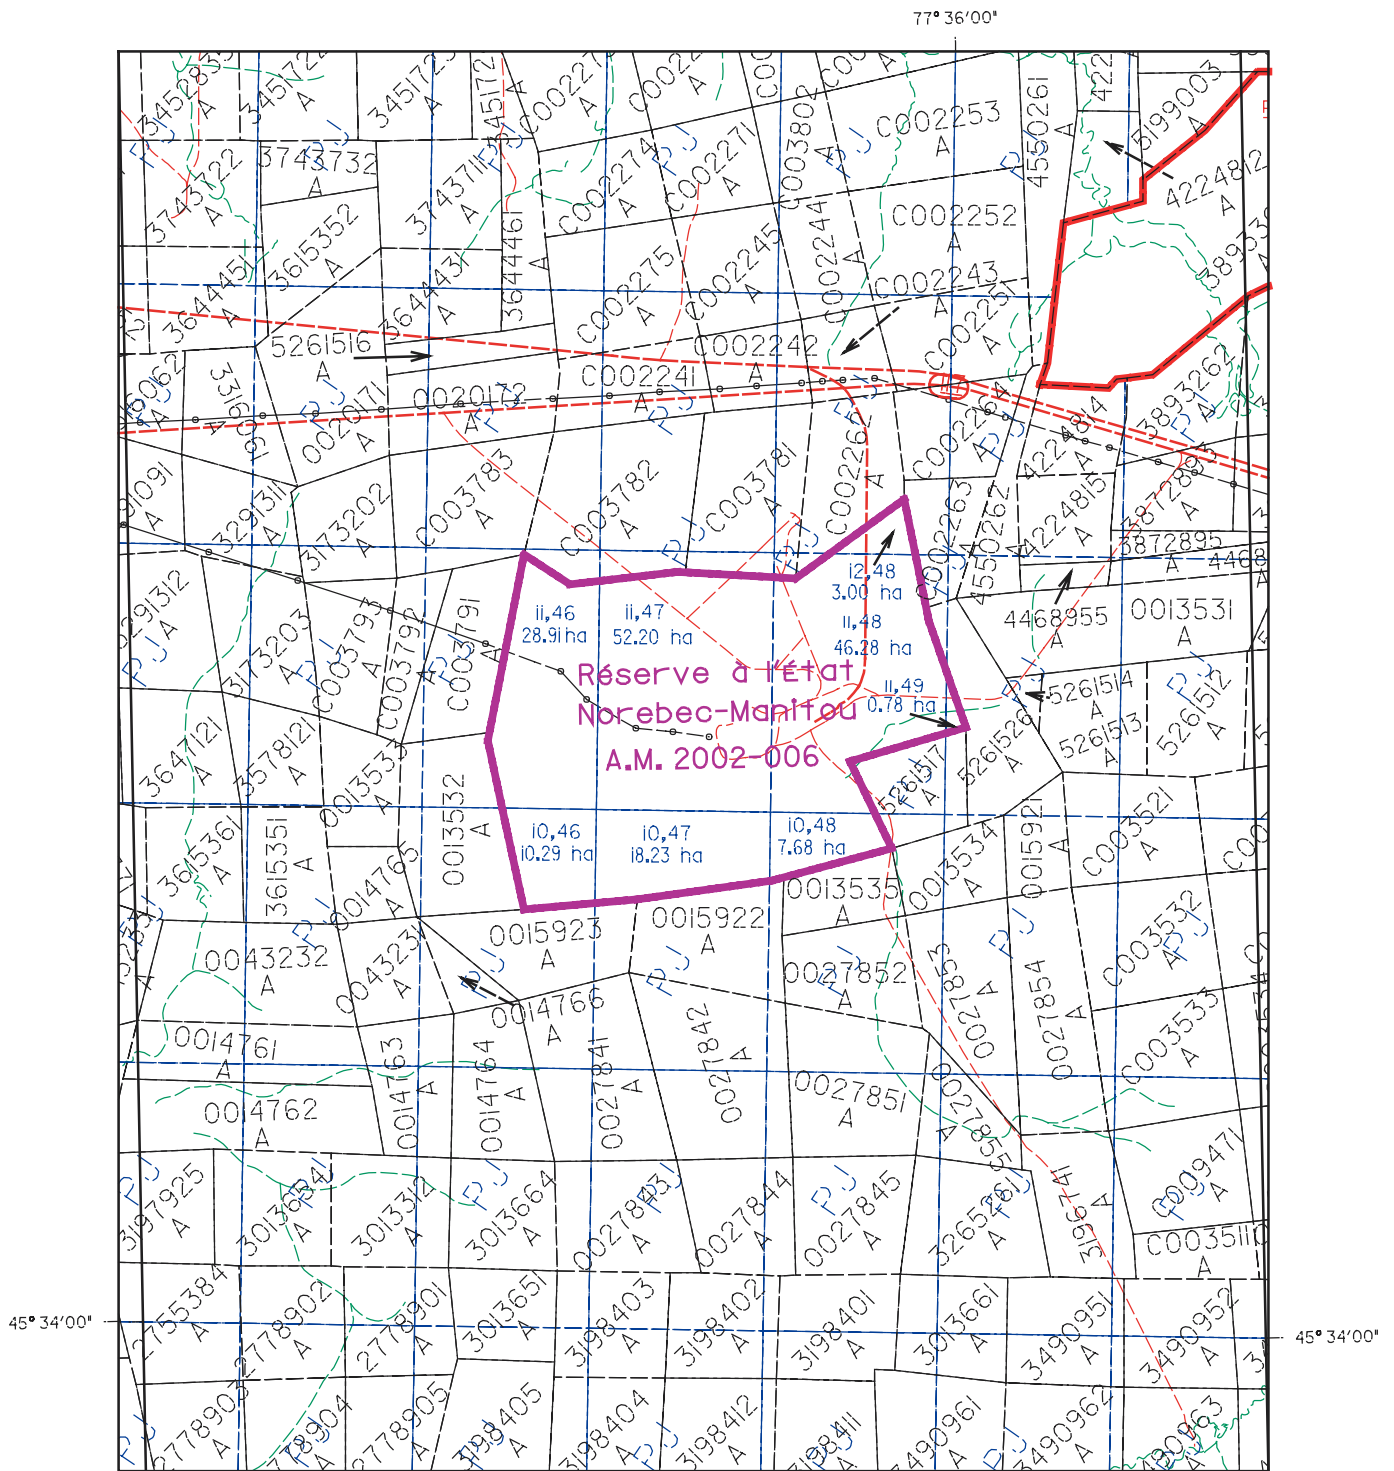

Localisation de la réserve Norebec-Manitou

Partie du feuillet SNRC 32C04
Projection UTM Zone 18
Système de référence géodésique NAD 83

77° 36' 00"

Direction du développement minéral
20 mai 2003

Ressources naturelles
et Faune

Québec