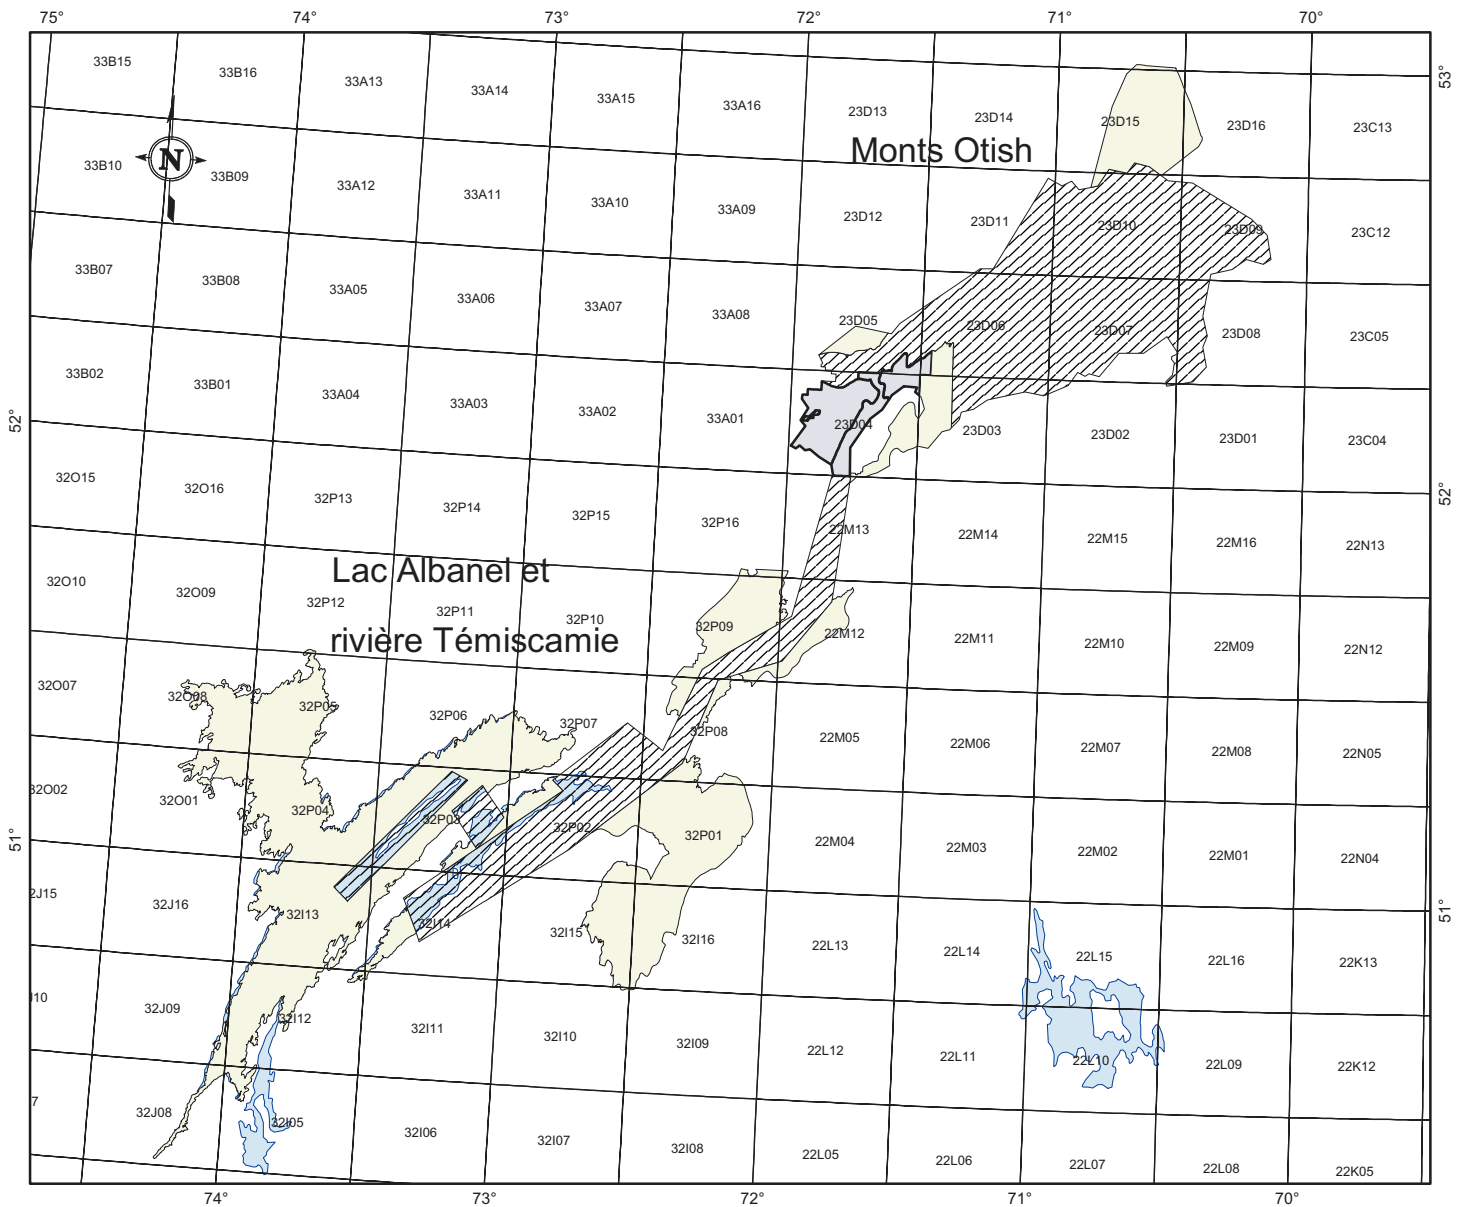

Localisation du parc des Monts Otish, lac Albanel et rivière Témiscamie

Légende

-  Réserve à l'État
-  Suspension provisoire de l'octroi de titres miniers
-  Soustraction au jalonnement, à la désignation sur carte, à la recherche minière ou à l'exploitation minière

0 15 30 45 60 75 km

Ressources naturelles
et Faune

Québec 