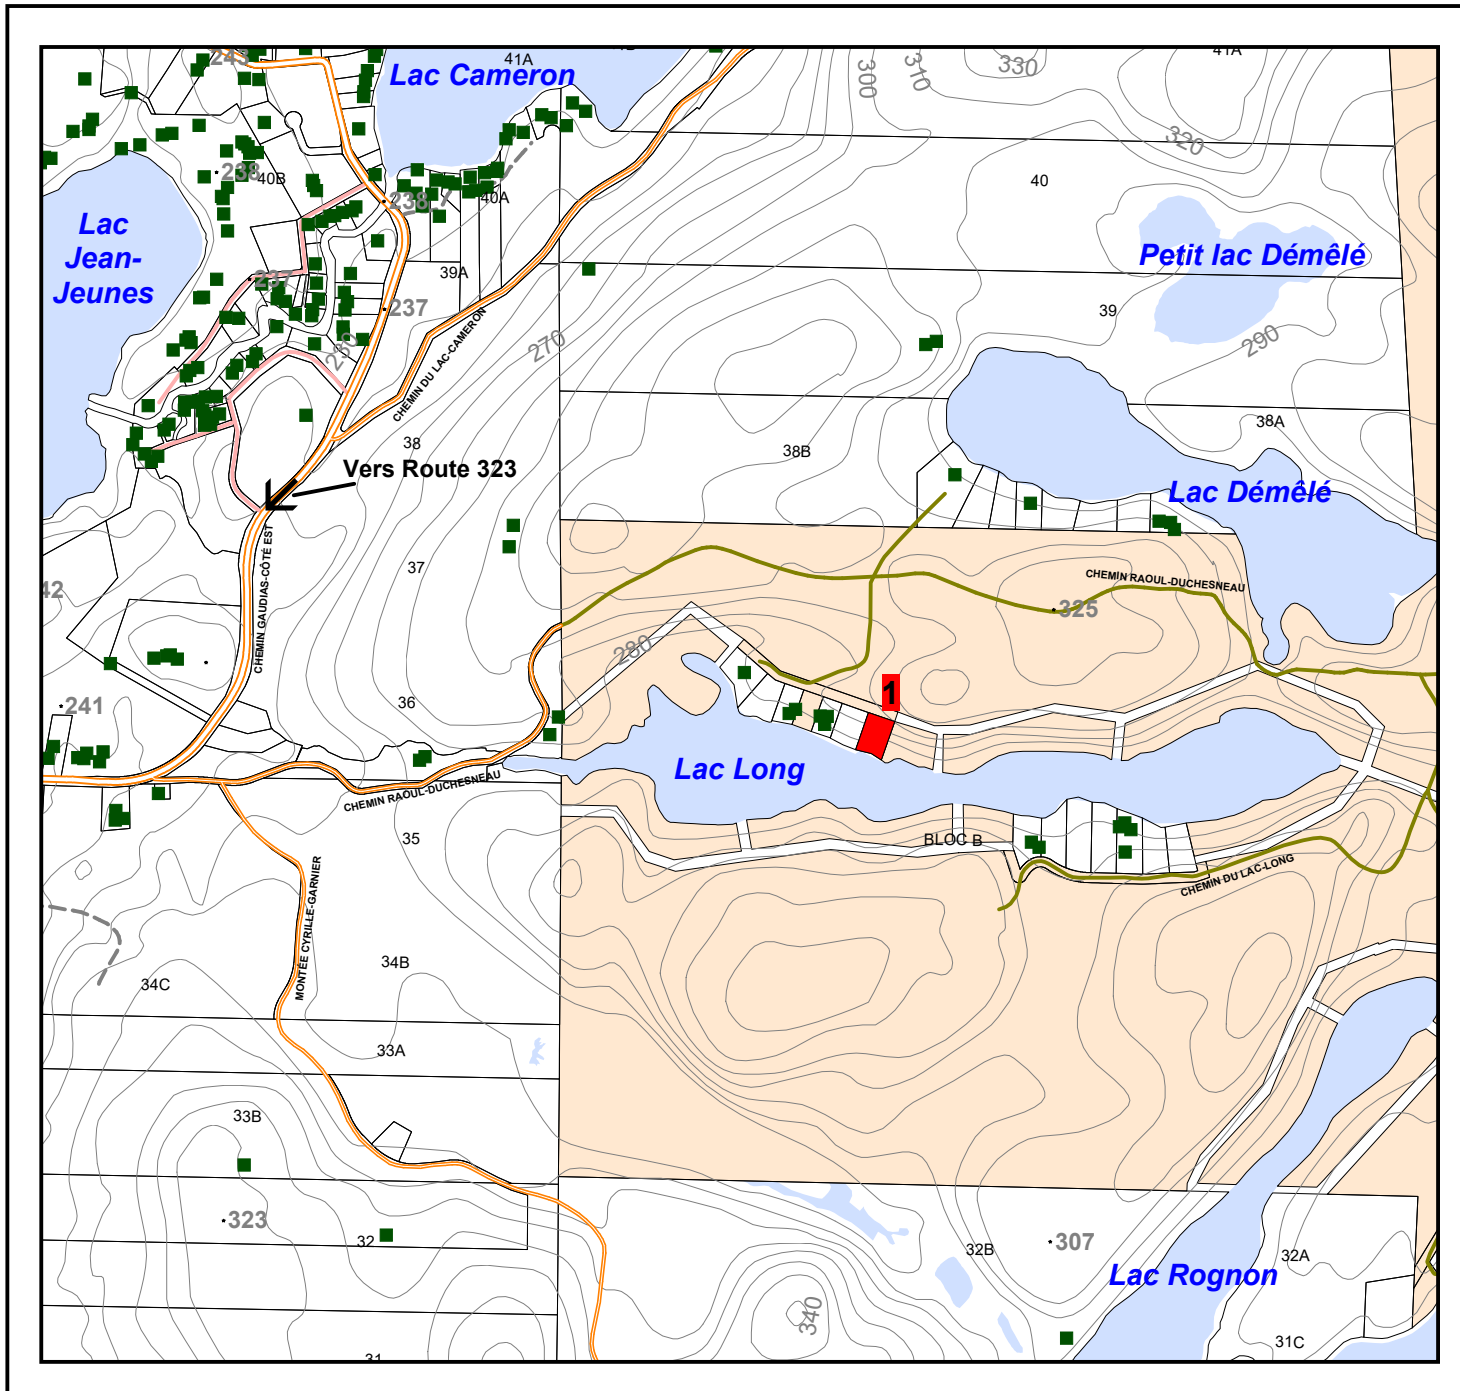

# Tirage au sort automne 2018 / Région Laurentides

## Lac Long / Municipalité d'Amherst

Emplacement de villégiature,  
terres du domaine de l'État

- Emplacement de villégiature
- Emplacement existant
- Terre du domaine de l'État

### Projection cartographique

Mercator transverse modifié (MTM)

Fuseau 8

250 0 250 500

Mètres

Échelle: 1:15 000

### Source

Base de données topographiques  
du Québec (BDTQ)