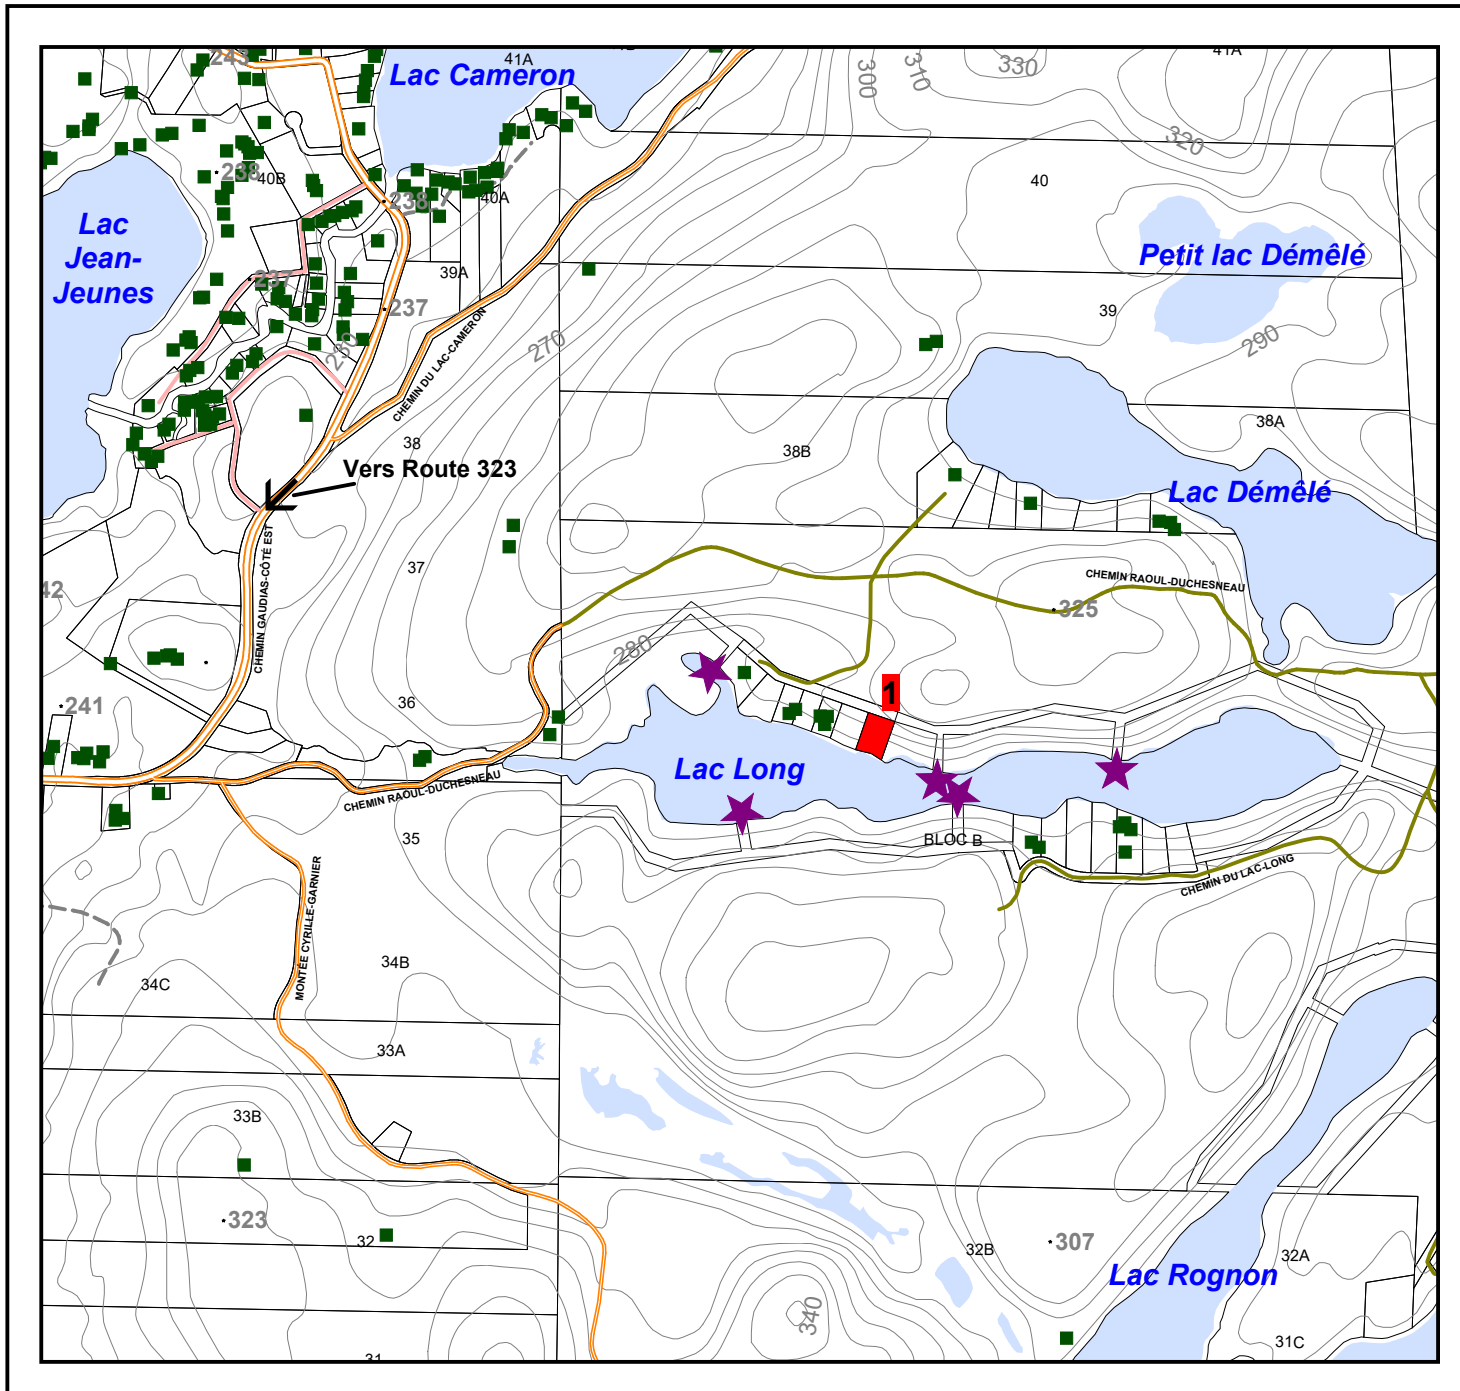

Tirage au sort automne 2018 / Région Laurentides

Lac Long / Municipalité d'Amherst

Emplacement de villégiature,
terres du domaine de l'État

-  Emplacement de villégiature
-  Emplacement existant
-  Accès au lac

Projection cartographique

Mercator transverse modifié (MTM)

Fuseau 8

250 0 250 500

Mètres

Échelle: 1:15 000

Source

Base de données topographiques
du Québec (BDTQ)