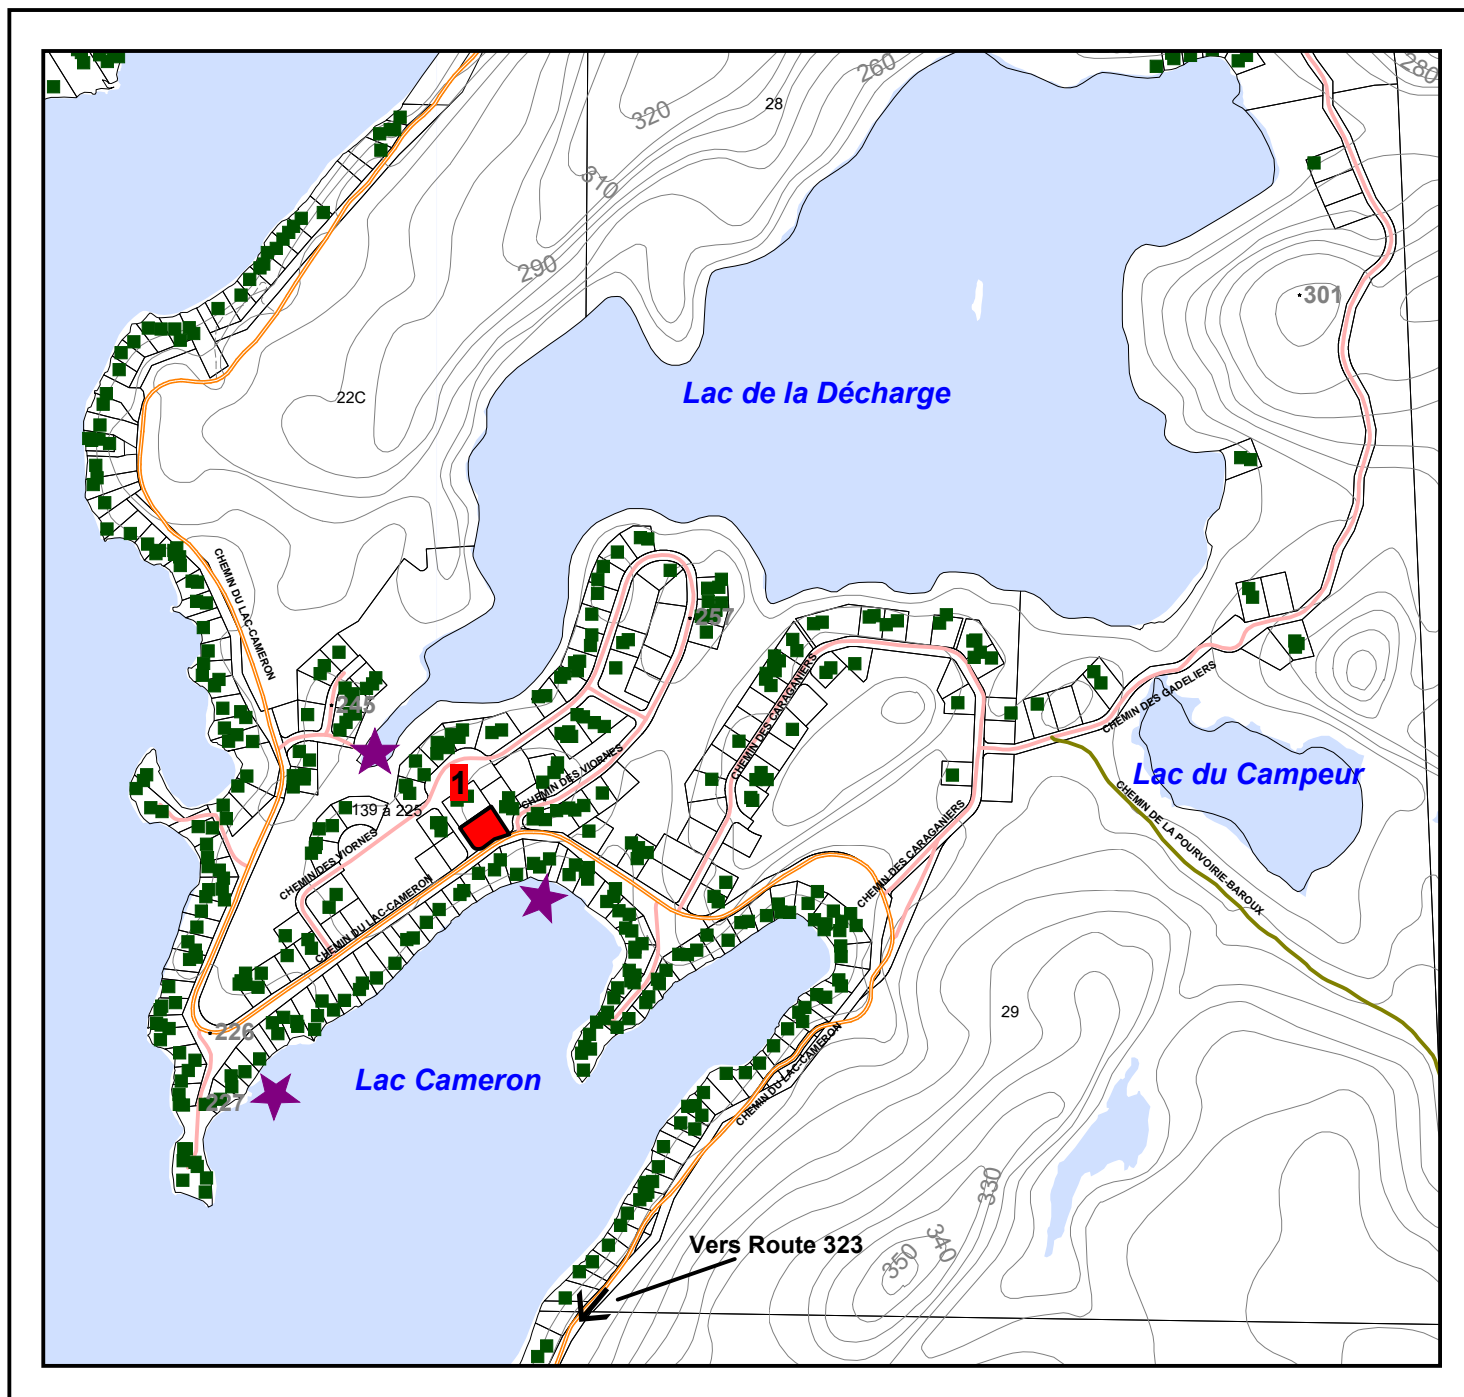

Tirage au sort automne 2018 / Région Laurentides

Lac de la Décharge / Municipalité d'Amherst

Emplacement de villégiature,
terres du domaine de l'État

- Emplacement de villégiature
- Emplacement existant
- ★ Accès public au lac

Projection cartographique

Mercator transverse modifié (MTM)

Fuseau 8

250 0 250 500

Mètres

Échelle: 1:15 000

Source

Base de données topographiques
du Québec (BDTQ)

Réalisation

MRC des Laurentides

Service de la planification et de
l'aménagement du territoire

Note: Le présent document n'a
aucune valeur légale

NOTRE TERRITOIRE
VOTRE AVENIR

MRC DES
LAURENTIDES