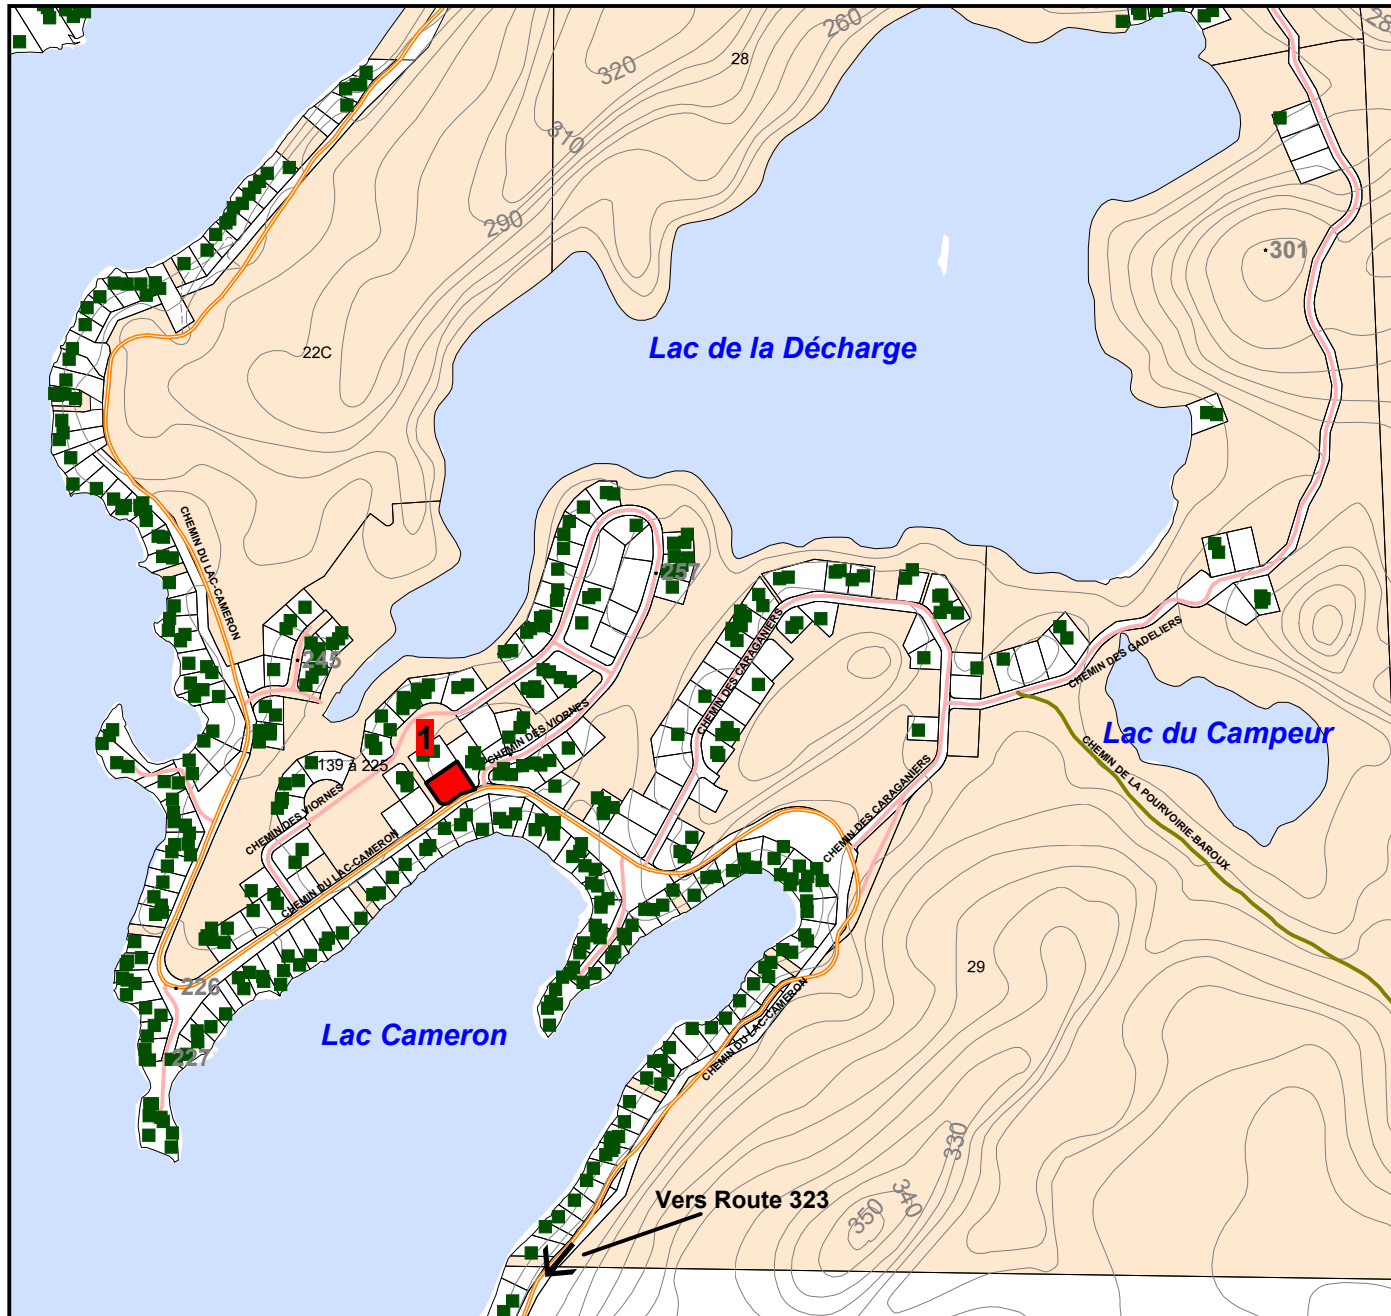

Tirage au sort automne 2018 / Région Laurentides

Lac de la Décharge / Municipalité d'Amherst

Emplacement de villégiature,
terres du domaine de l'État

- Emplacement de villégiature
- Emplacement existant
- Terre du domaine de l'État

Projection cartographique

Mercator transverse modifié (MTM)

Fuseau 8

250 0 250 500

Mètres

Échelle: 1:15 000

Source

Base de données topographiques
du Québec (BDTQ)