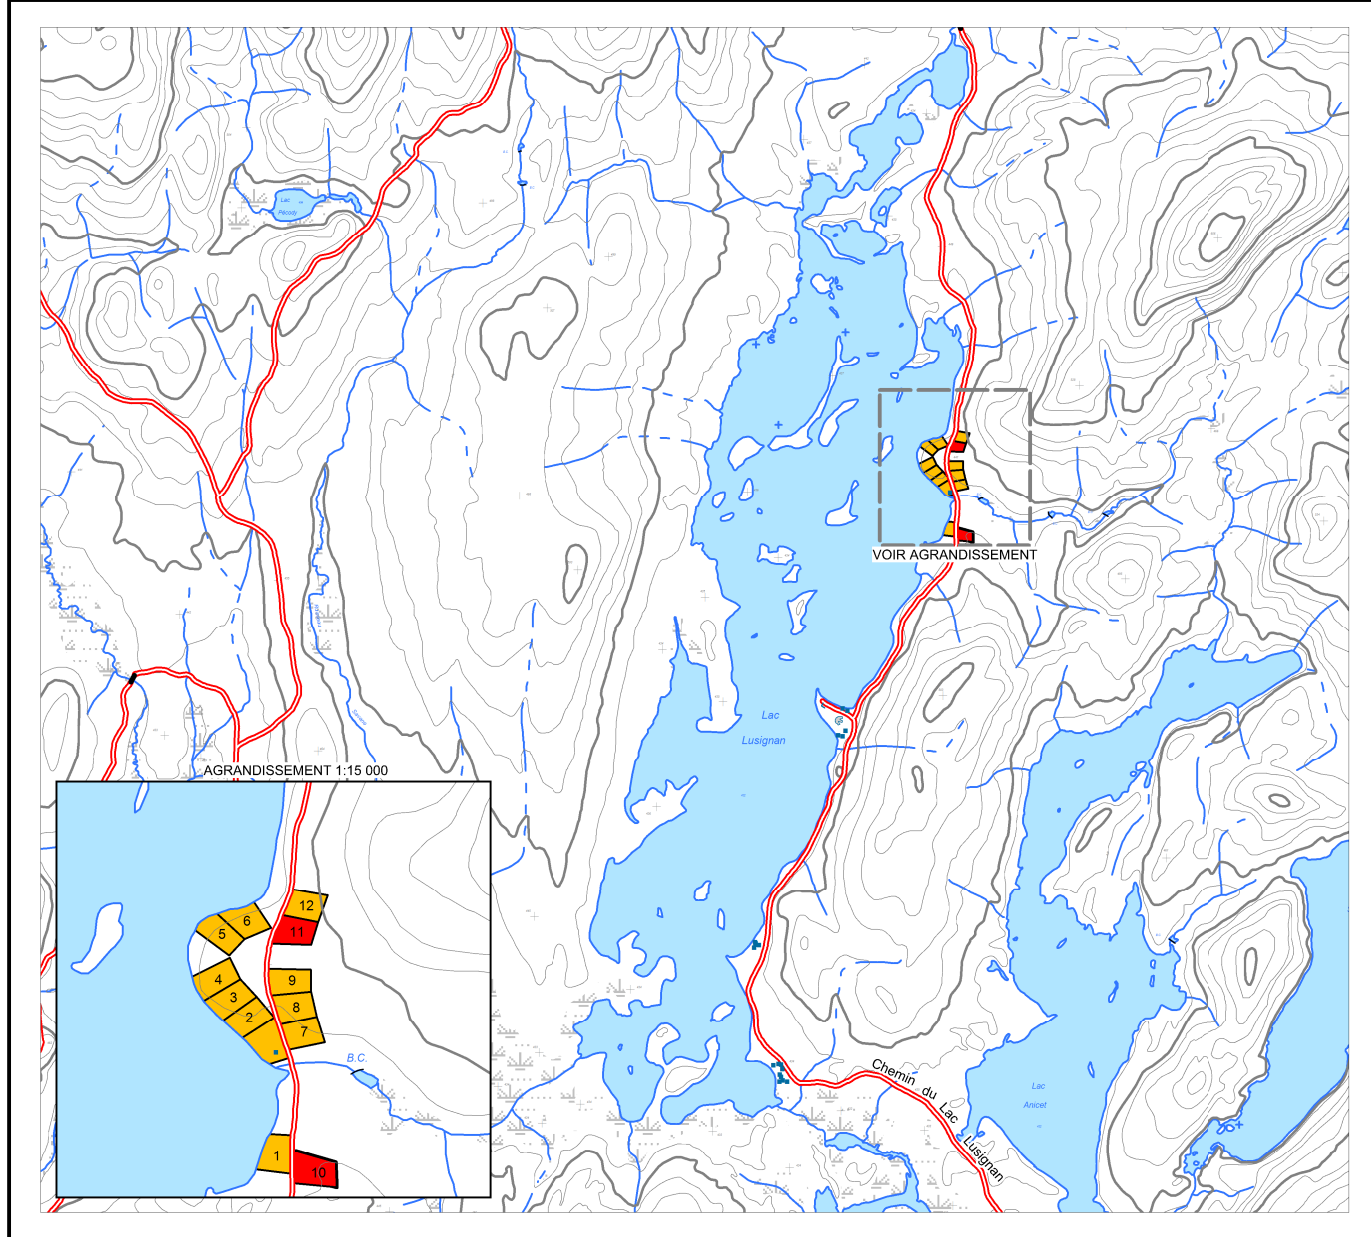

# Tirage au sort /MRC Matawinie

Lac Lusignan/Zec Collin/Territoire non organisé/Automne 2018

No de feuillet 31 J-09-200-0202

## Emplacement de villégiature

-  Emplacement mis en disponibilité
-  Emplacement existant

## Projection cartographique

Mercator transverse modifié (MTM)  
Fuseau 8

## Source

Base de données topographiques  
du Québec (BDTQ)