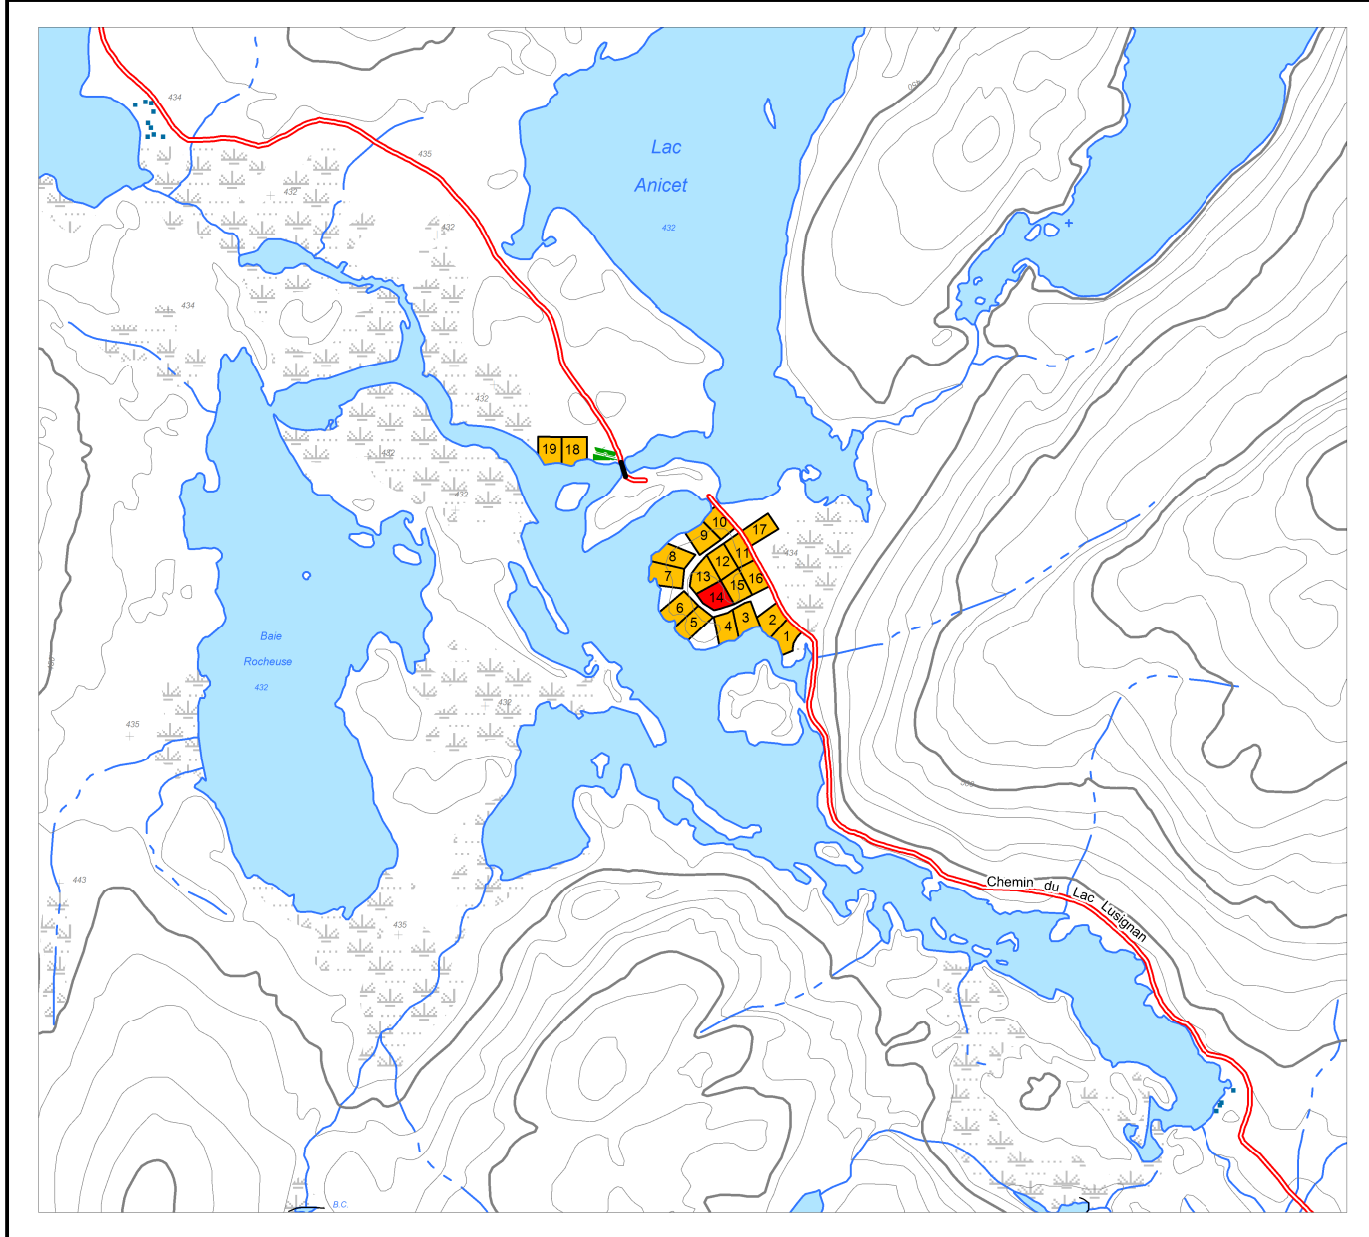

Tirage au sort / MRC Matawinie

Baie Rocheuse/Zec Collin/Territoire non organisé/Automne 2018

No de feuillet 31 J-09-200-0202

Emplacement de villégiature

-  Emplacement mis en disponibilité
-  Emplacement existant
-  Rampe de mise à l'eau

Projection cartographique

Mercator transverse modifié (MTM)
Fuseau 8

Source

Base de données topographiques
du Québec (BDTQ)

Réalisation

MRC Matawinie
Service de l'Aménagement
Note : le présent document n'a
aucune valeur légale.

Localisation

No de feuillet 31 J-09-200-0202