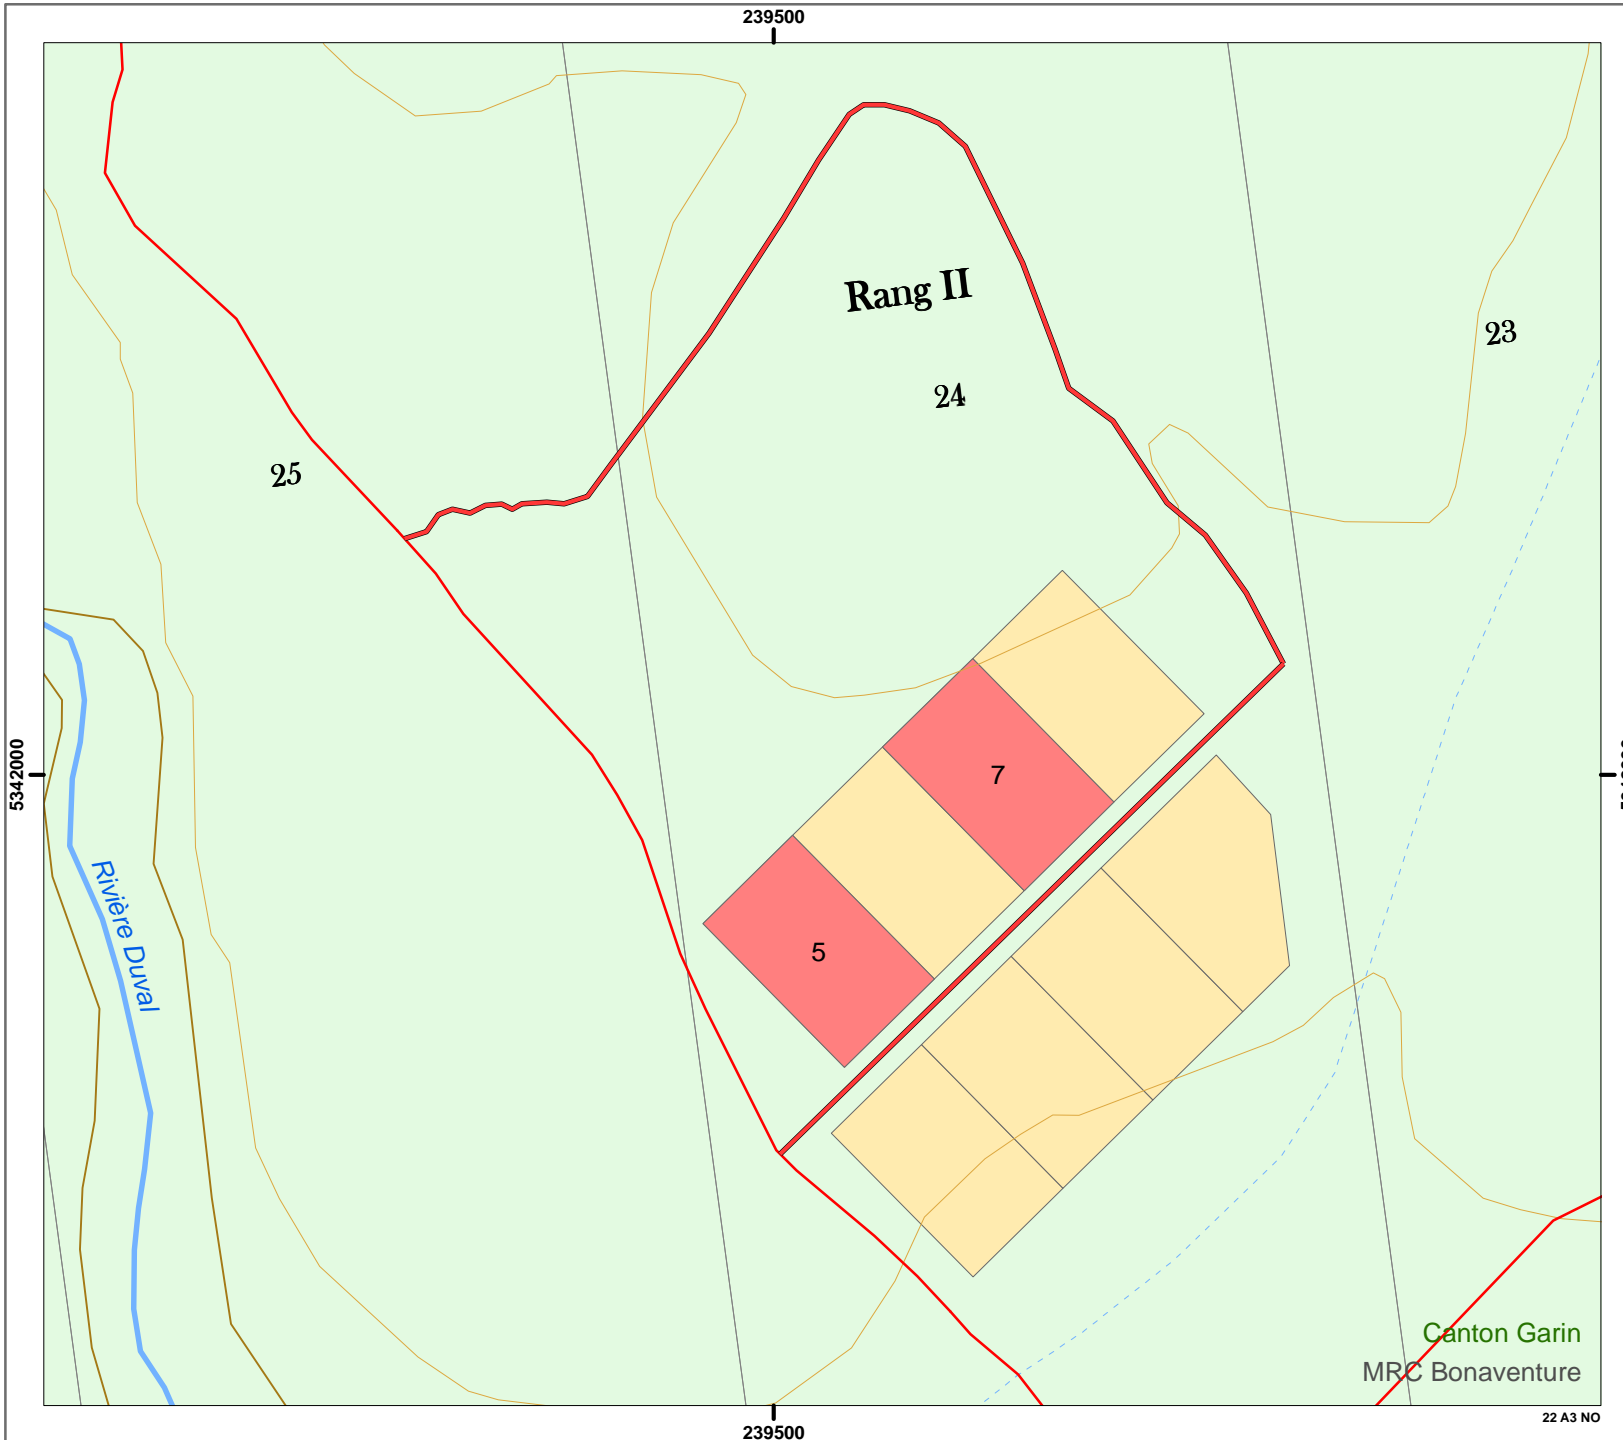

Tirage au sort 2018 / Région de la Gaspésie-Îles-de-la-Madeleine

Rivière Duval

Emplacement de villégiature

Emplacement mis en disponibilité

Emplacement alloué tirage 2016

Réseau routier

Chemin à rénover par le locataire

Chemin forestier

Domainialité

Publique

1:3 000

Projection cartographique

Mercator transverse modifiée (MTM), zone de 3°,
Système de coordonnées planes du Québec (SCOPQ), fuseau 05

Sources

Référence cartographique MRNF 2018
(BDTQ 20k)

Réalisation

Note : Le présent document n'a aucune portée légale.
© Gouvernement du Québec, 5 avril 2018