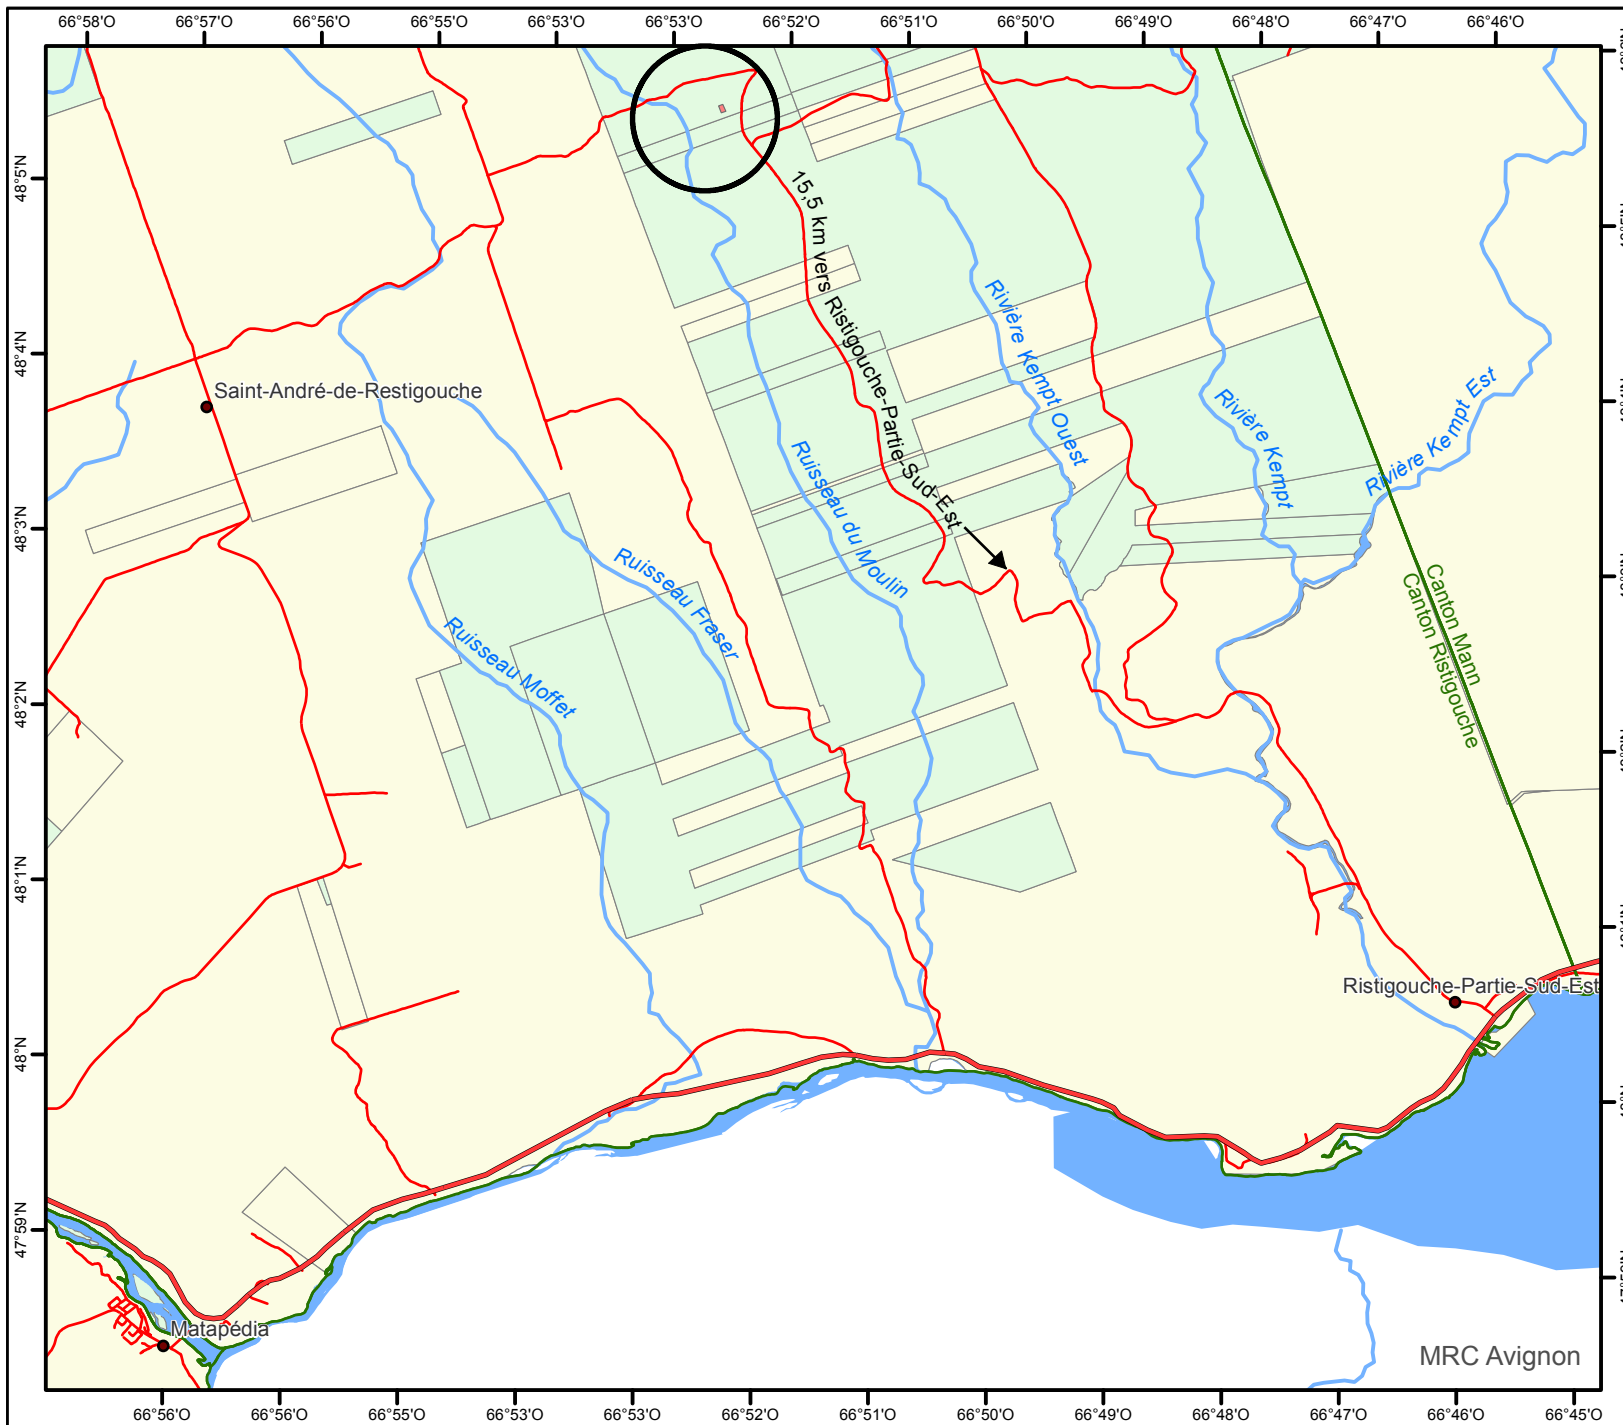

Tirage au sort 2018 / Région de la Gaspésie–Îles-de-la-Madeleine

Ruisseau du Moulin

Emplacement de villégiature

○ Localisation

Emplacement de villégiature

■ Emplacement mis en disponibilité

Réseau routier

— Route 132

— Chemin forestier

Domanialité

■ Publique

■ Privée

1 0,5 0 1 2 km

1:80 000

Projection cartographique

Sources

Référence cartographique MERN 2018
(BDTA 250k)

Réalisation