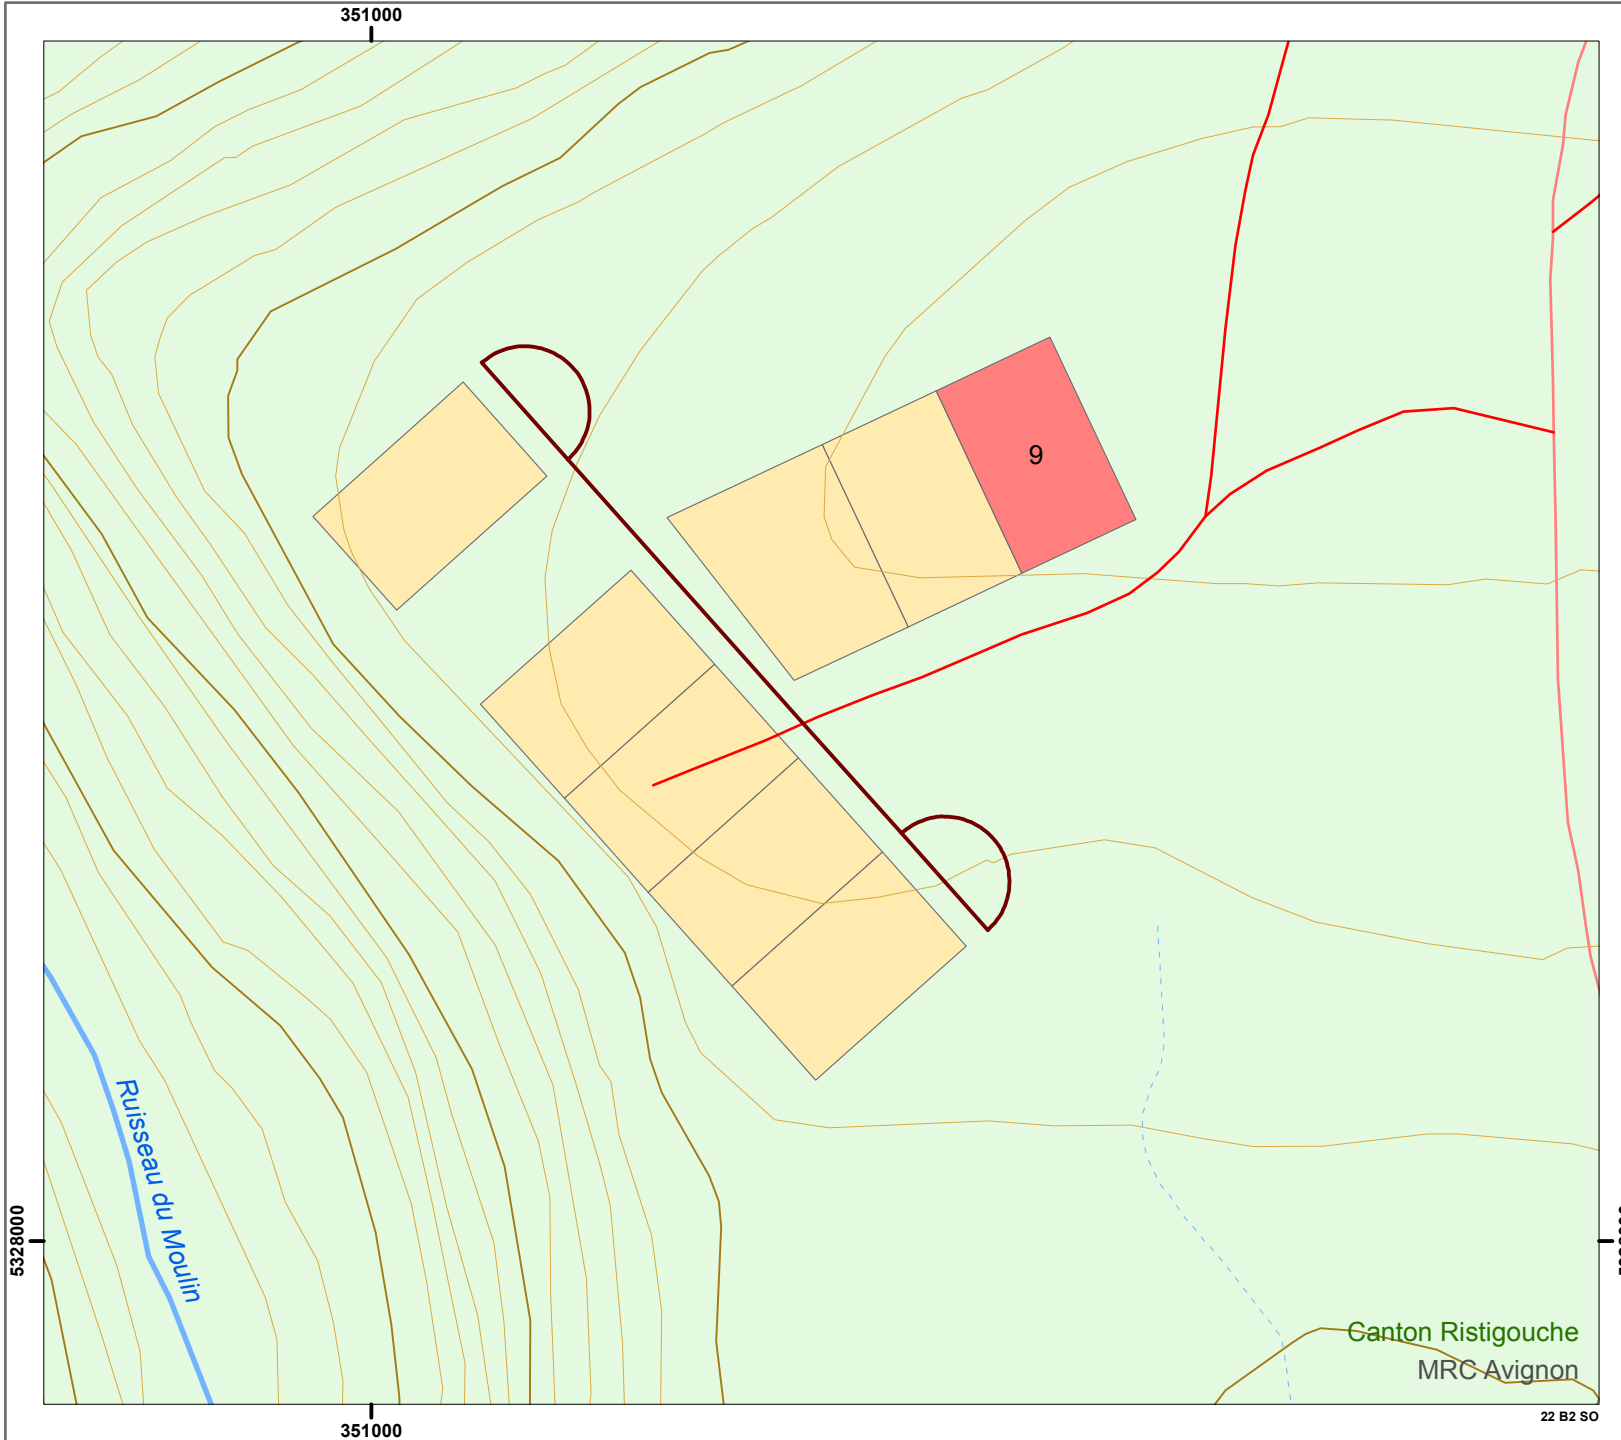

Tirage au sort 2018 / Région de la Gaspésie-Îles-de-la-Madeleine

Ruisseau du Moulin

Emplacement de villégiature

- Emplacement mis en disponibilité
- Emplacement alloué en 2016 et 2017

Réseau routier

- Chemin à rénover par le locataire
- Chemin forestier

Domanialité

- Publique

1:3 000

Projection cartographique

Mercator transverse modifiée (MTM), zone de 3°,
Système de coordonnées planes du Québec (SCOPO), fuseau 06

Sources

Référence cartographique MRNF 2018
(BDTQ 20k)

Réalisation

Note : Le présent document n'a aucune portée légale.
© Gouvernement du Québec, 27 août 2018