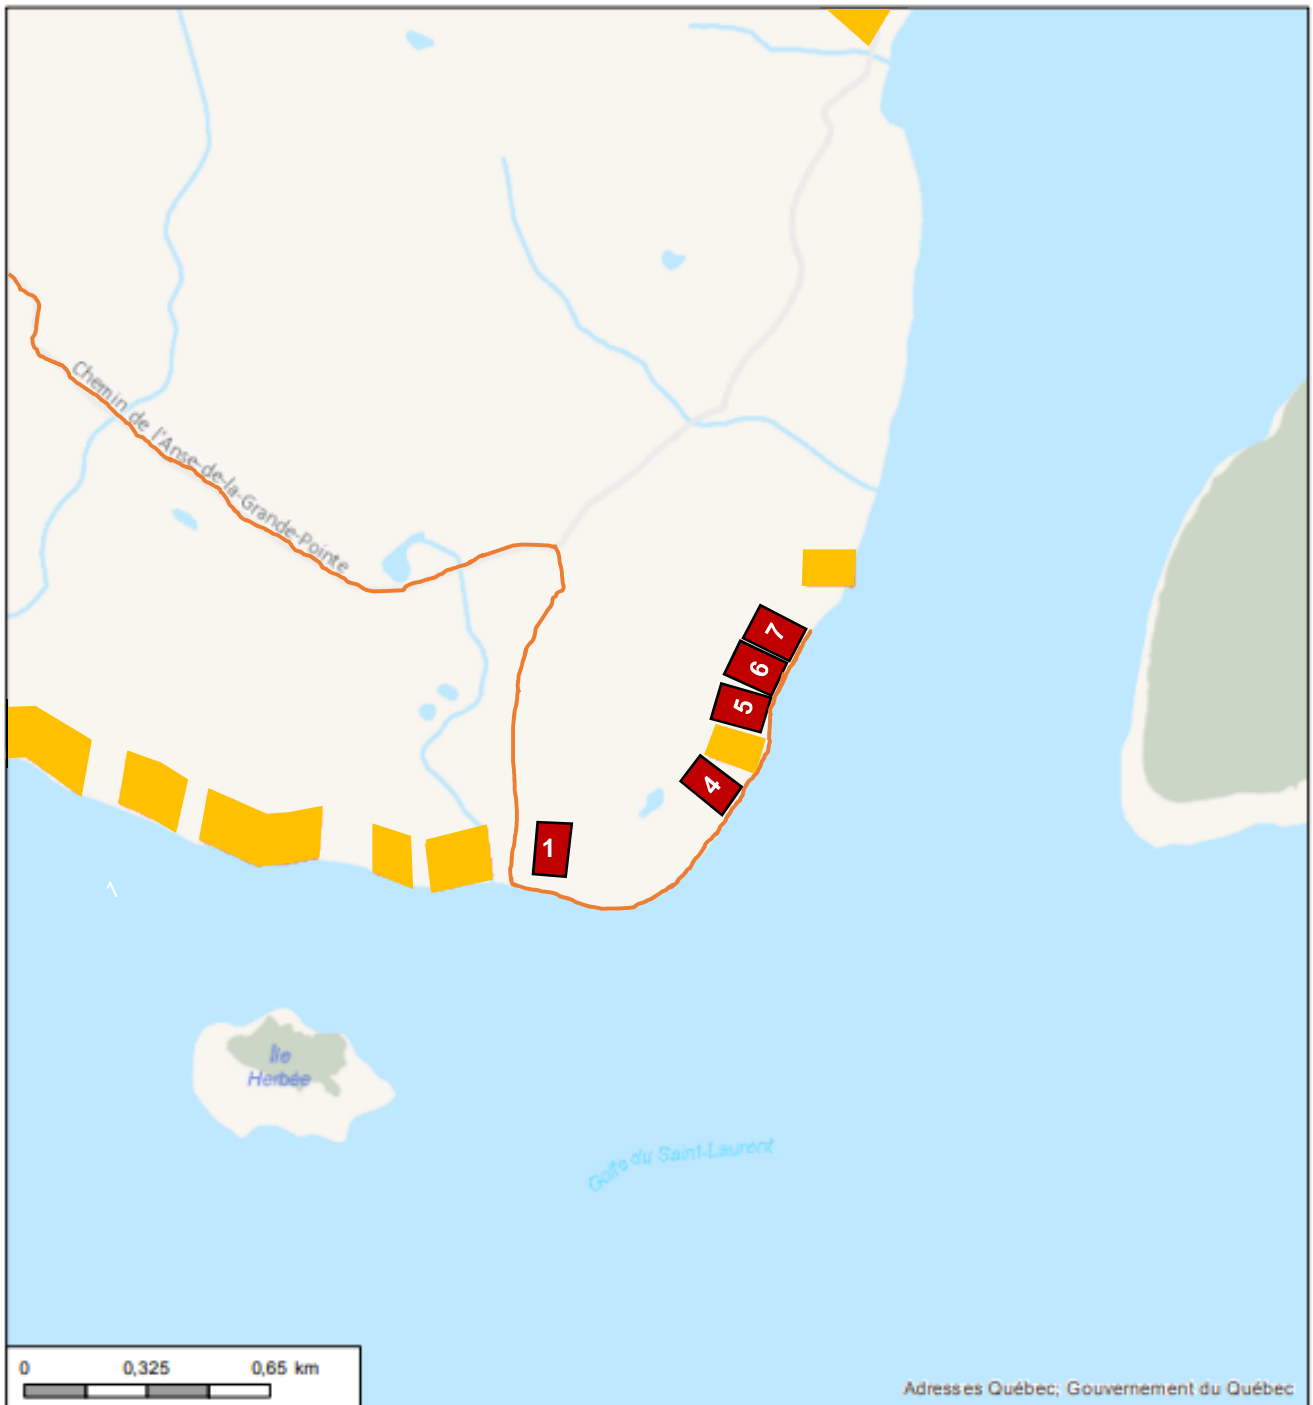

Tirage au sort 2018 / MRC de Minganie

Lotissement de La Fausse Passe

Emplacement de villégiature

- Emplacement offert
- Emplacement existant

Réseau routier

- Route nationale
- Chemin d'accès

Organisation administrative

- Municipalité
- Municipalité régionale de comté
- Région administrative

Municipalité
régionale de comté
de Minganie