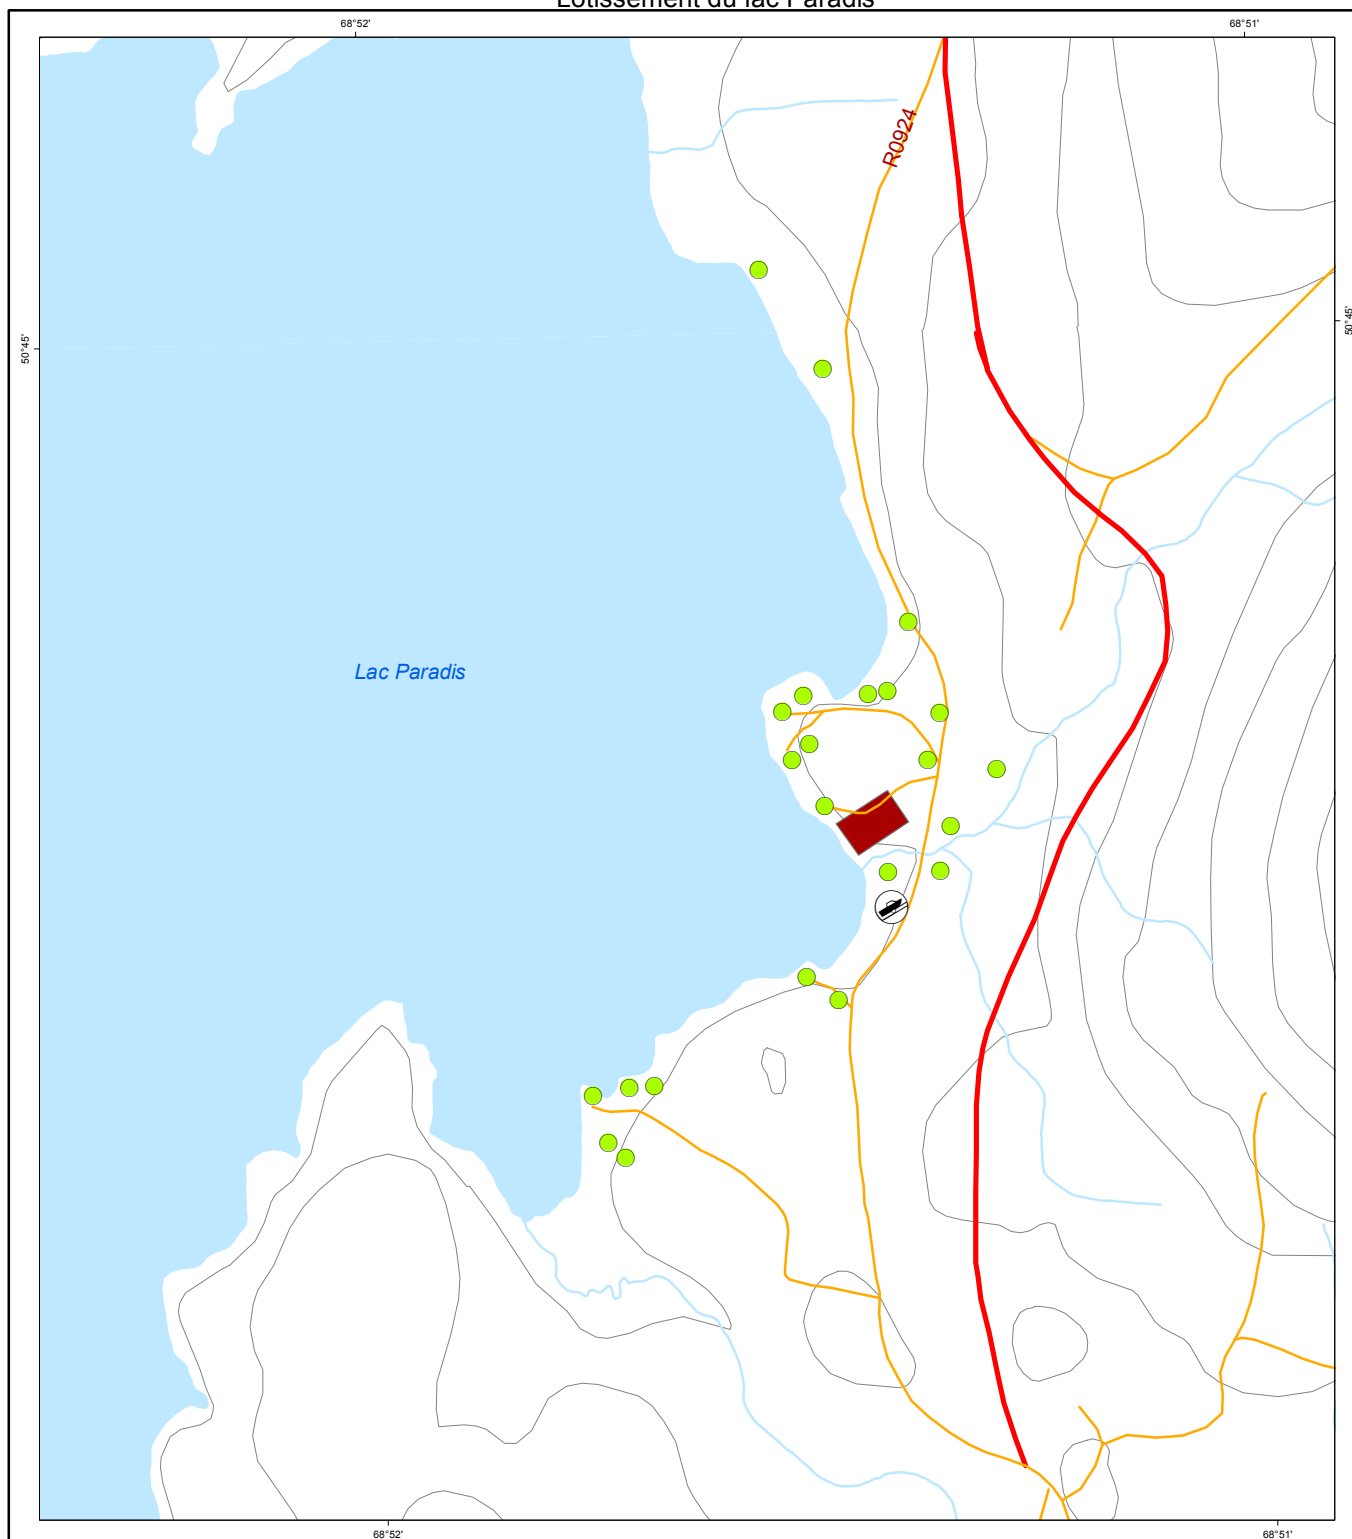

Tirage au sort 2018 / MRC de Manicouagan

Lotissement du lac Paradis

Emplacement de villégiature

- 1 2 3 4 5 6 Emplacement offert
- Emplacement existant loué

Territoire de conservation

- Parc national du Québec

Sites d'intérêt public

- Stationnement
- Mise à l'eau

Réseau routier

- Route
- Chemin d'accès

Organisation administrative

- Ville, localité
- Municipalité régionale de comté
- Région administrative

Projection cartographique

1/10 000

Sources

Référence cartographique (BDTQ 20k) MRNF 2010

Réalisation