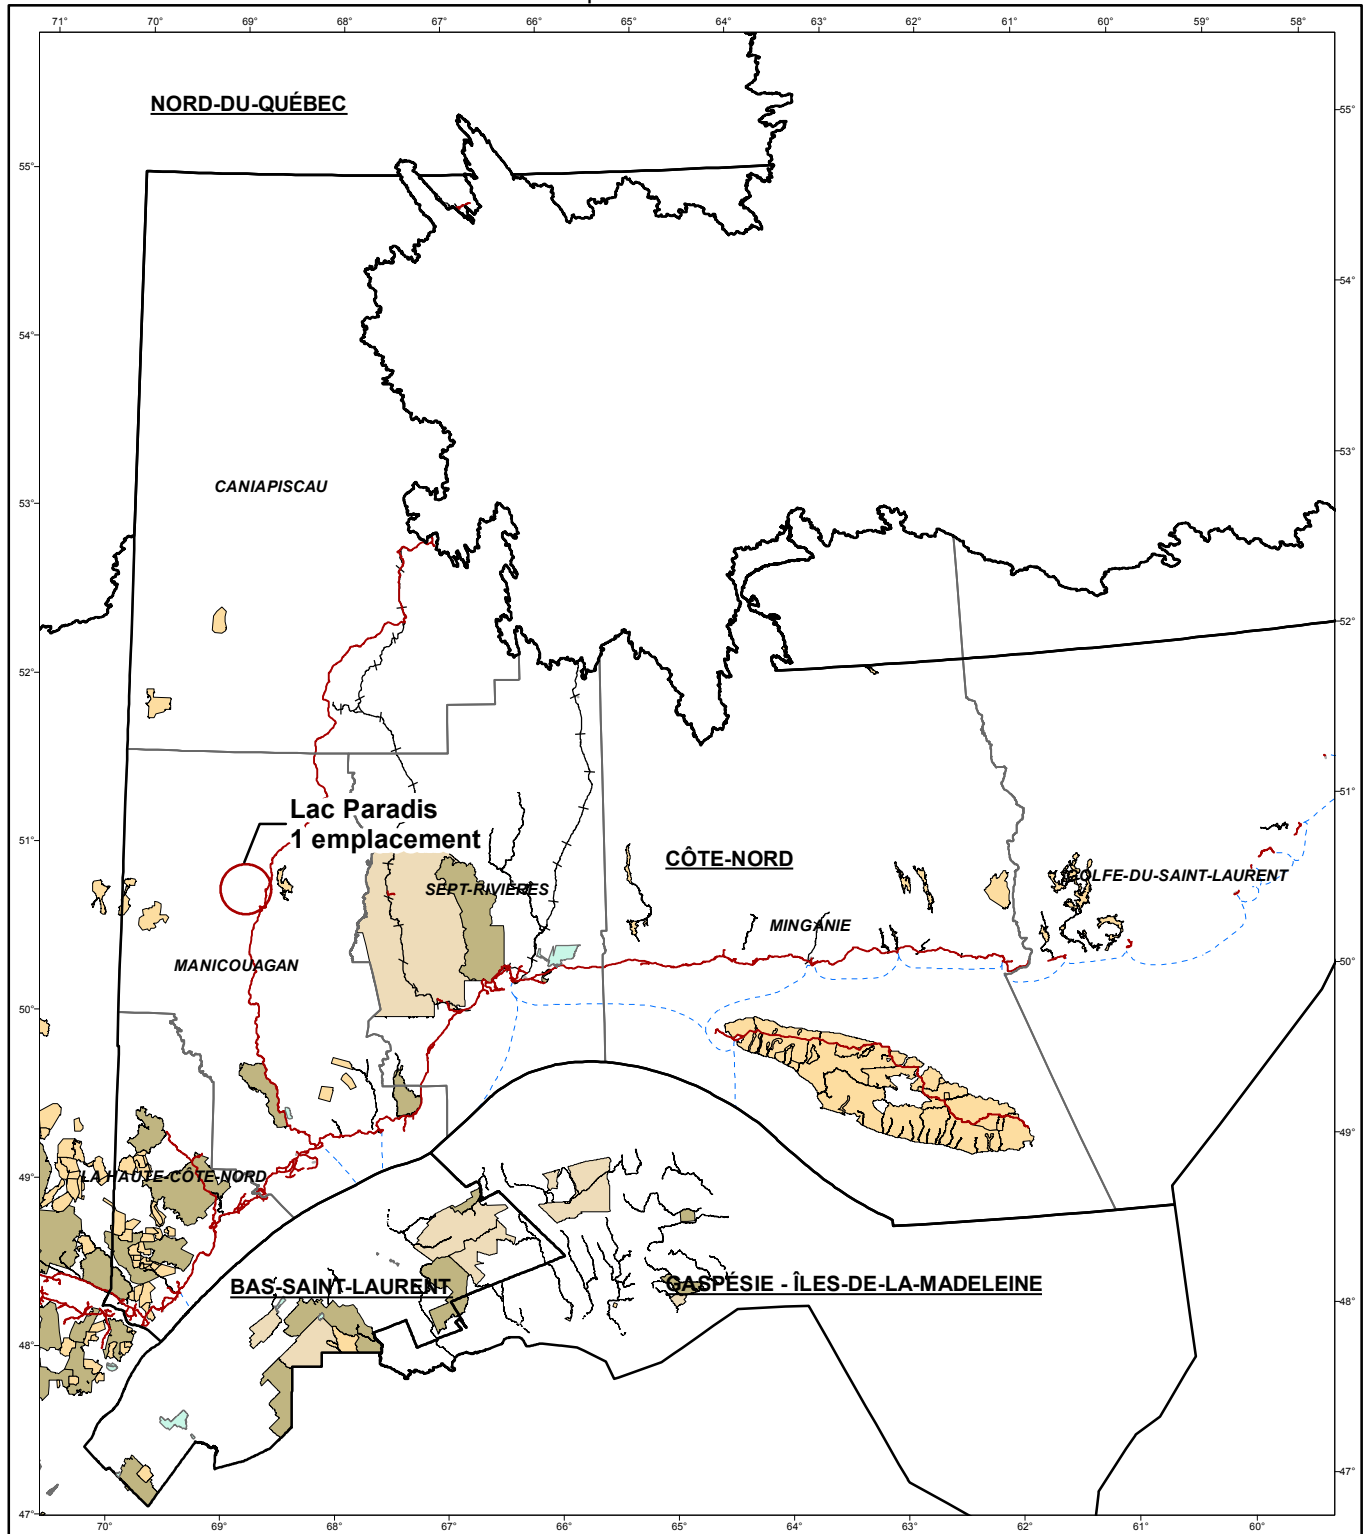

Tirage au sort 2018 / MRC de Manicouagan

Localisation des emplacements offerts / lac Paradis 1/3

Projet de développement

○ Localisation

Territoire faunique

- Pourvoirie avec droits exclusifs
- Réserve faunique
- Zone d'exploitation contrôlée

Territoire de conservation

- Parc national du Québec

Réseau routier

- Route
- Chemin d'accès

Organisation administrative

- Ville, localité
- Municipalité régionale de comté
- Région administrative

Projection cartographique

Mercator transverse modifiée (MTM), zone de 6°.
Système de coordonnées planes du Québec (SCOPO), fuseau 6
0 40 80 km
1/5 000 000

Sources

Référence cartographique (BDGA 5M) MRNF 2010

Réalisation