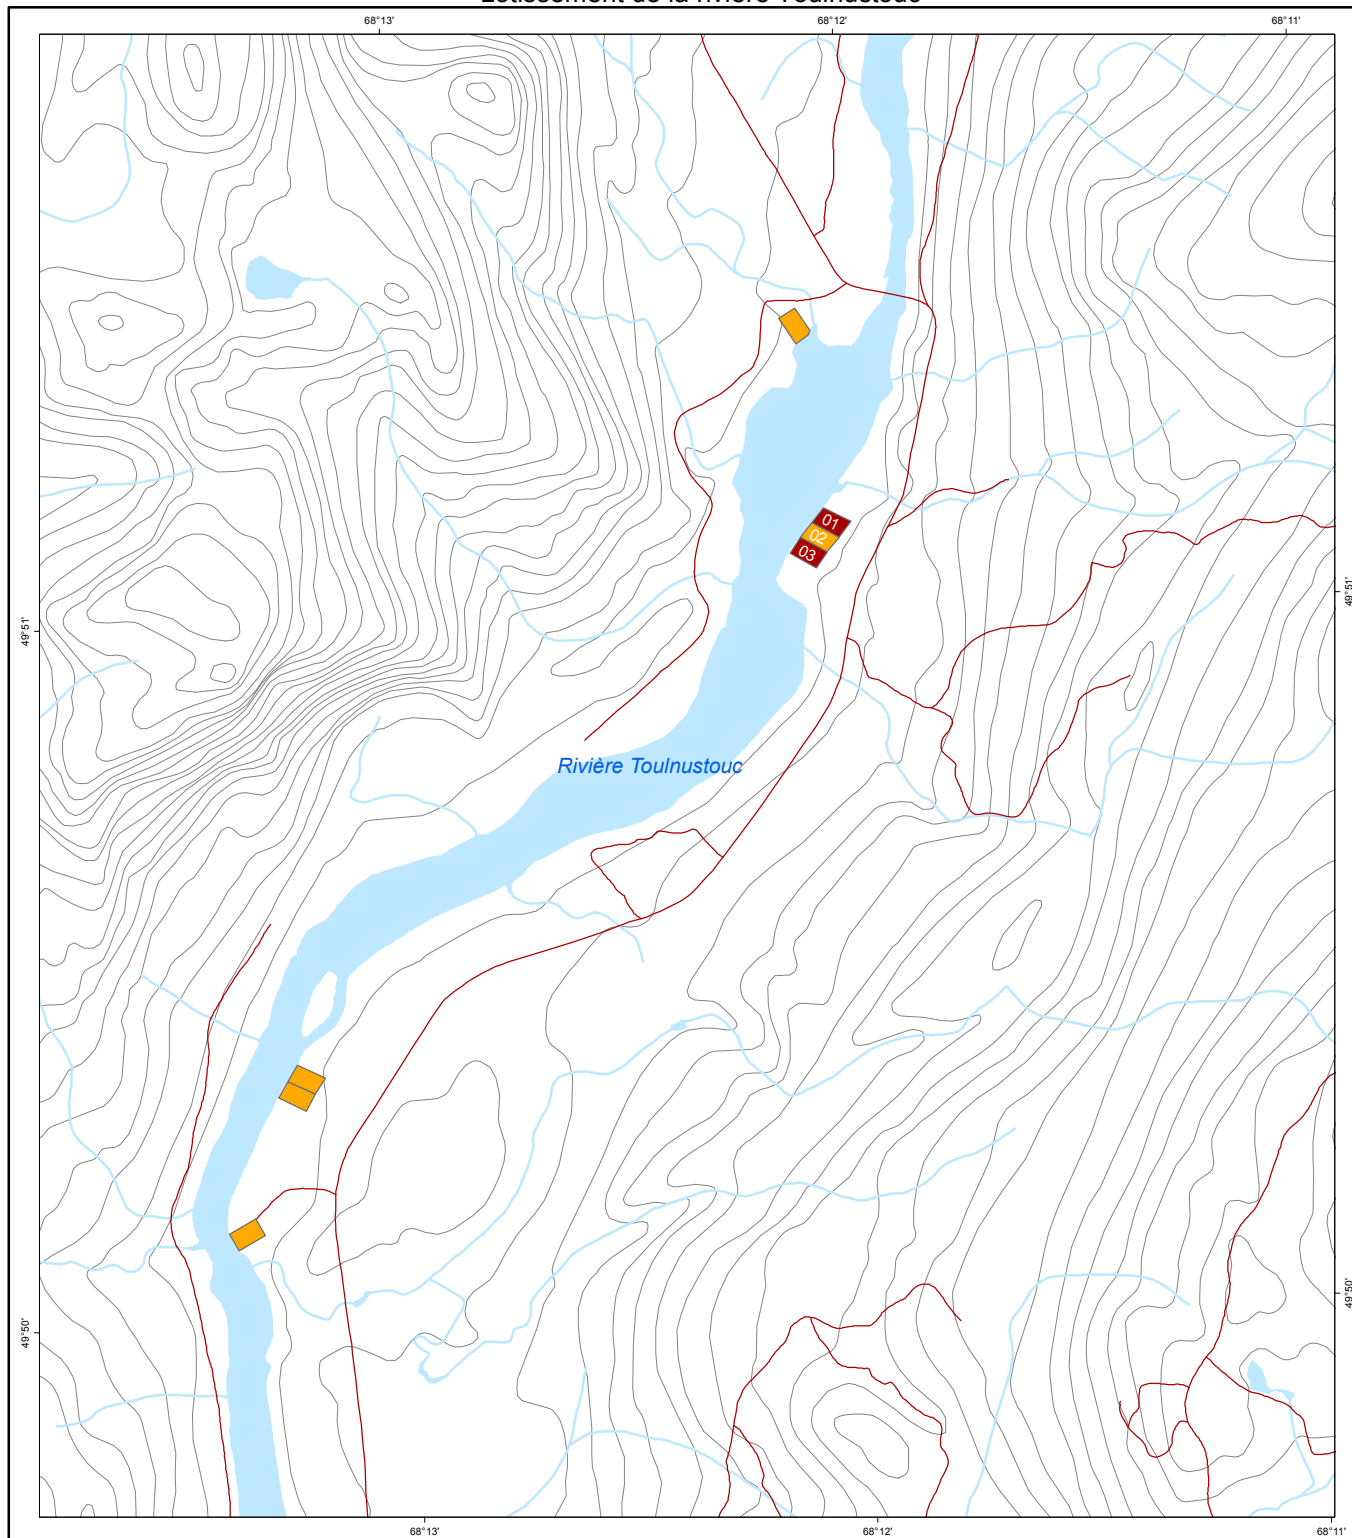

Tirage au sort 2018 / MRC de Manicouagan

Lotissement de la rivière Toulnostouc

Emplacement de villégiature

- 1 2 3 4 5 Emplacement offert
- 6 Emplacement existant (loué ou privé)

Territoire faunique

- Pourvoirie avec droits exclusifs
- Réserve faunique
- Zone d'exploitation contrôlée

Territoire de conservation

- Parc national du Québec

Sites d'intérêt public

- Stationnement
- Mise à l'eau

Réseau routier

- Route
- Chemin d'accès

Organisation administrative

- Ville, localité
- Municipalité régionale de comté
- Région administrative

Projection cartographique

0 250 500 m

1/20 000

Sources

Référence cartographique (BDTQ 20k) MRNF 2010

Réalisation