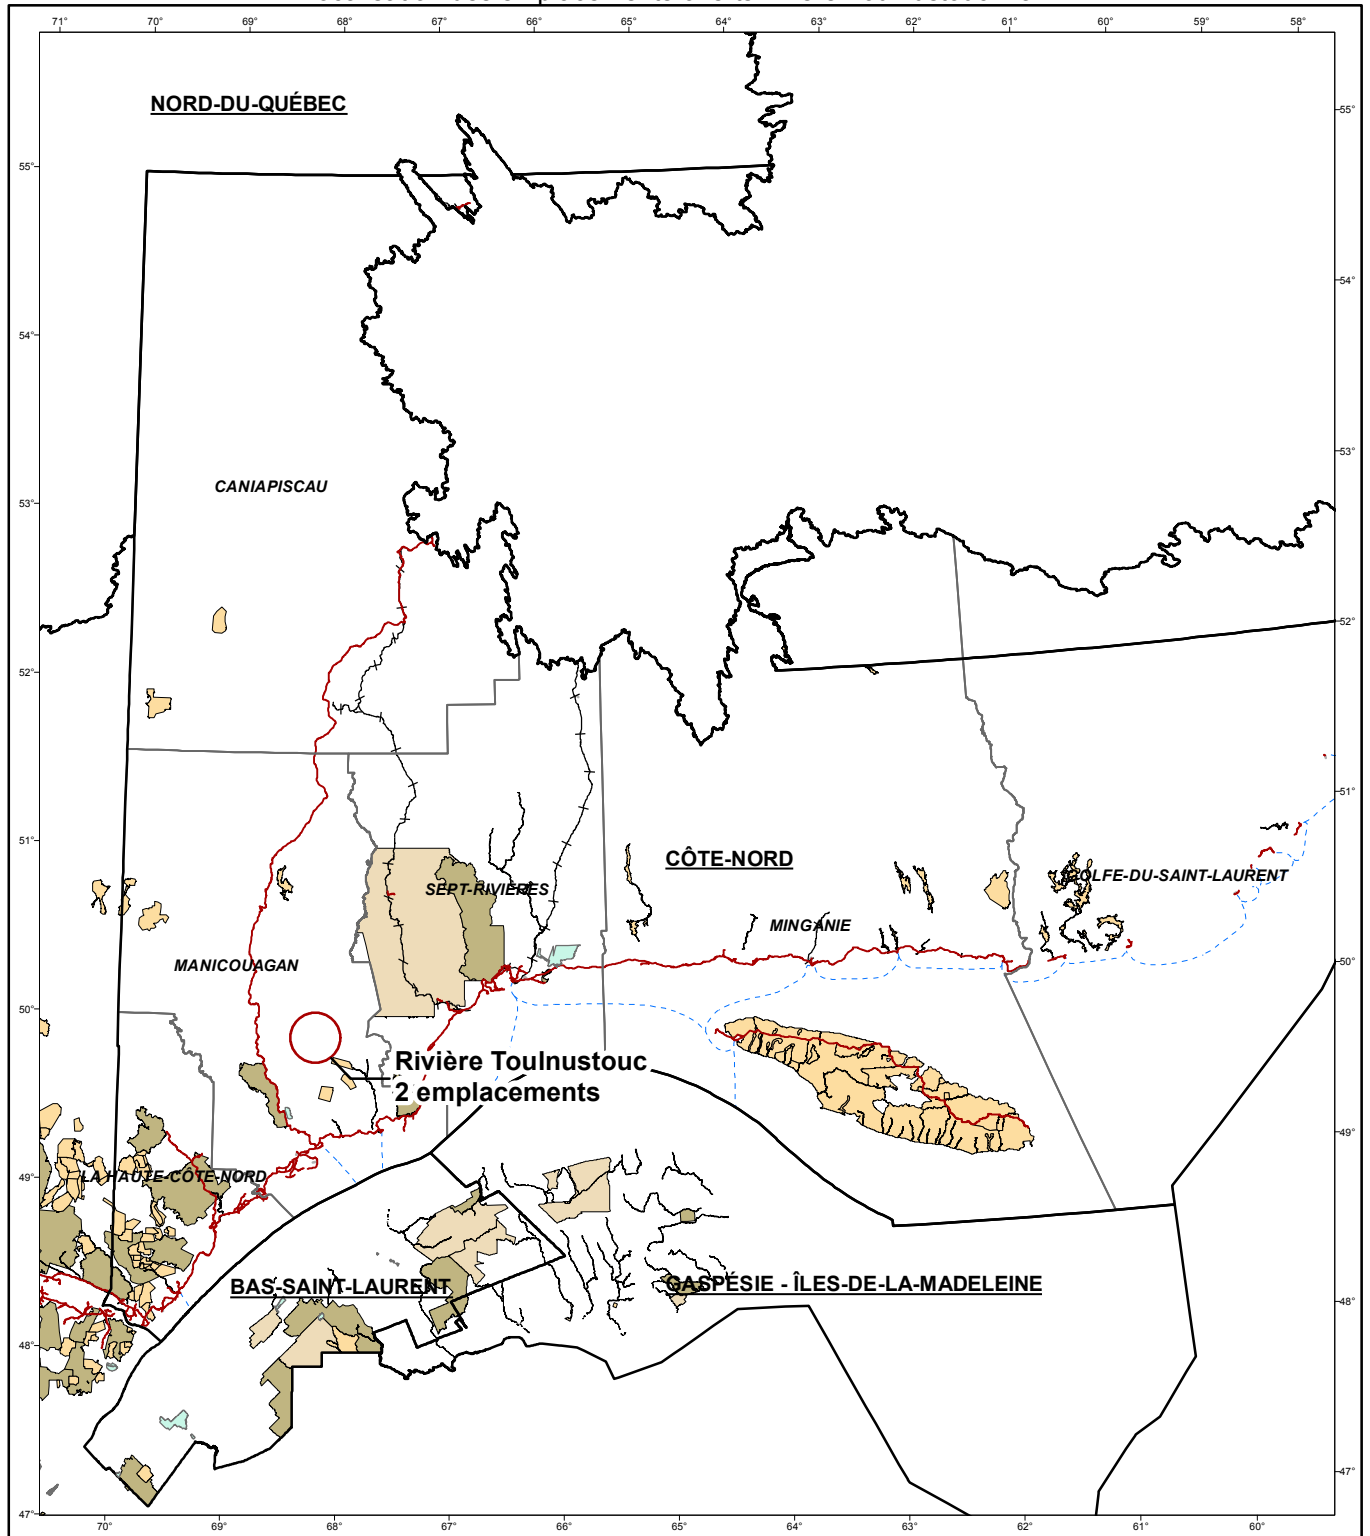

Tirage au sort 2018 / MRC de Manicouagan

Localisation des emplacements offerts /rivière Toulnostouc 1/3

Projet de développement

○ Localisation

Territoire faunique

■ Pourvoine avec droits exclusifs

■ Réserve faunique

■ Zone d'exploitation contrôlée

Territoire de conservation

■ Parc national du Québec

Réseau routier

— Route

— Chemin d'accès

Organisation administrative

■ Ville, localité

— Municipalité régionale de comté

— Région administrative

Projection cartographique

Mercator transverse modifiée (MTM), zone de 6°.

Système de coordonnées planes du Québec (SCOPO), fuseau 6

0 40 80 km

1/5 000 000

Sources

Référence cartographique (BDGA 5M) MRNF 2010

Réalisation

© MRC Manicouagan, 3e trimestre 2015