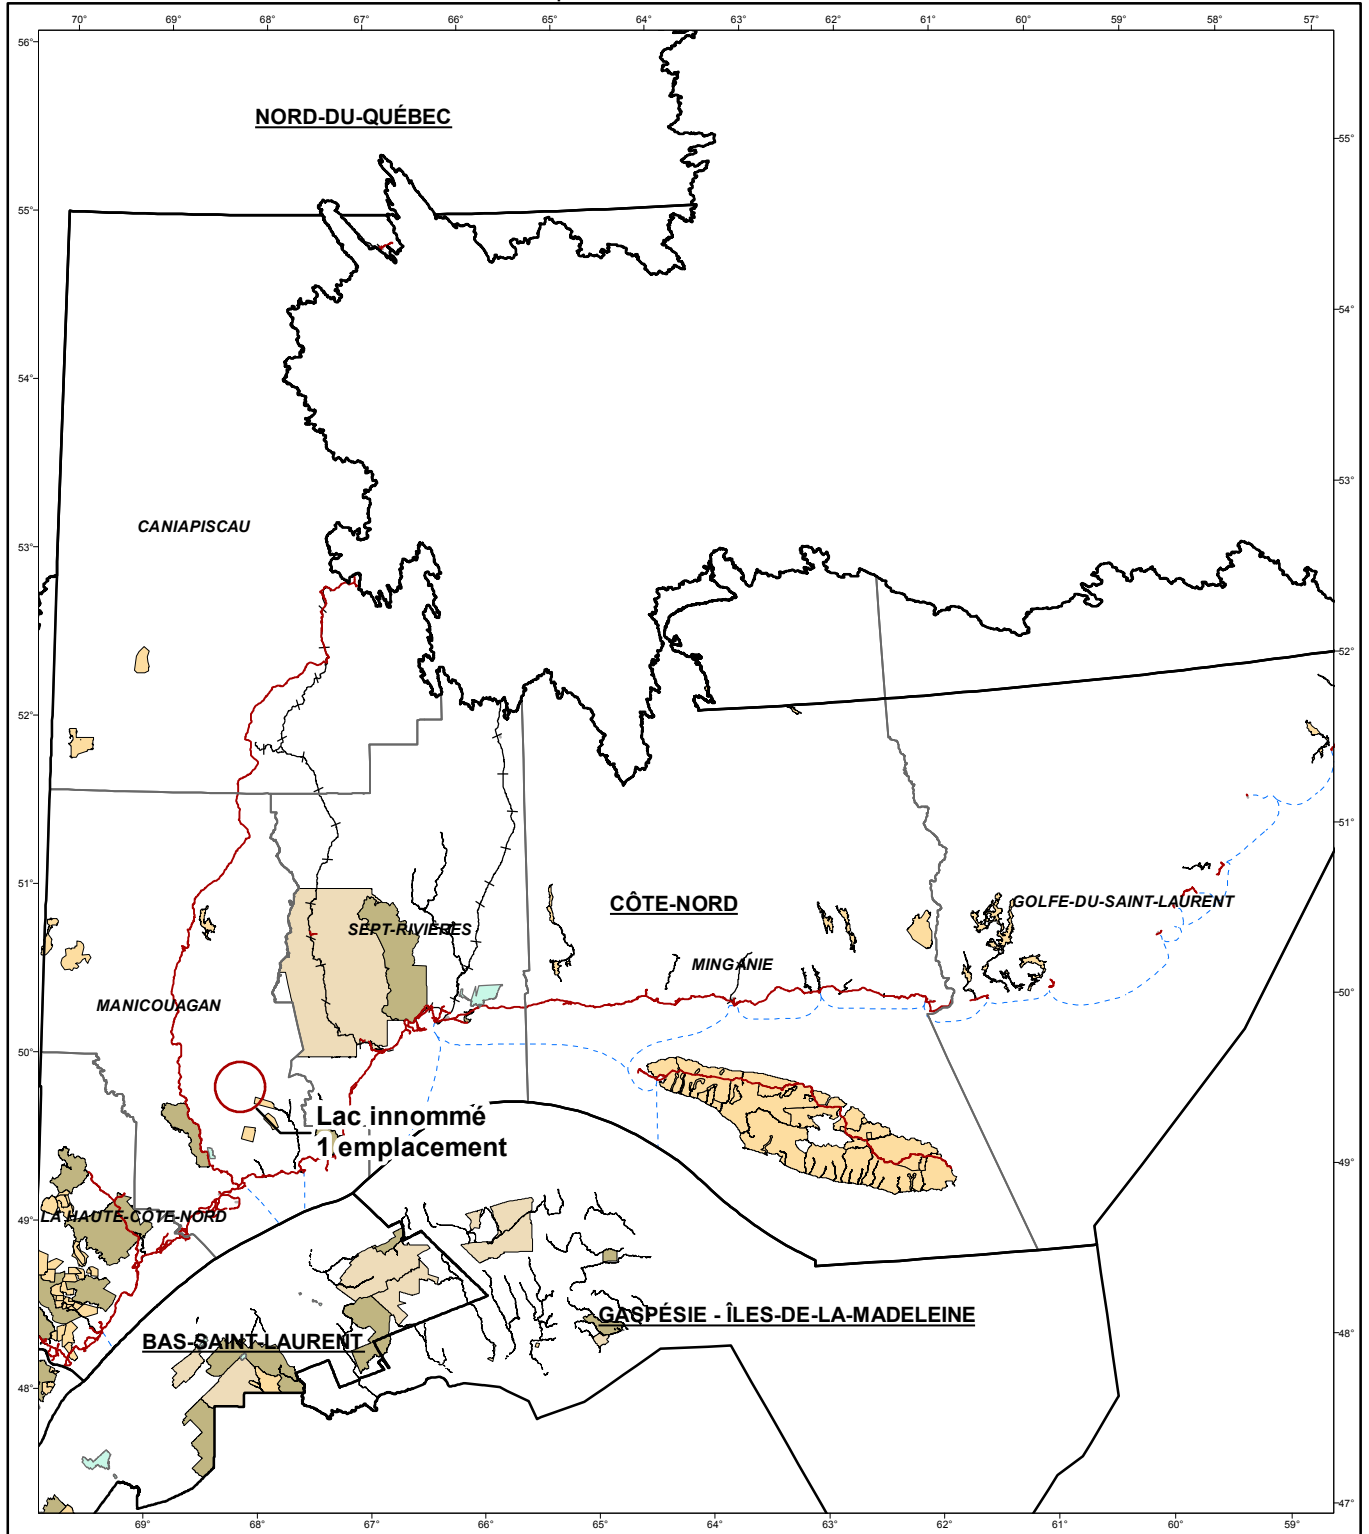

Tirage au sort 2018 / MRC de Manicouagan

Localisation des emplacements offerts / Lac innommé 1/3

Projet de développement

○ Localisation

Territoire faunique

■ Pourvoirie avec droits exclusifs
■ Réserve faunique
■ Zone d'exploitation contrôlée

Territoire de conservation

■ Parc national du Québec

Réseau routier

— Route
— Chemin d'accès

Organisation administrative

■ Ville, localité
— Municipalité régionale de comté
— Région administrative

Projection cartographique

Sources

Référence cartographique (BDGA 5M) MRNF 2010

Réalisation