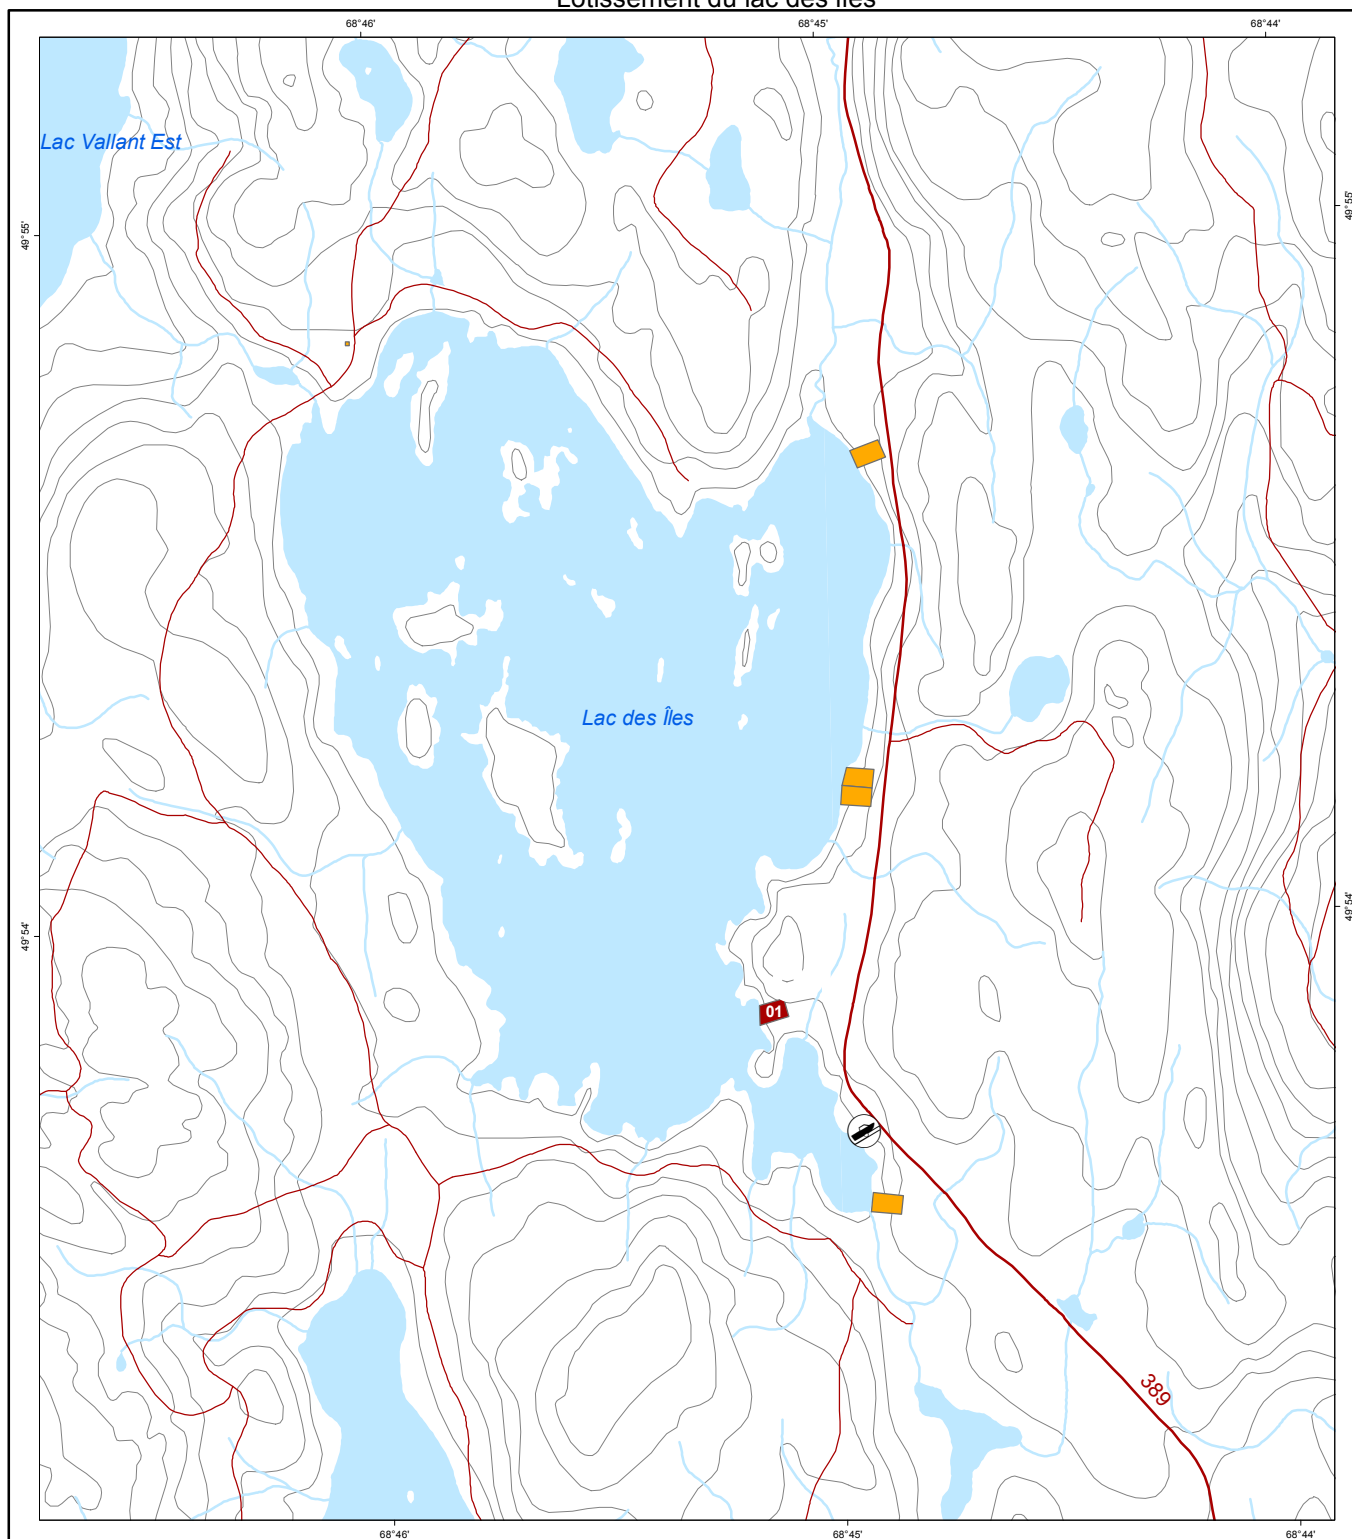

Tirage au sort 2018 / MRC de Manicouagan

Lotissement du lac des îles

Emplacement de villégiature

- 1 2 3 4 5 Emplacement offert
- Emplacement existant (loué ou privé)

Territoire faunique

- Pourvoirie avec droits exclusifs
- Réserve faunique
- Zone d'exploitation contrôlée

Territoire de conservation

- Parc national du Québec

Sites d'intérêt public

- Stationnement
- Mise à l'eau

Réseau routier

- Route
- Chemin d'accès

Organisation administrative

- Ville, localité
- Municipalité régionale de comté
- Région administrative

Projection cartographique

1/20 000

Sources

Référence cartographique (BDTQ 20k) MRNF 2010

Réalisation