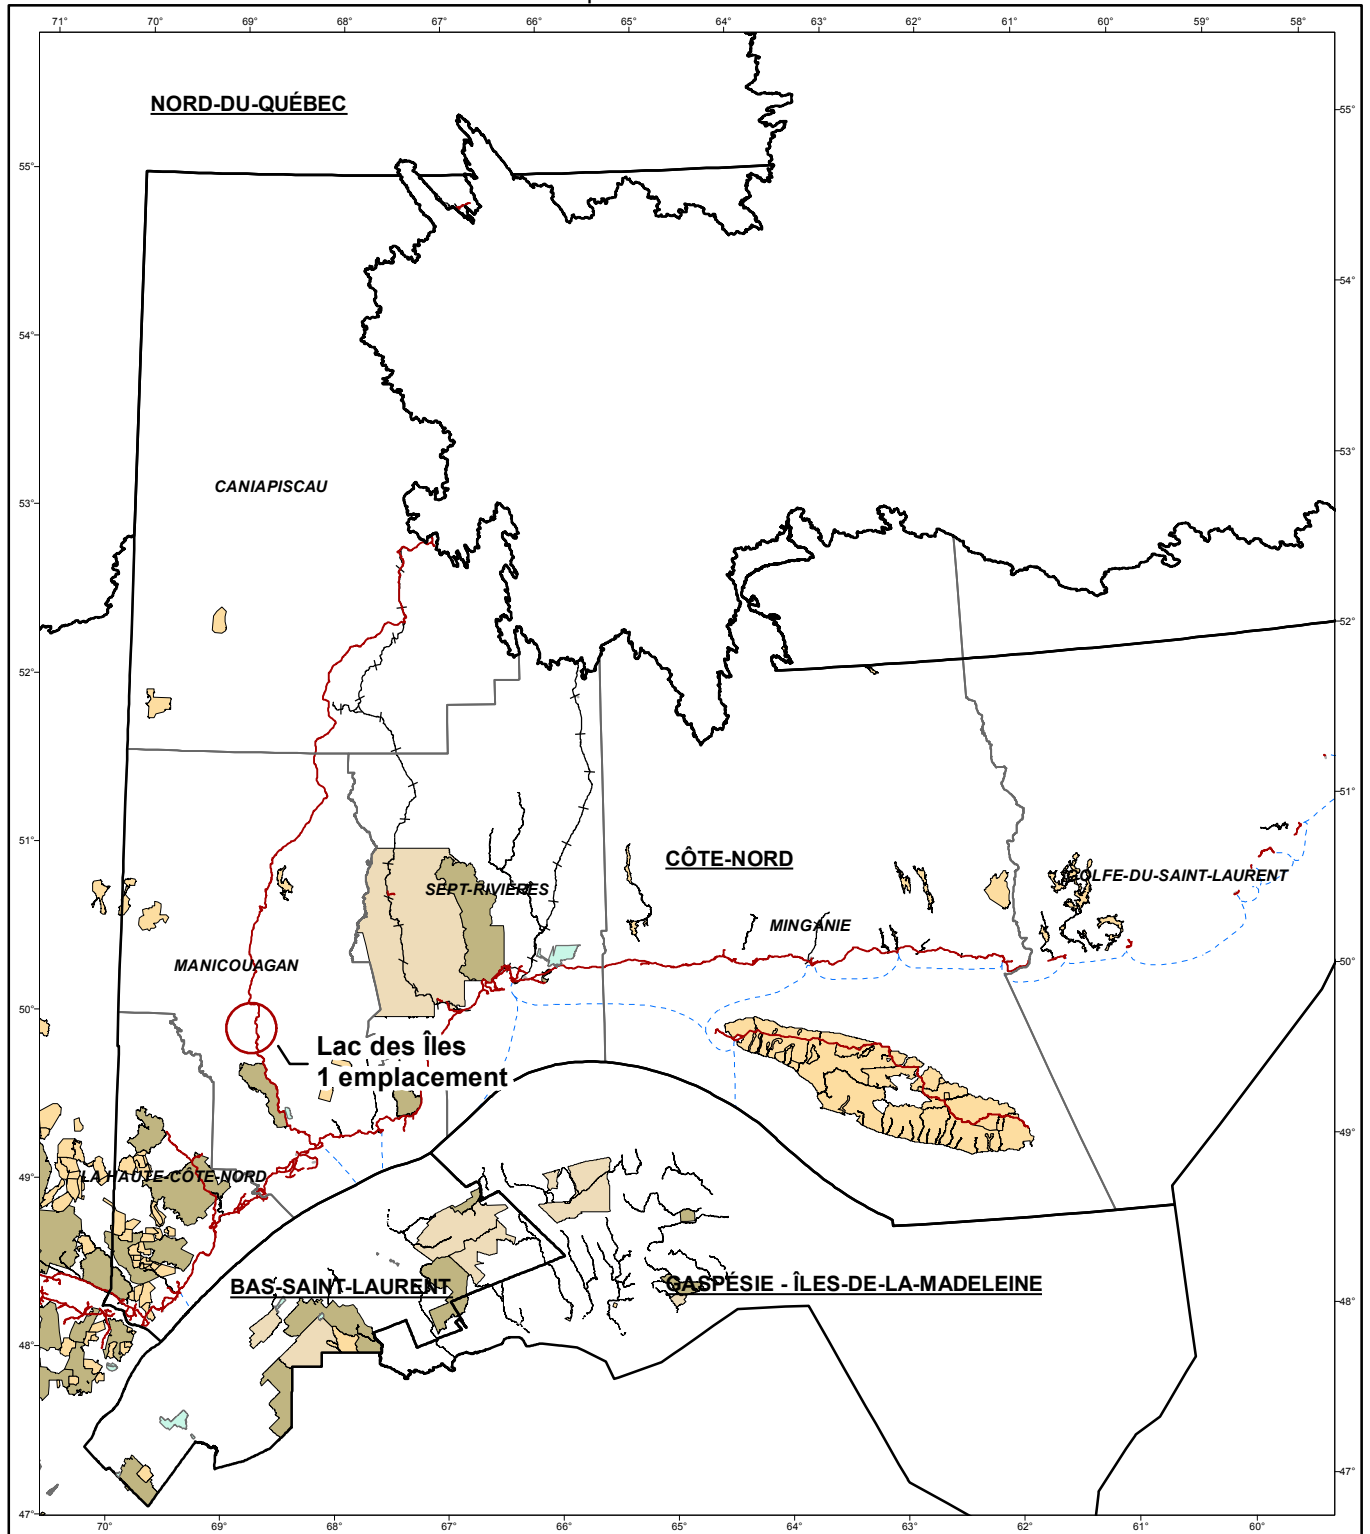

Tirage au sort 2018 / MRC de Manicouagan

Localisation des emplacements offerts / lac des Îles 1/3

Projet de développement

○ Localisation

Territoire faunique

- Pourvoine avec droits exclusifs
- Réserve faunique
- Zone d'exploitation contrôlée

Territoire de conservation

- Parc national du Québec

Réseau routier

- Route
- Chemin d'accès

Organisation administrative

- Ville, localité
- Municipalité régionale de comté
- Région administrative

Projection cartographique

1/5 000 000

Sources

Référence cartographique (BDGA 5M) MRNF 2010

Réalisation