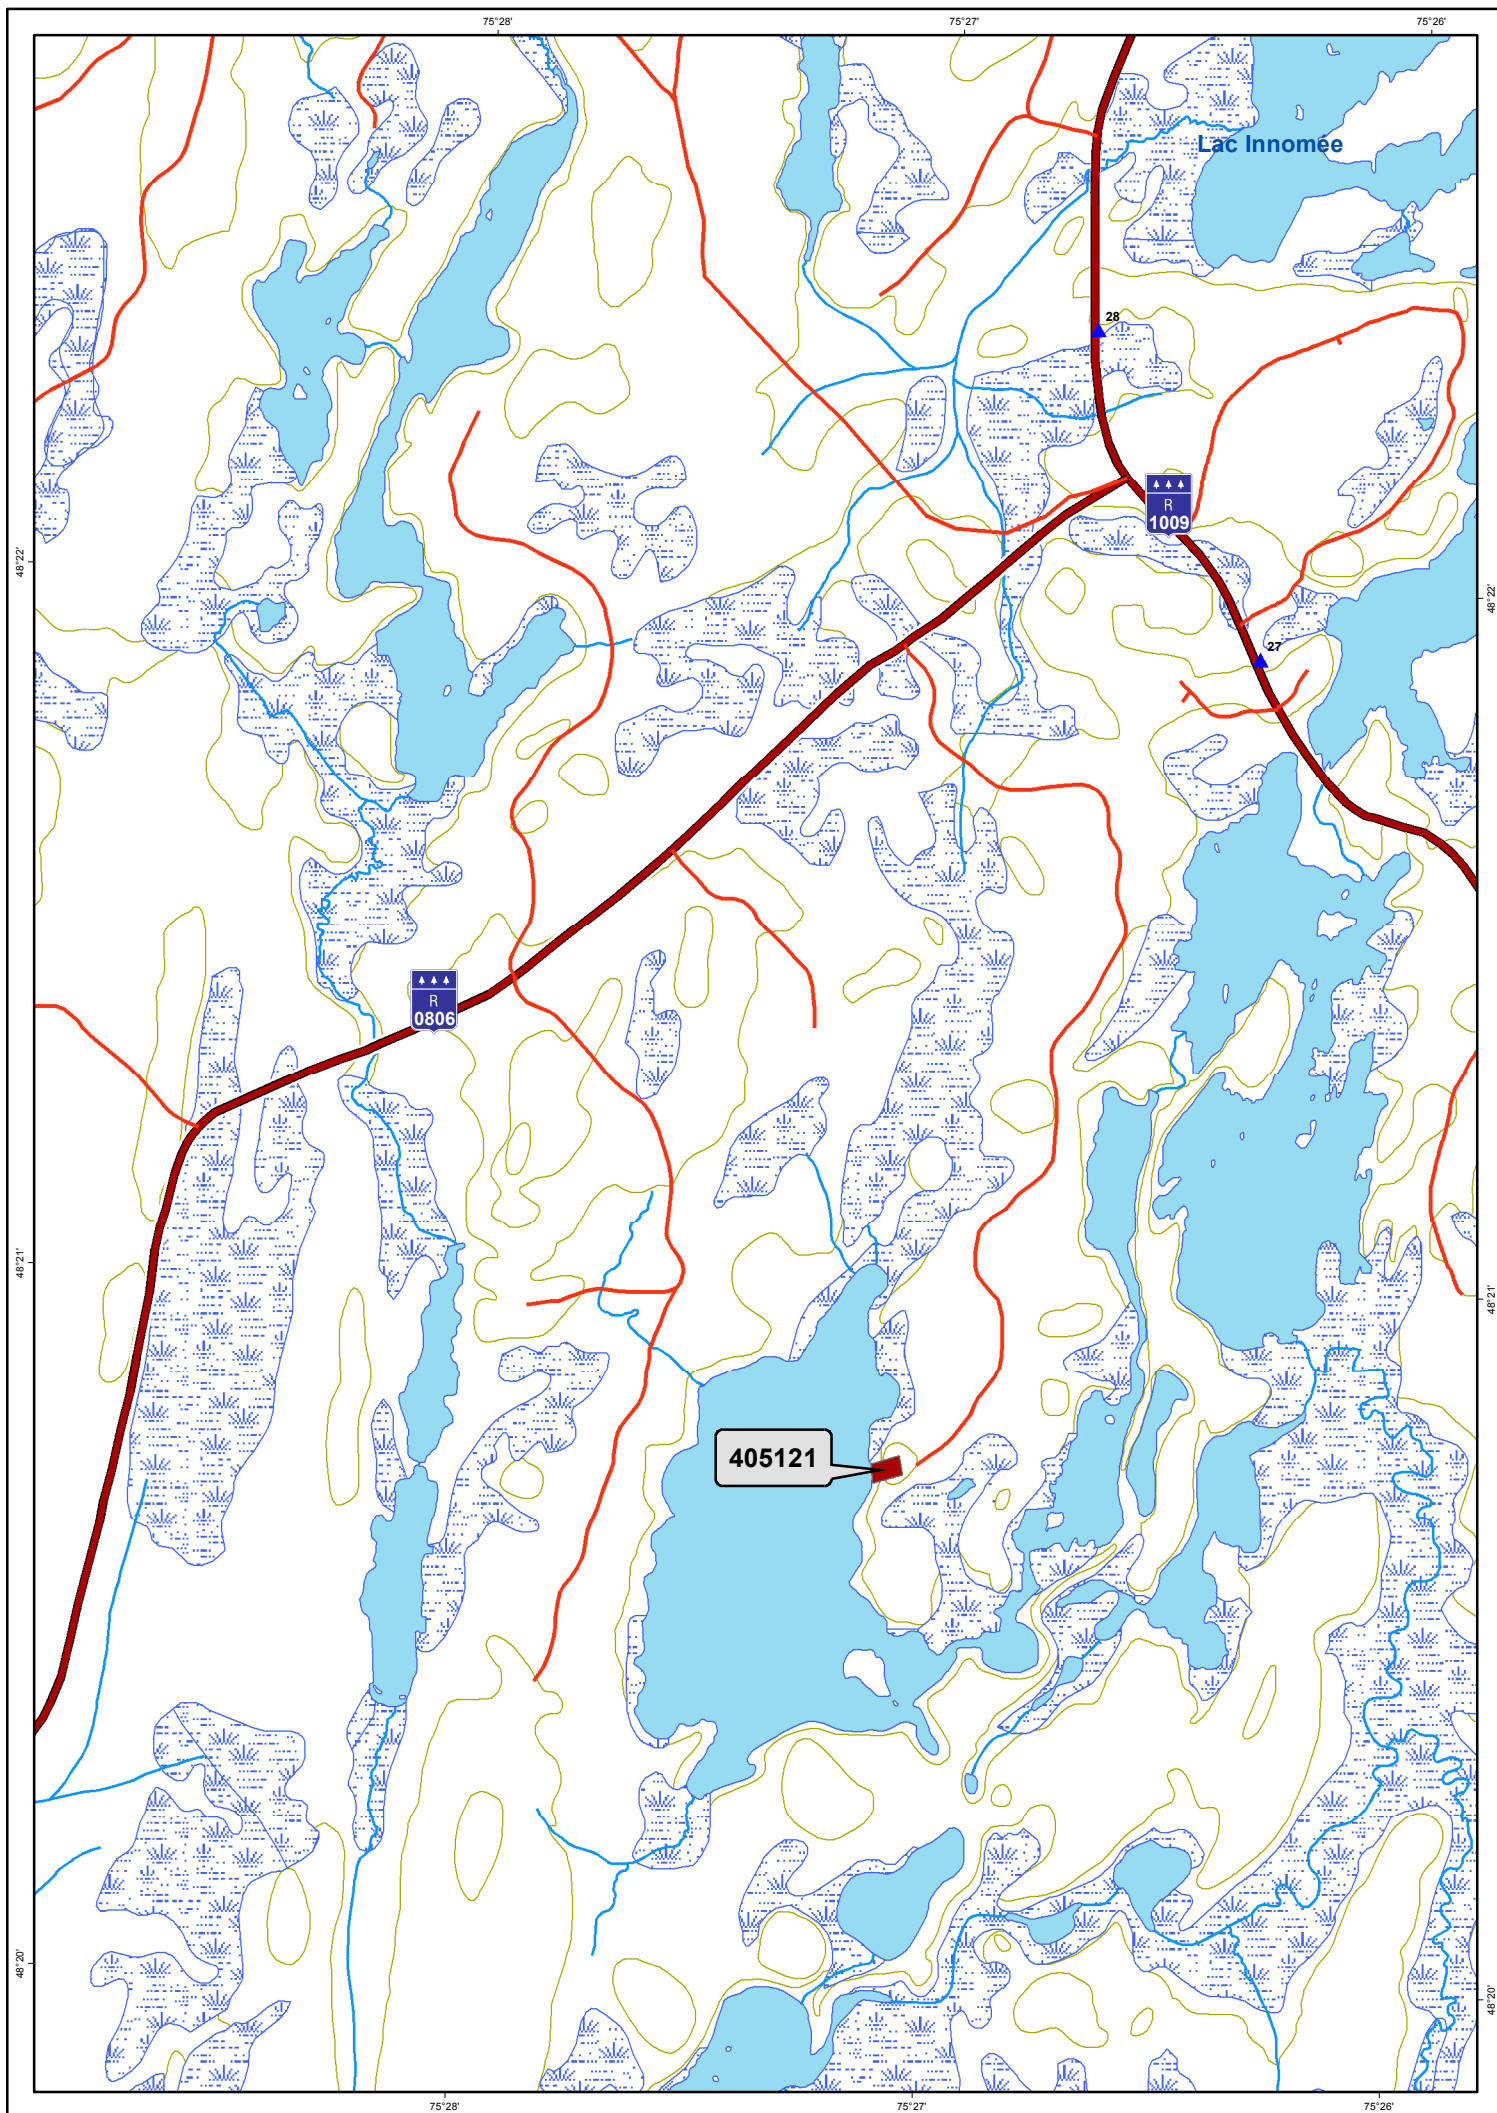

Tirage au sort 2018 / Ville La Tuque

Lotissement Lac Innommé, Canton Poisson

Emplacement de villégiature

- 1 2 3 4 Emplacement offert
- Emplacement futur
- Emplacement existant (loué ou privé)
- M Mise à l'eau
- Complément de bail

Territoire faunique

- Pourvoine avec droits exclusifs
- Zone d'exploitation contrôlée

Réseau routier

- Borne de kilométrage
- Route pavée
- Route principale non pavée
- Accès en véhicule
- Accès en véhicule 4X4
- Accès en VTT
- Non carrossable

Divers

- Ligne de transport d'énergie
- Courbe de niveau
- Voie ferrée

Organisation administrative

- Municipalité régionale de comté
- Région administrative

Projection cartographique

Mercator transverse modifiée (MTM), zone de 3°.

1:20 000

Sources

Référence cartographique (BDTQ 20k) MRNF 2010

Réalisation