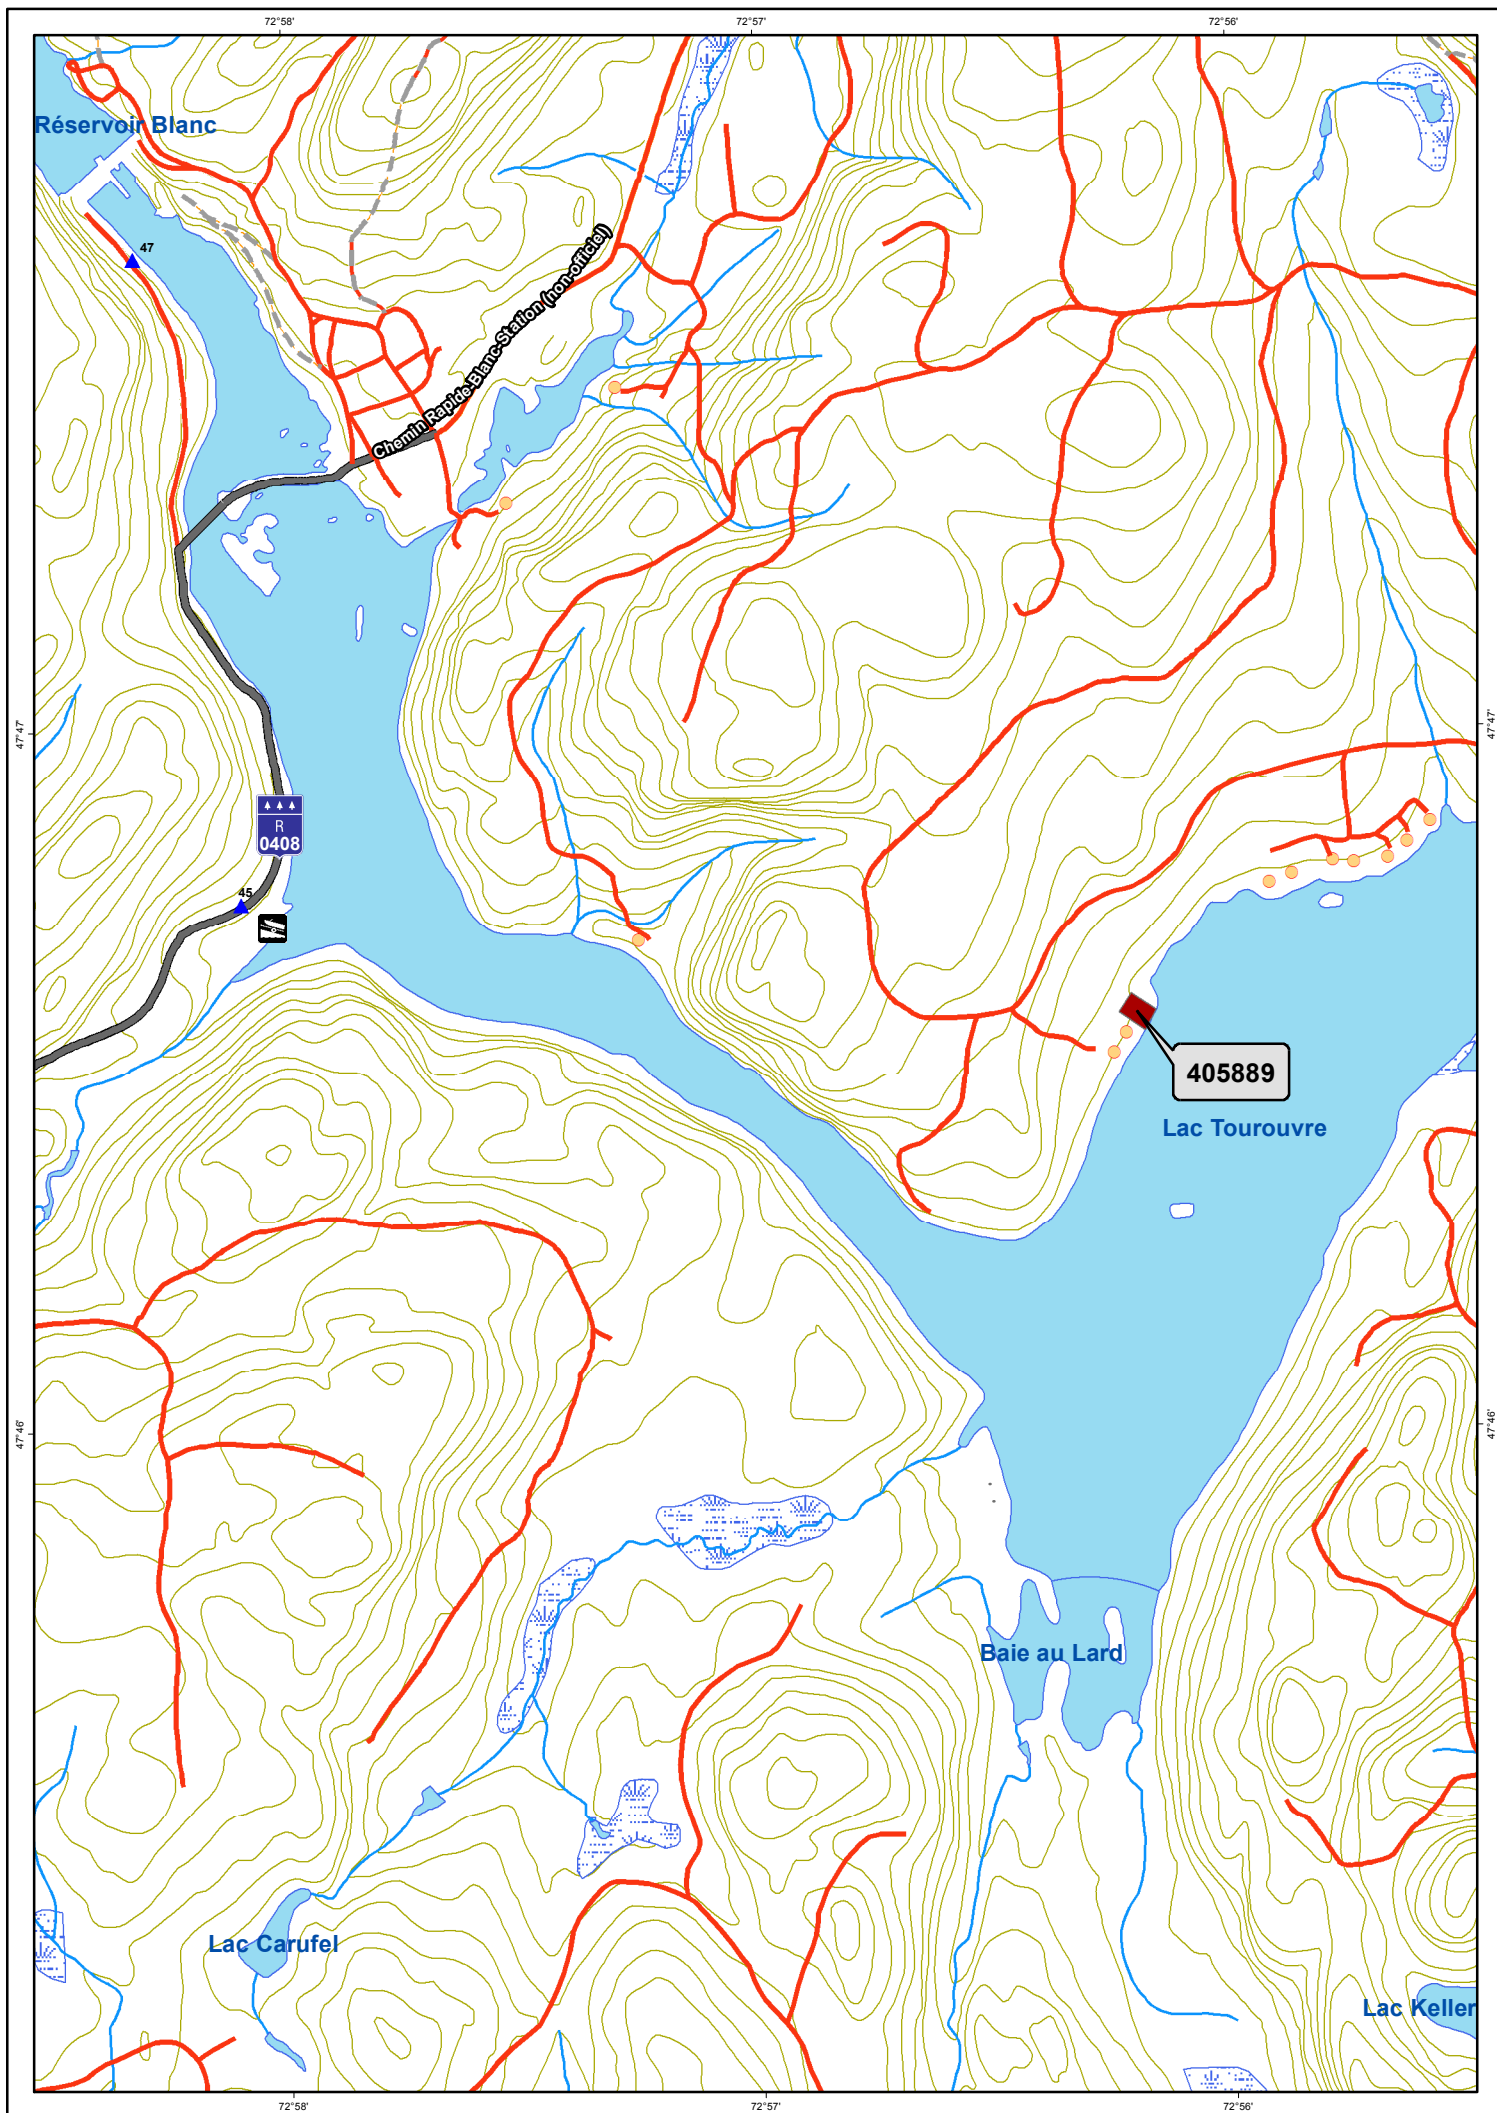

Tirage au sort 2018 / Ville La Tuque

Lotissement Lac Tourouvre, Canton Tourouvre

Emplacement de villégiature

- 1 2 3 4 8 Emplacement offert
- 5 Emplacement futur
- 6 Emplacement existant (loué ou privé)
- 7 Mise à l'eau
- 9 Complément de bail

Territoire faunique

- 10 Pourvoine avec droits exclusifs
- 11 Zone d'exploitation contrôlée

Réseau routier

- 12 Borne de kilométrage
- 13 Route pavée
- 14 Route principale non pavée
- 15 Accès en véhicule
- 16 Accès en véhicule 4X4
- 17 Accès en VTT
- 18 Non carrossable

Divers

- 19 Ligne de transport d'énergie
- 20 Courbe de niveau
- 21 Voie ferrée

Organisation administrative

Projection cartographique

Mercator transverse modifiée (MTM), zone de 3°
Système de coordonnées planes du Québec (SCOPE), fuseau 8

1:20 000

Sources

Référence cartographique (BDTQ 20k) MRNF 2010

Réalisation