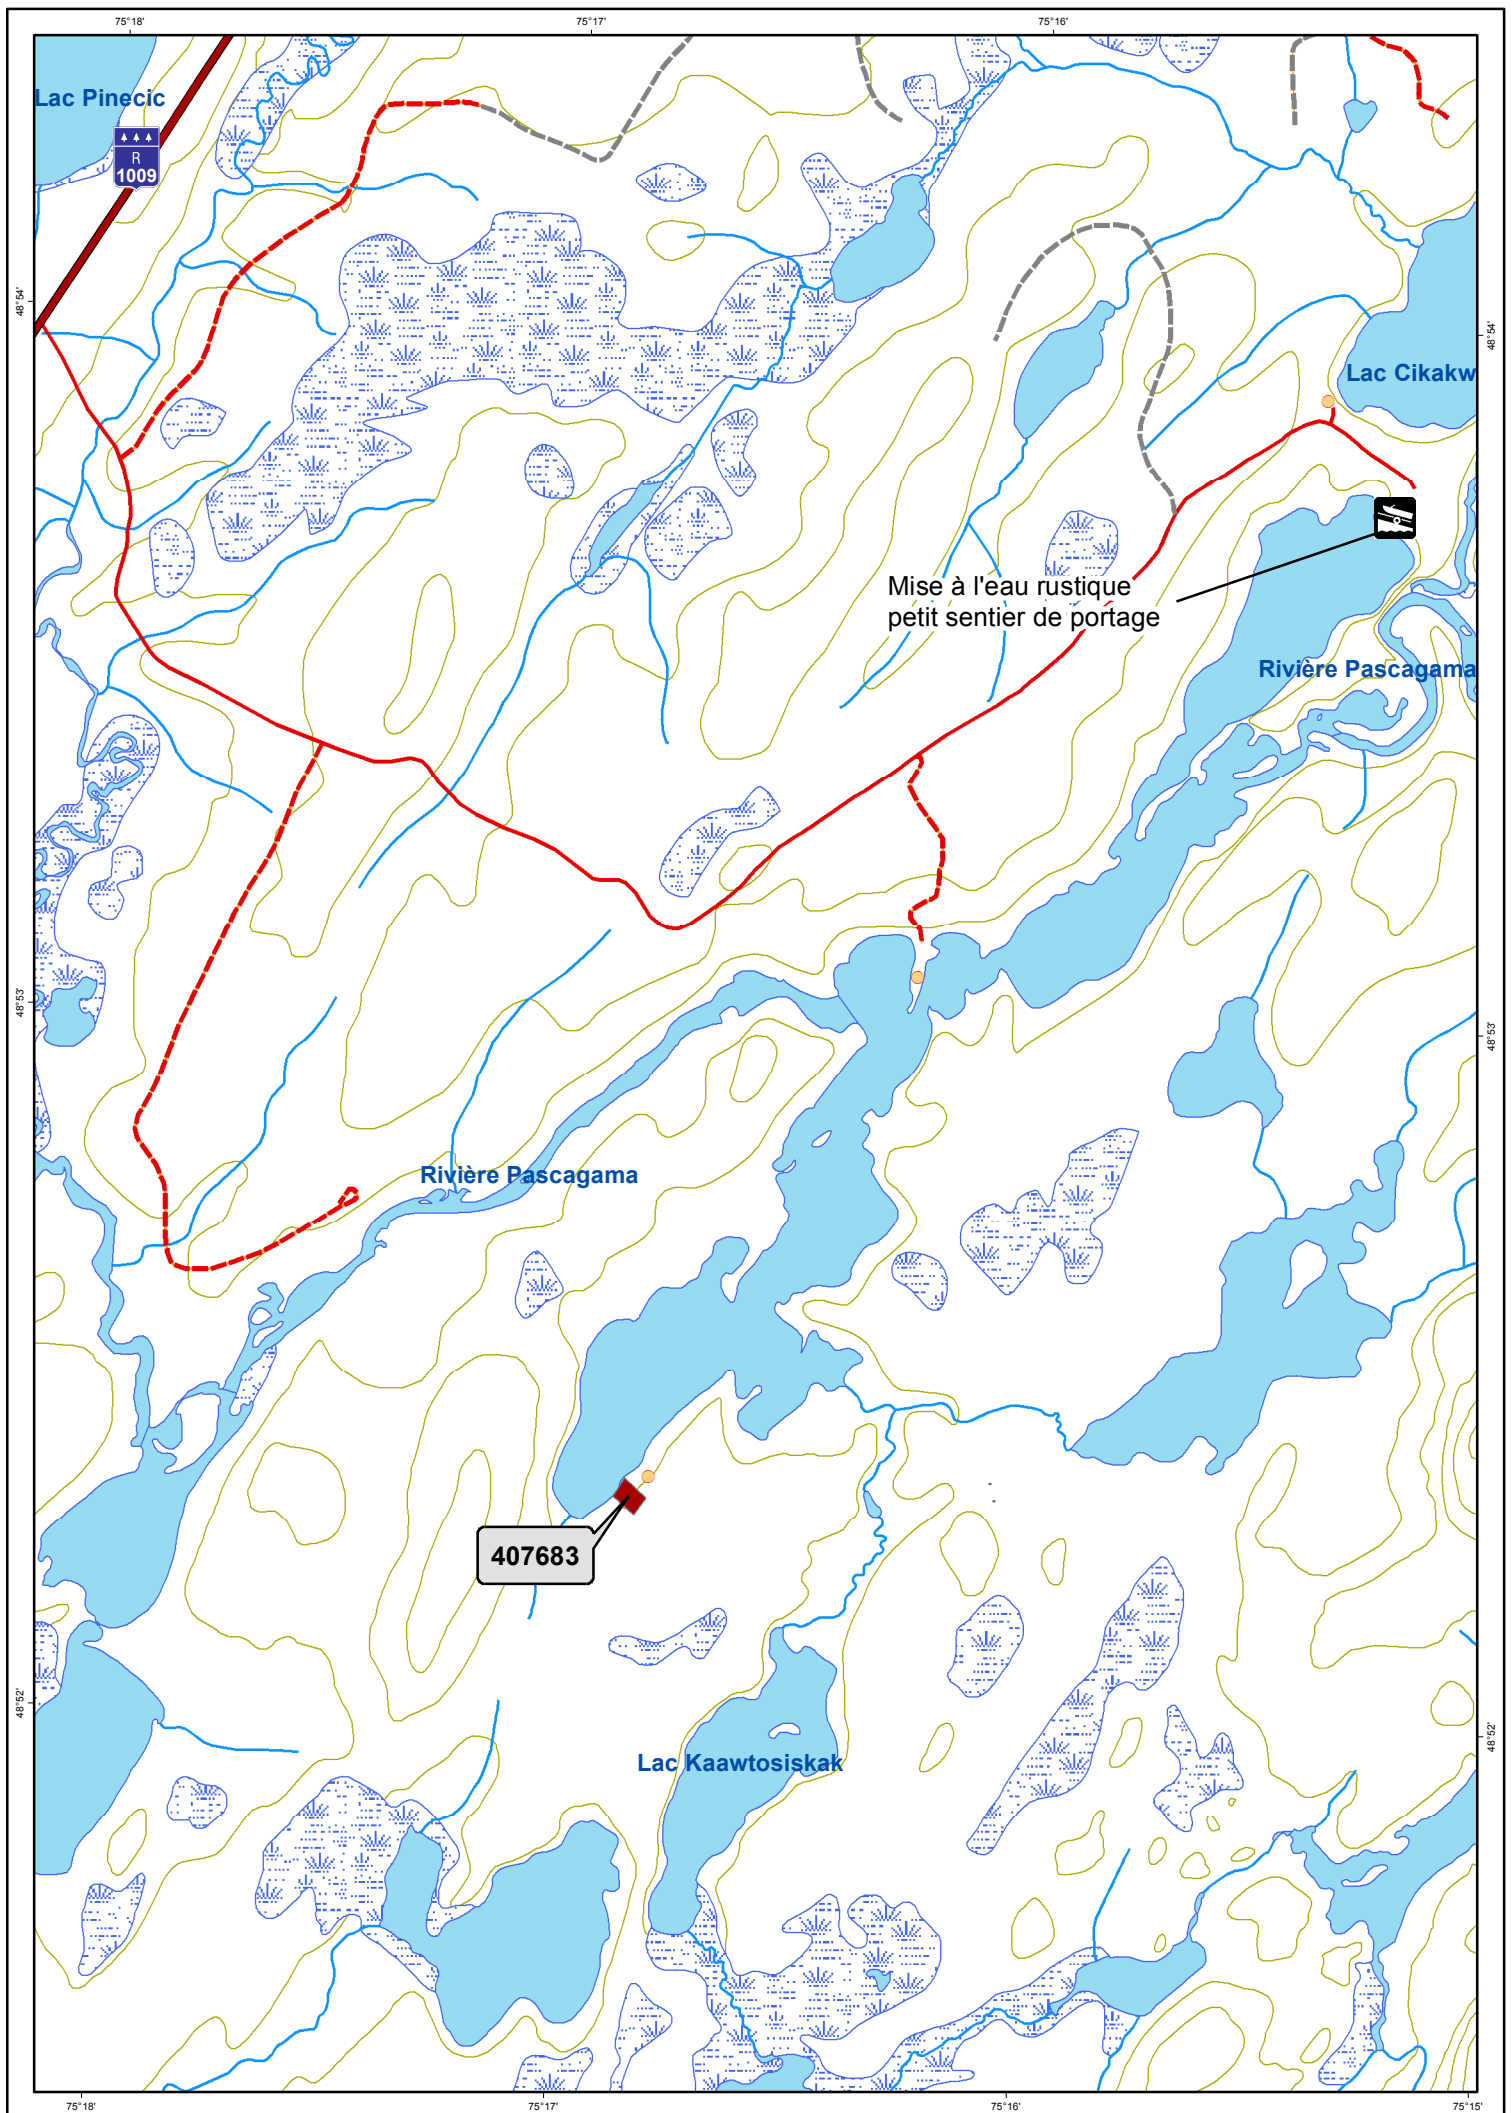

Tirage au sort 2018 / Ville La Tuque

Lotissement du Lac innommé B2369, Canton Lagacé

Emplacement de villégiature

- 1 2 3 4 8 Emplacement offert
- 5 Emplacement futur
- 6 Emplacement existant (loué ou privé)
- 7 Mise à l'eau
- 9 Complément de bail

Territoire faunique

- 10 Pourvoine avec droits exclusifs
- 11 Zone d'exploitation contrôlée

Réseau routier

- 12 Borne de kilométrage
- 13 Route pavée
- 14 Route principale non pavée
- 15 Accès en véhicule
- 16 Accès en véhicule 4x4
- 17 Accès en VTT
- 18 Non carrossable

Divers

- 19 Ligne de transport d'énergie
- 20 Courbe de niveau

Organisation administrative

- 21 Ville, localité
- 22 Municipalité régionale de comté
- 23 Région administrative

Projection cartographique

1:20 000

Sources

Référence cartographique (BDTQ 20K) MRNF 2010

Réalisation