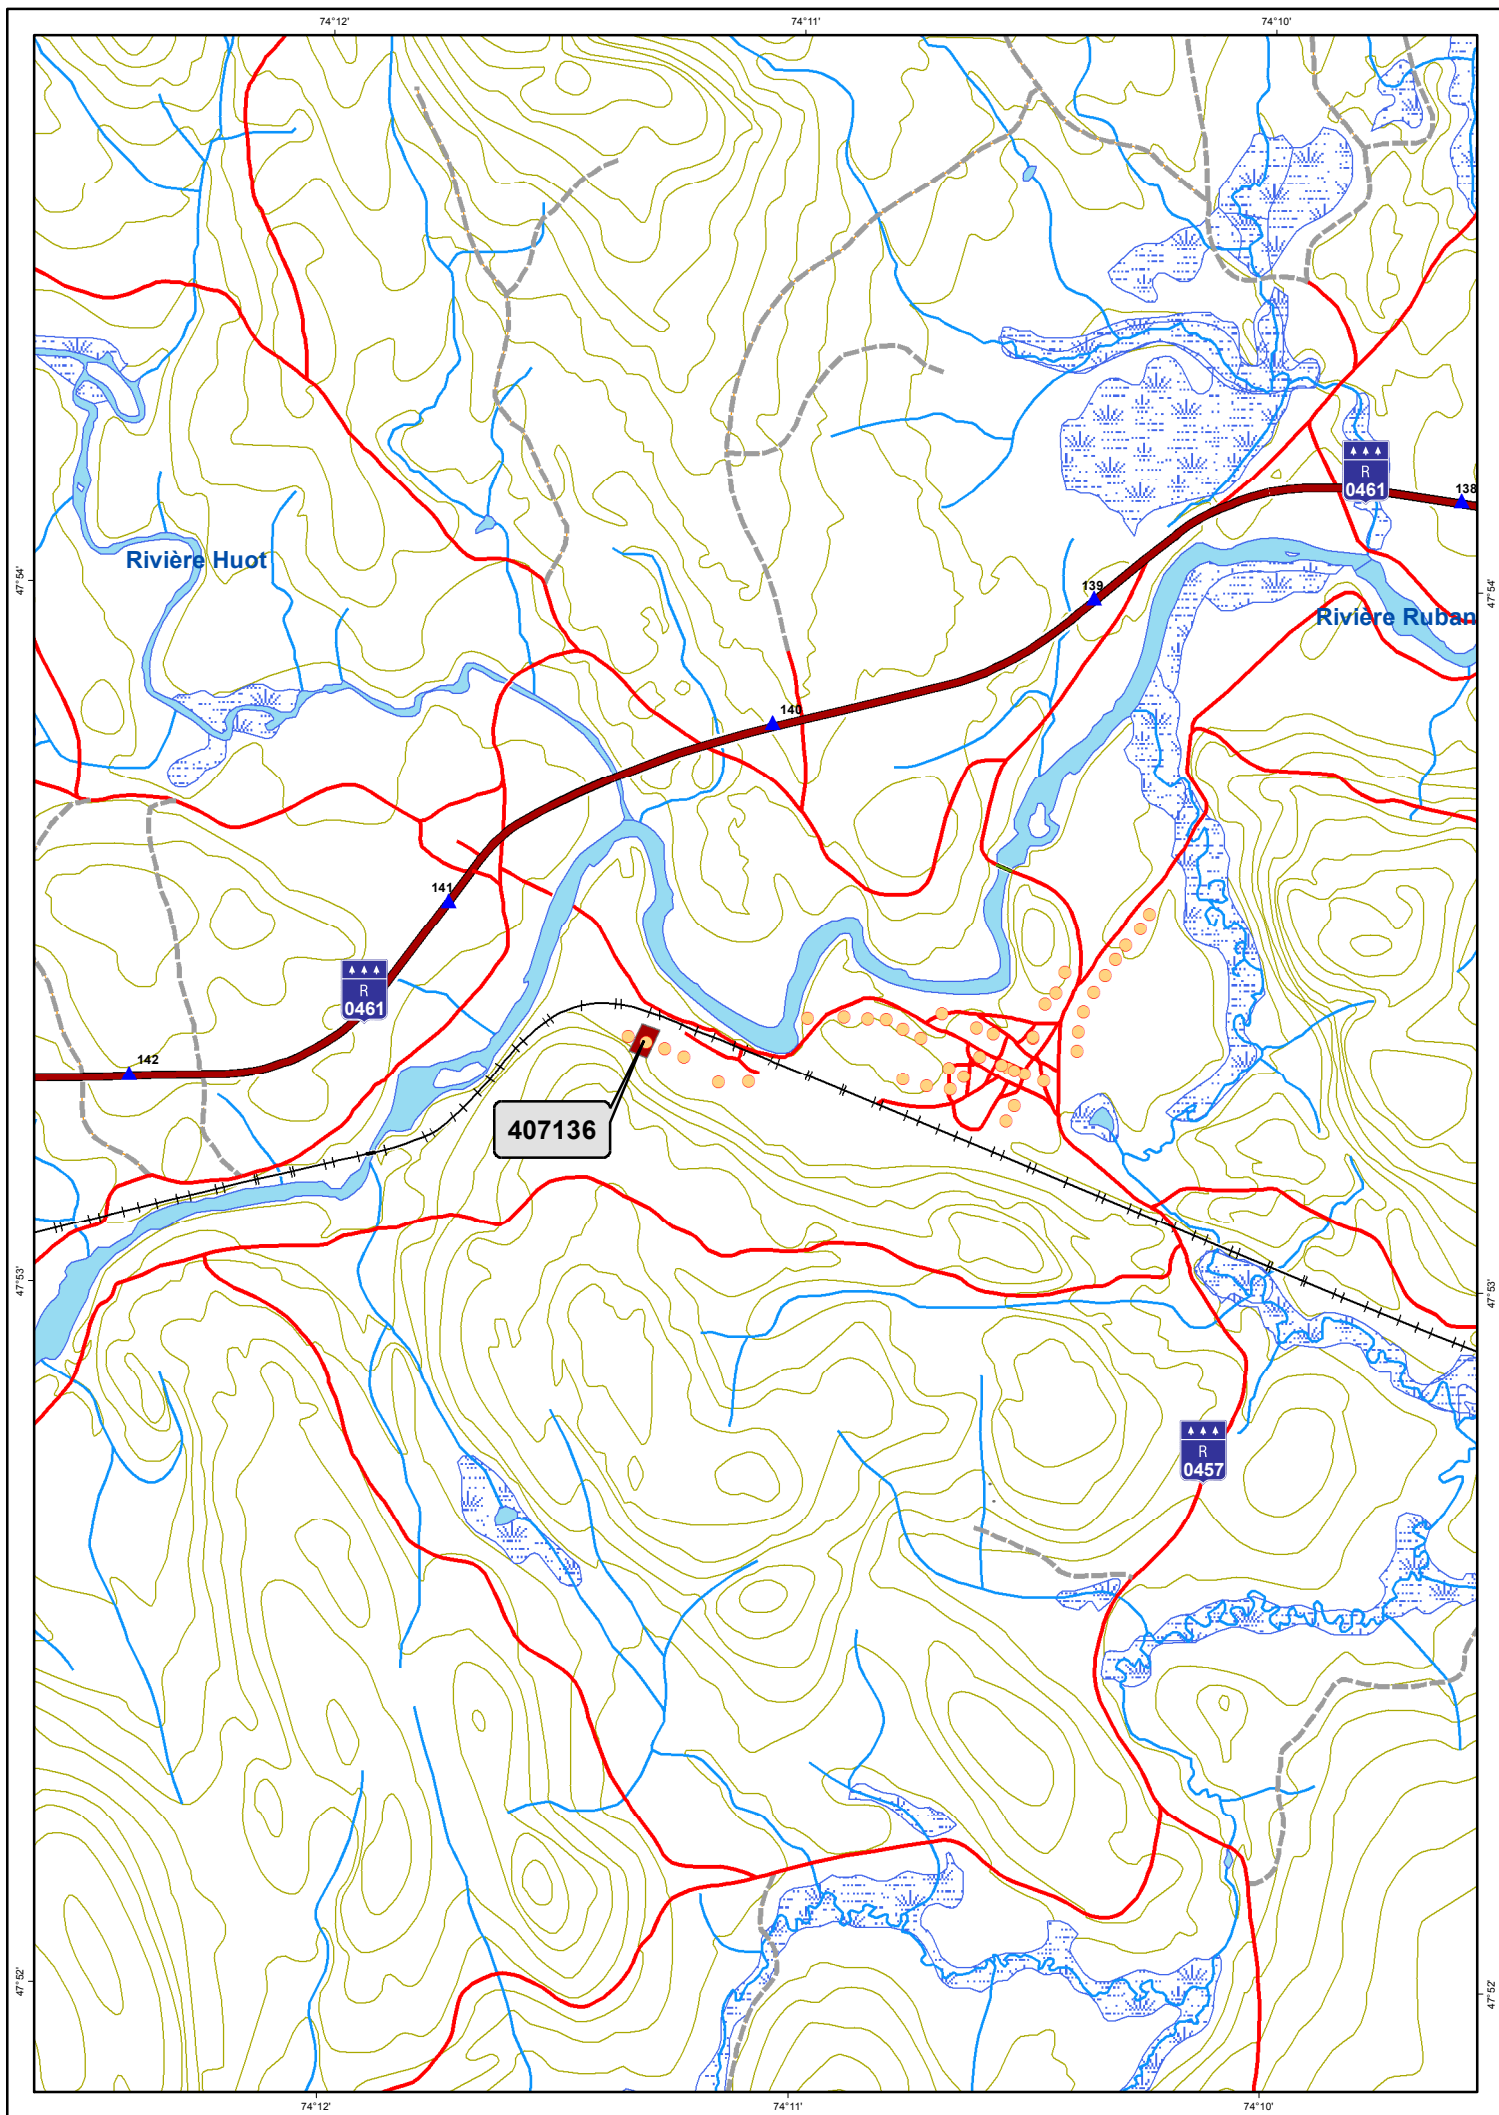

Tirage au sort 2018 / Ville La Tuque

Lotissement hameau de Casey, Canton Lavigne

Emplacement de villégiature

- Emplacement offert
- Emplacement futur
- Emplacement existant (loué ou privé)
- Mise à l'eau
- Complément de bail

Territoire faunique

- Pourvoine avec droits exclusifs
- Zone d'exploitation contrôlée

Réseau routier

- Borne de kilométrage
- Route pavée
- Route principale non pavée
- Accès en véhicule
- Accès en véhicule 4x4
- Accès en VTT
- Non carrossable

Divers

- Ligne de transport d'énergie
- Courbe de niveau
- Voie ferrée

Organisation administrative

Projection cartographique

1:20 000

Sources

Réalisation