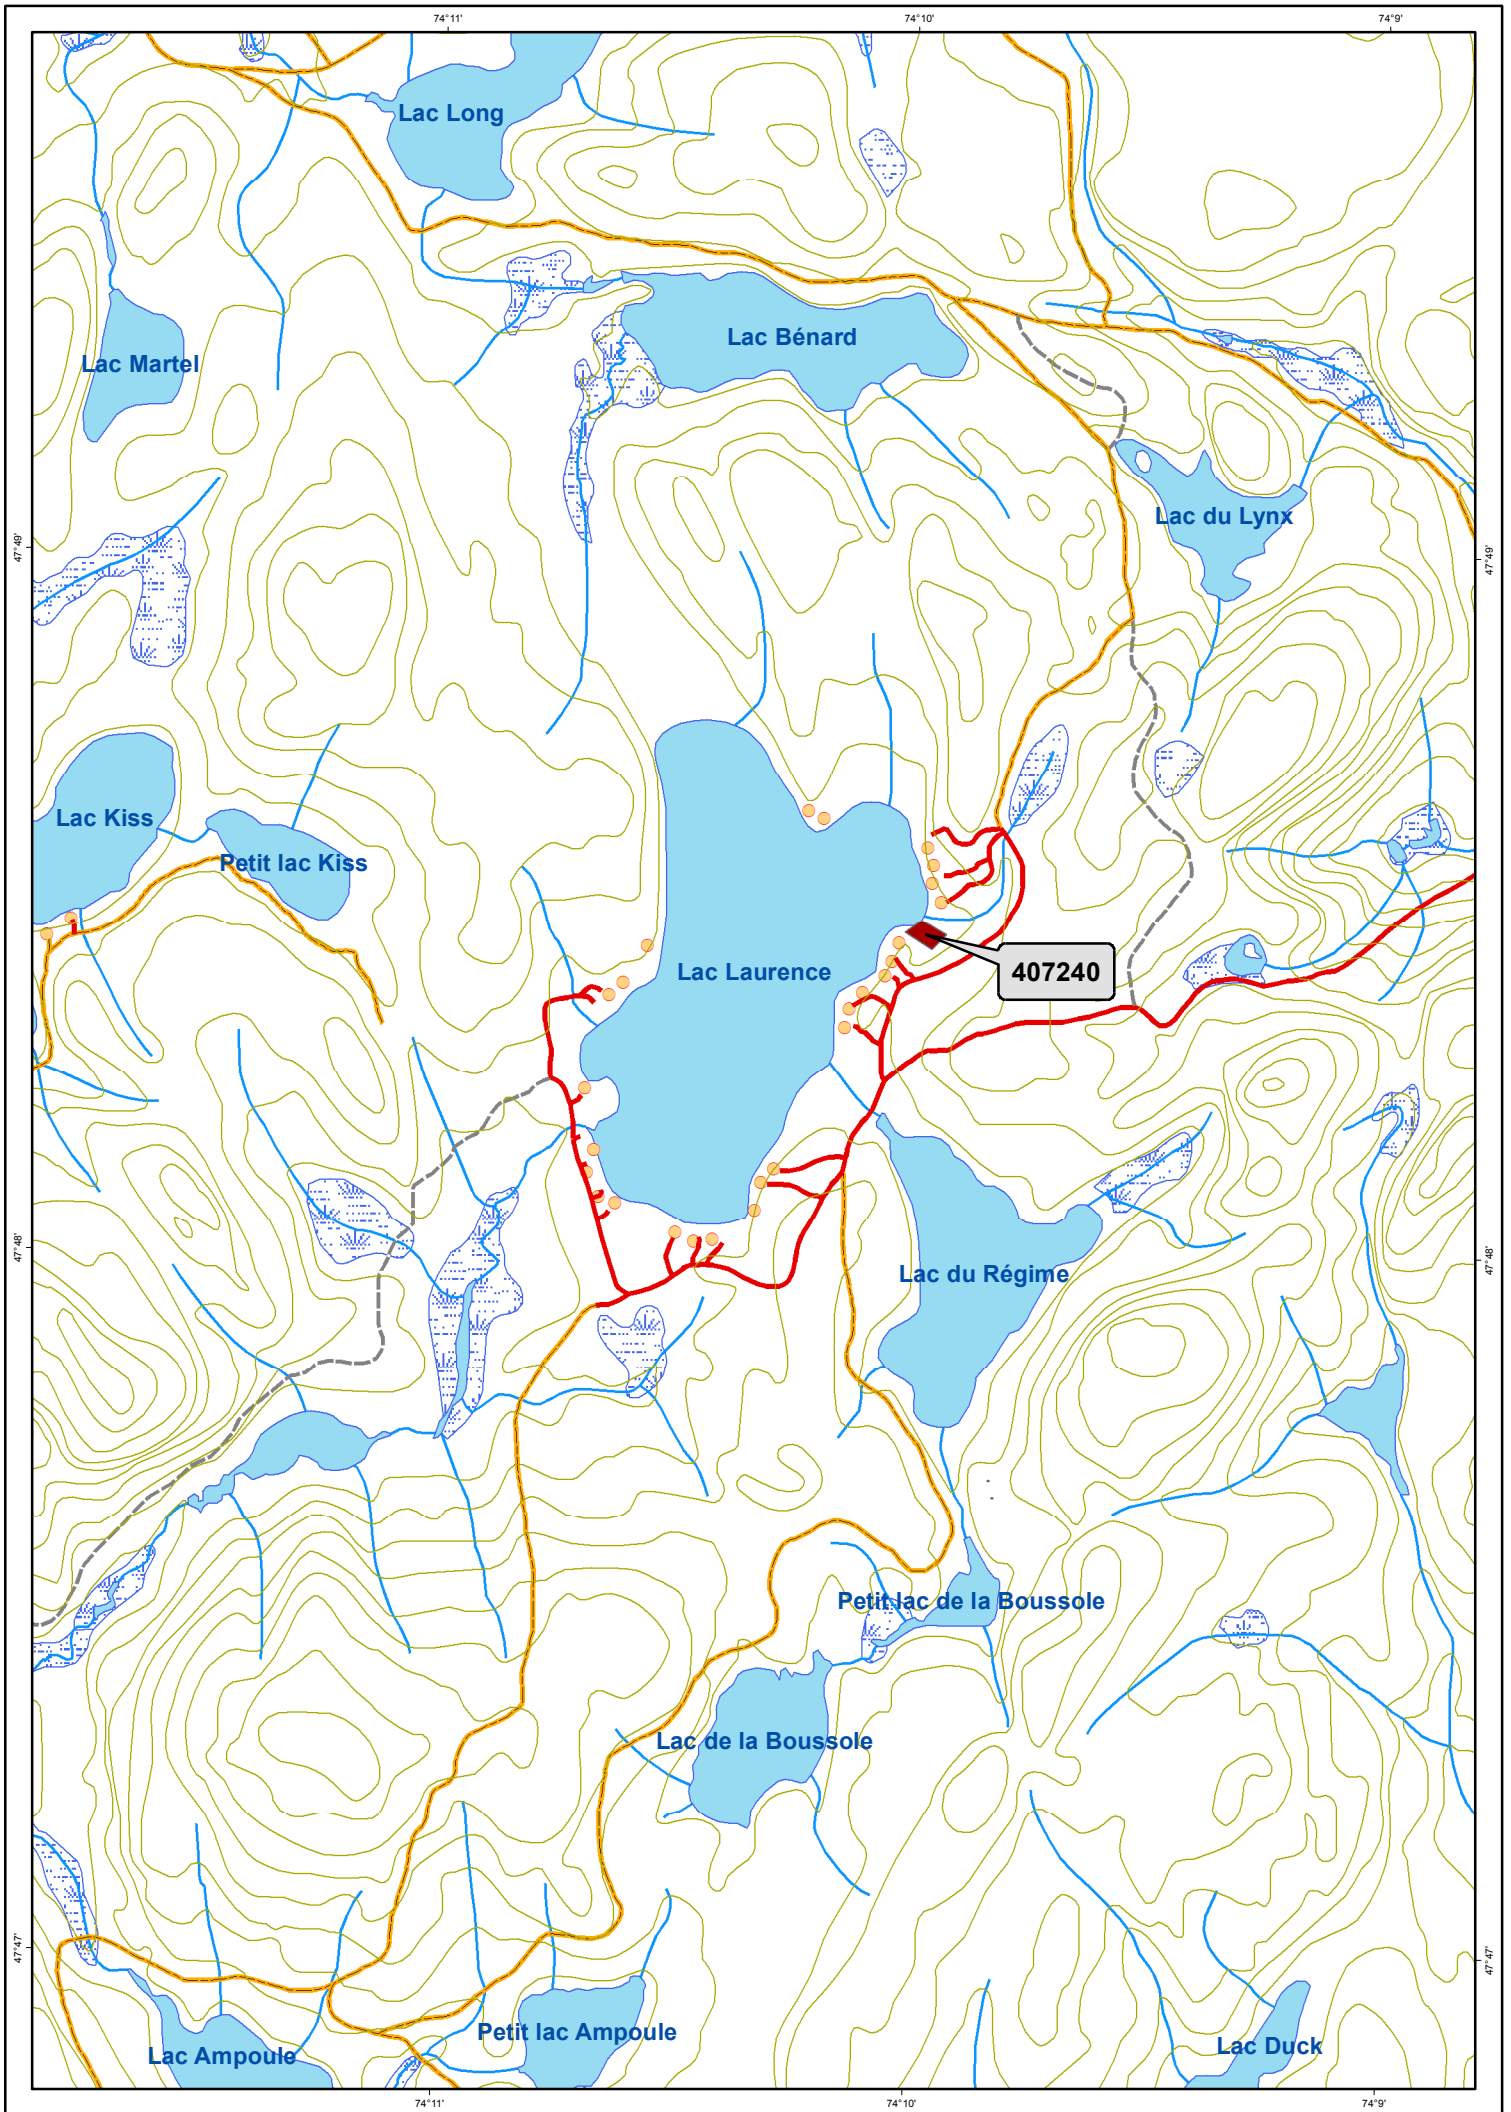

Tirage au sort 2018 / Ville La Tuque

Lotissement du Lac Laurence, Canton Lavigne

Emplacement de villégiature

- 1 2 3 4 5 Emplacement offert
- 6 Emplacement futur
- 7 Emplacement existant (loué ou privé)
- 8 Mise à l'eau
- 9 Complément de bail

Territoire faunique

- 10 Pourvoine avec droits exclusifs
- 11 Zone d'exploitation contrôlée

Réseau routier

- 12 Borne de kilométrage
- 13 Route pavée
- 14 Accès en véhicule
- 15 Accès en véhicule 4X4
- 16 Accès en VTT
- 17 Non carrossable

Divers

Organisation administrative

- 20 Ville, localité
- 21 Municipalité régionale de comté
- 22 Région administrative

Projection cartographique

1:20 000

Sources

Référence cartographique (BDTQ 20K) MRNF 2010

Réalisation