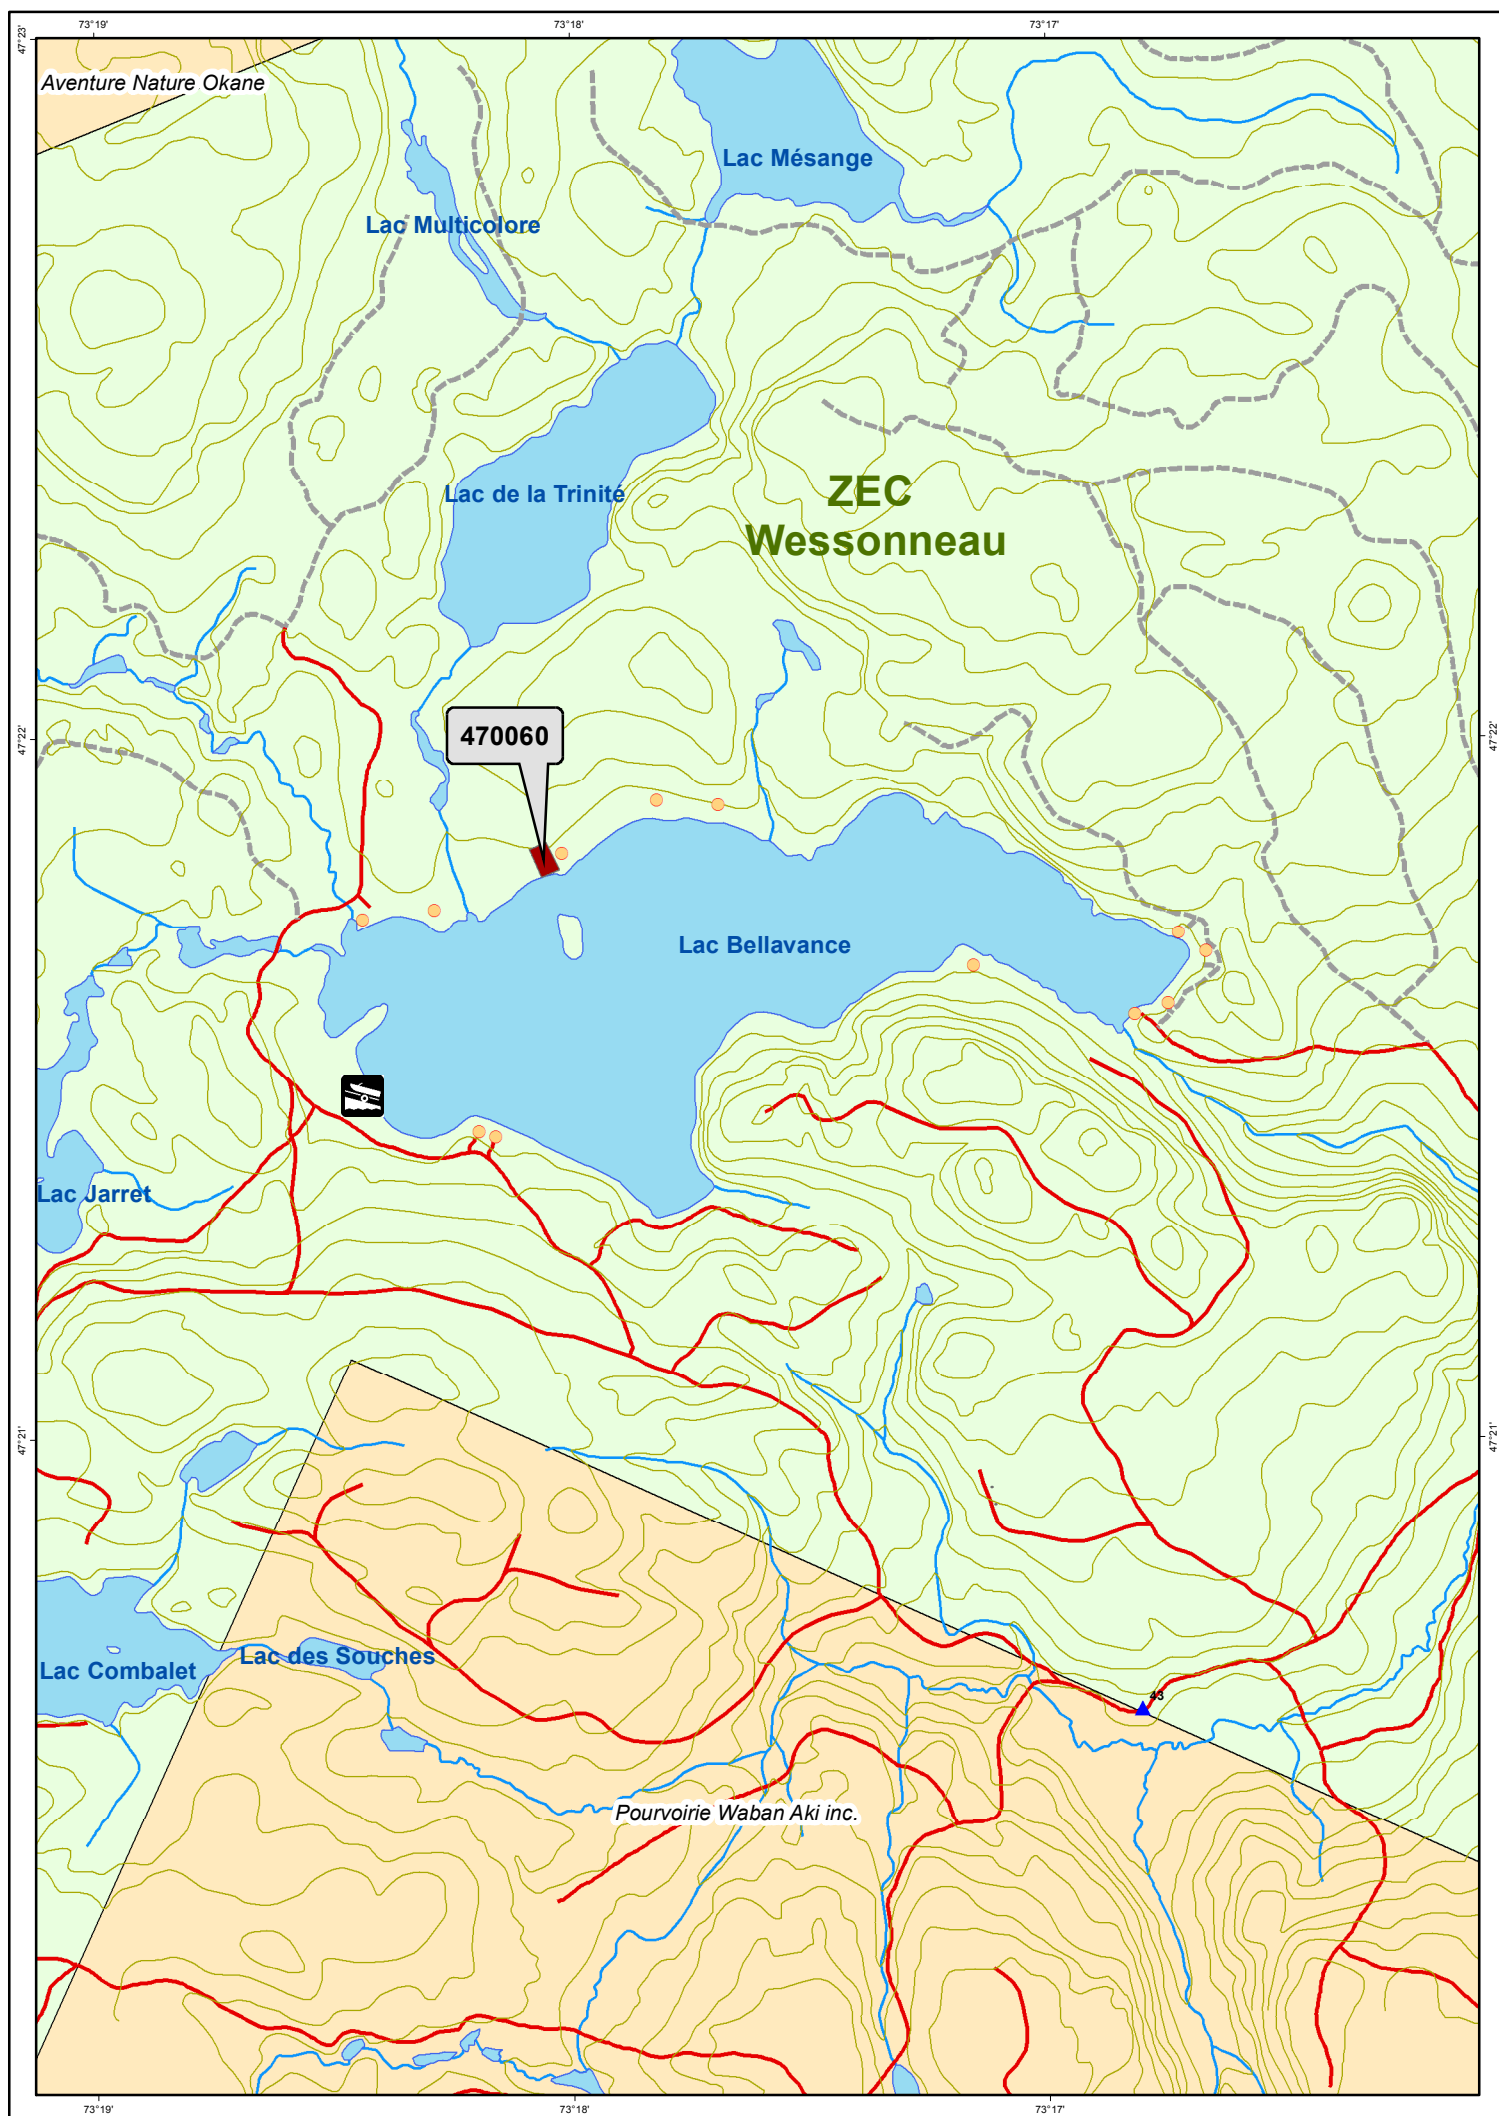

Tirage au sort 2018 / Ville La Tuque

Lotissement du Lac Bellavance, Zec Wessonneau

Emplacement de villégiature

- 1 2 3 4 Emplacement offert
- Emplacement futur
- Emplacement existant (loué ou privé)
- Mise à l'eau
- Complément de bail

Territoire faunique

- Pourvoirie avec droits exclusifs
- Zone d'exploitation contrôlée

Réseau routier

- Borne de kilométrage
- Route pavée
- Accès en véhicule
- Accès en véhicule 4x4
- Accès en VTT
- Non carrossable

Divers

- Ligne de transport d'énergie
- Courbe de niveau

Organisation administrative

- Ville, localité
- Municipalité régionale de comté
- Région administrative

Projection cartographique

Mercator transverse modifiée (MTM), zone de 3°.

Système de coordonnées planes du Québec (SCOPQ), fuseau 8

0 100 200 400 600 800 1000 Mètres

1:20 000

Sources

Référence cartographique (BDTQ 20K) MRNF 2010

Réalisation

Production : Ville de La Tuque
 Collaboration : Ministère de l'Énergie et des Ressources naturelles
 Note : Le présent document n'a aucune portée légale.