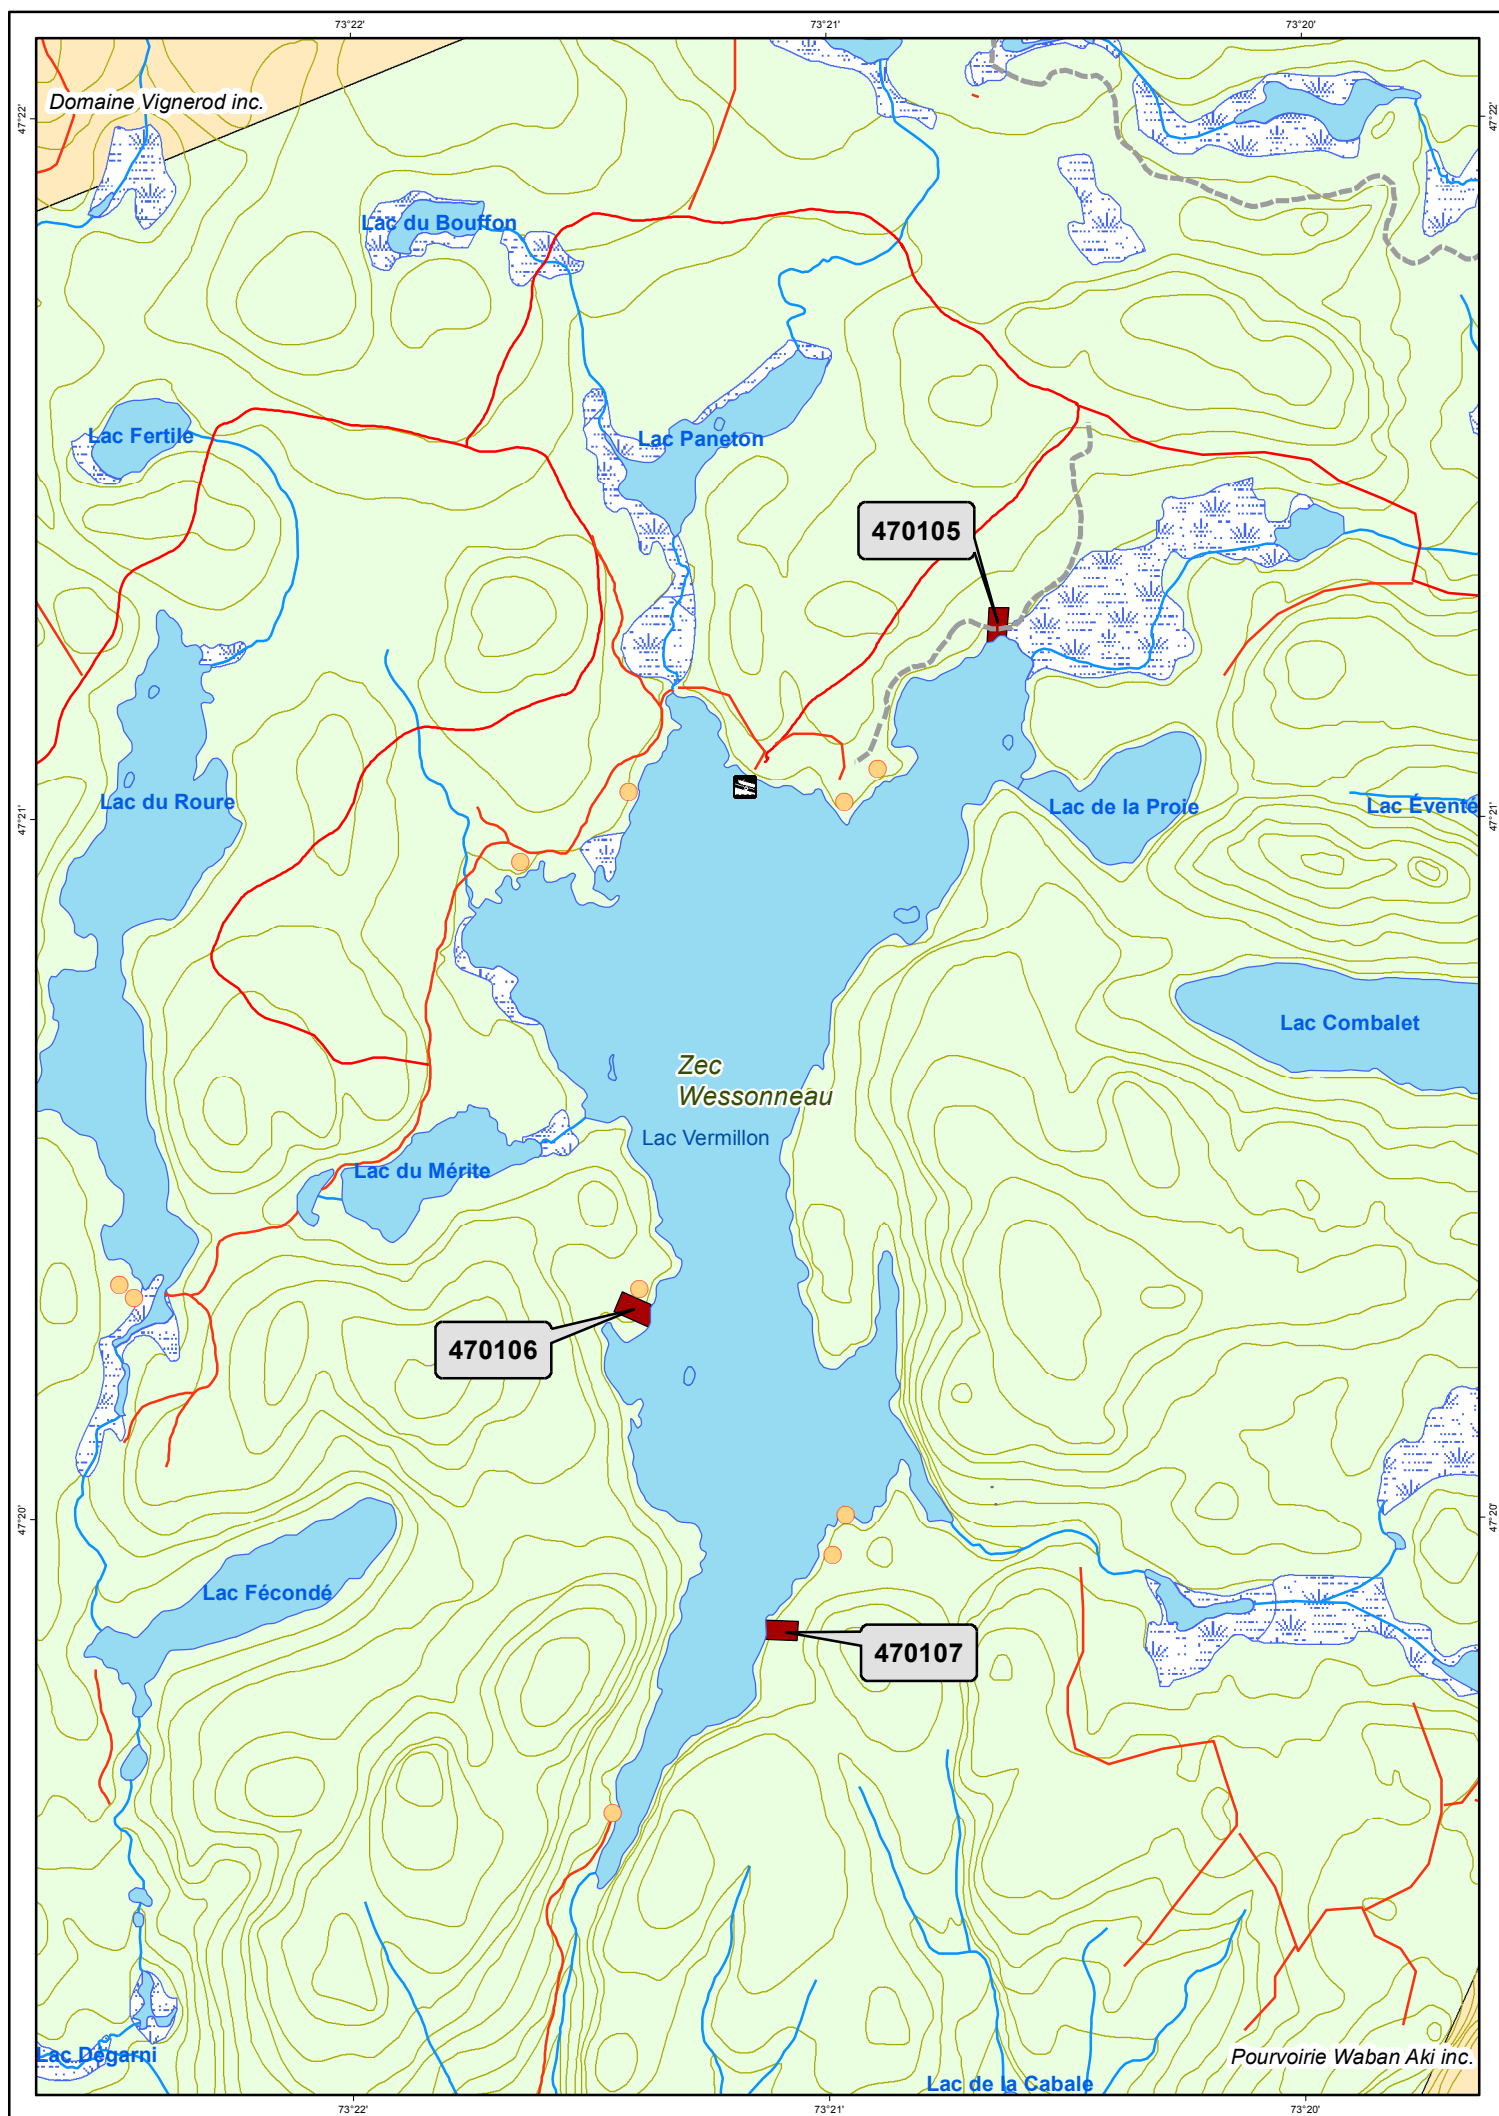

Tirage au sort 2018 / Ville La Tuque

Lotissement du Lac Vermillon, La Tuque

Emplacement de villégiature

- 1 2 3 4 5 Emplacement offert
 - 6 Emplacement futur
 - 7 Emplacement existant (loué ou privé)
 - 8 Mise à l'eau
 - 9 Ligne de transport d'énergie
- Territoire faunique**
- 10 Pourvoirie avec droits exclusifs
 - 11 Zone d'exploitation contrôlée

Réseau routier

- Borne de kilométrage
- Route pavée
- Route principale non pavée
- Accès en véhicule
- Accès en véhicule 4X4
- Accès en VTT
- Non carrossable

Divers

- Ligne de transport d'énergie
- Courbe de niveau
- Voie ferrée

Organisation administrative

- Municipalité régionale de comté
- Région administrative

Projection cartographique

Mercator transverse modifiée (MTM), zone de 3°
Système de coordonnées planes du Québec (SCOPQ), fuseau 8

1:20 000

Sources

Référence cartographique (BDTQ 20k) MRNF 2010

Réalisation

Production : Ville de La Tuque
Collaboration : Ministère de l'Énergie et des Ressources naturelles
Note : Le présent document n'a aucune portée légale.