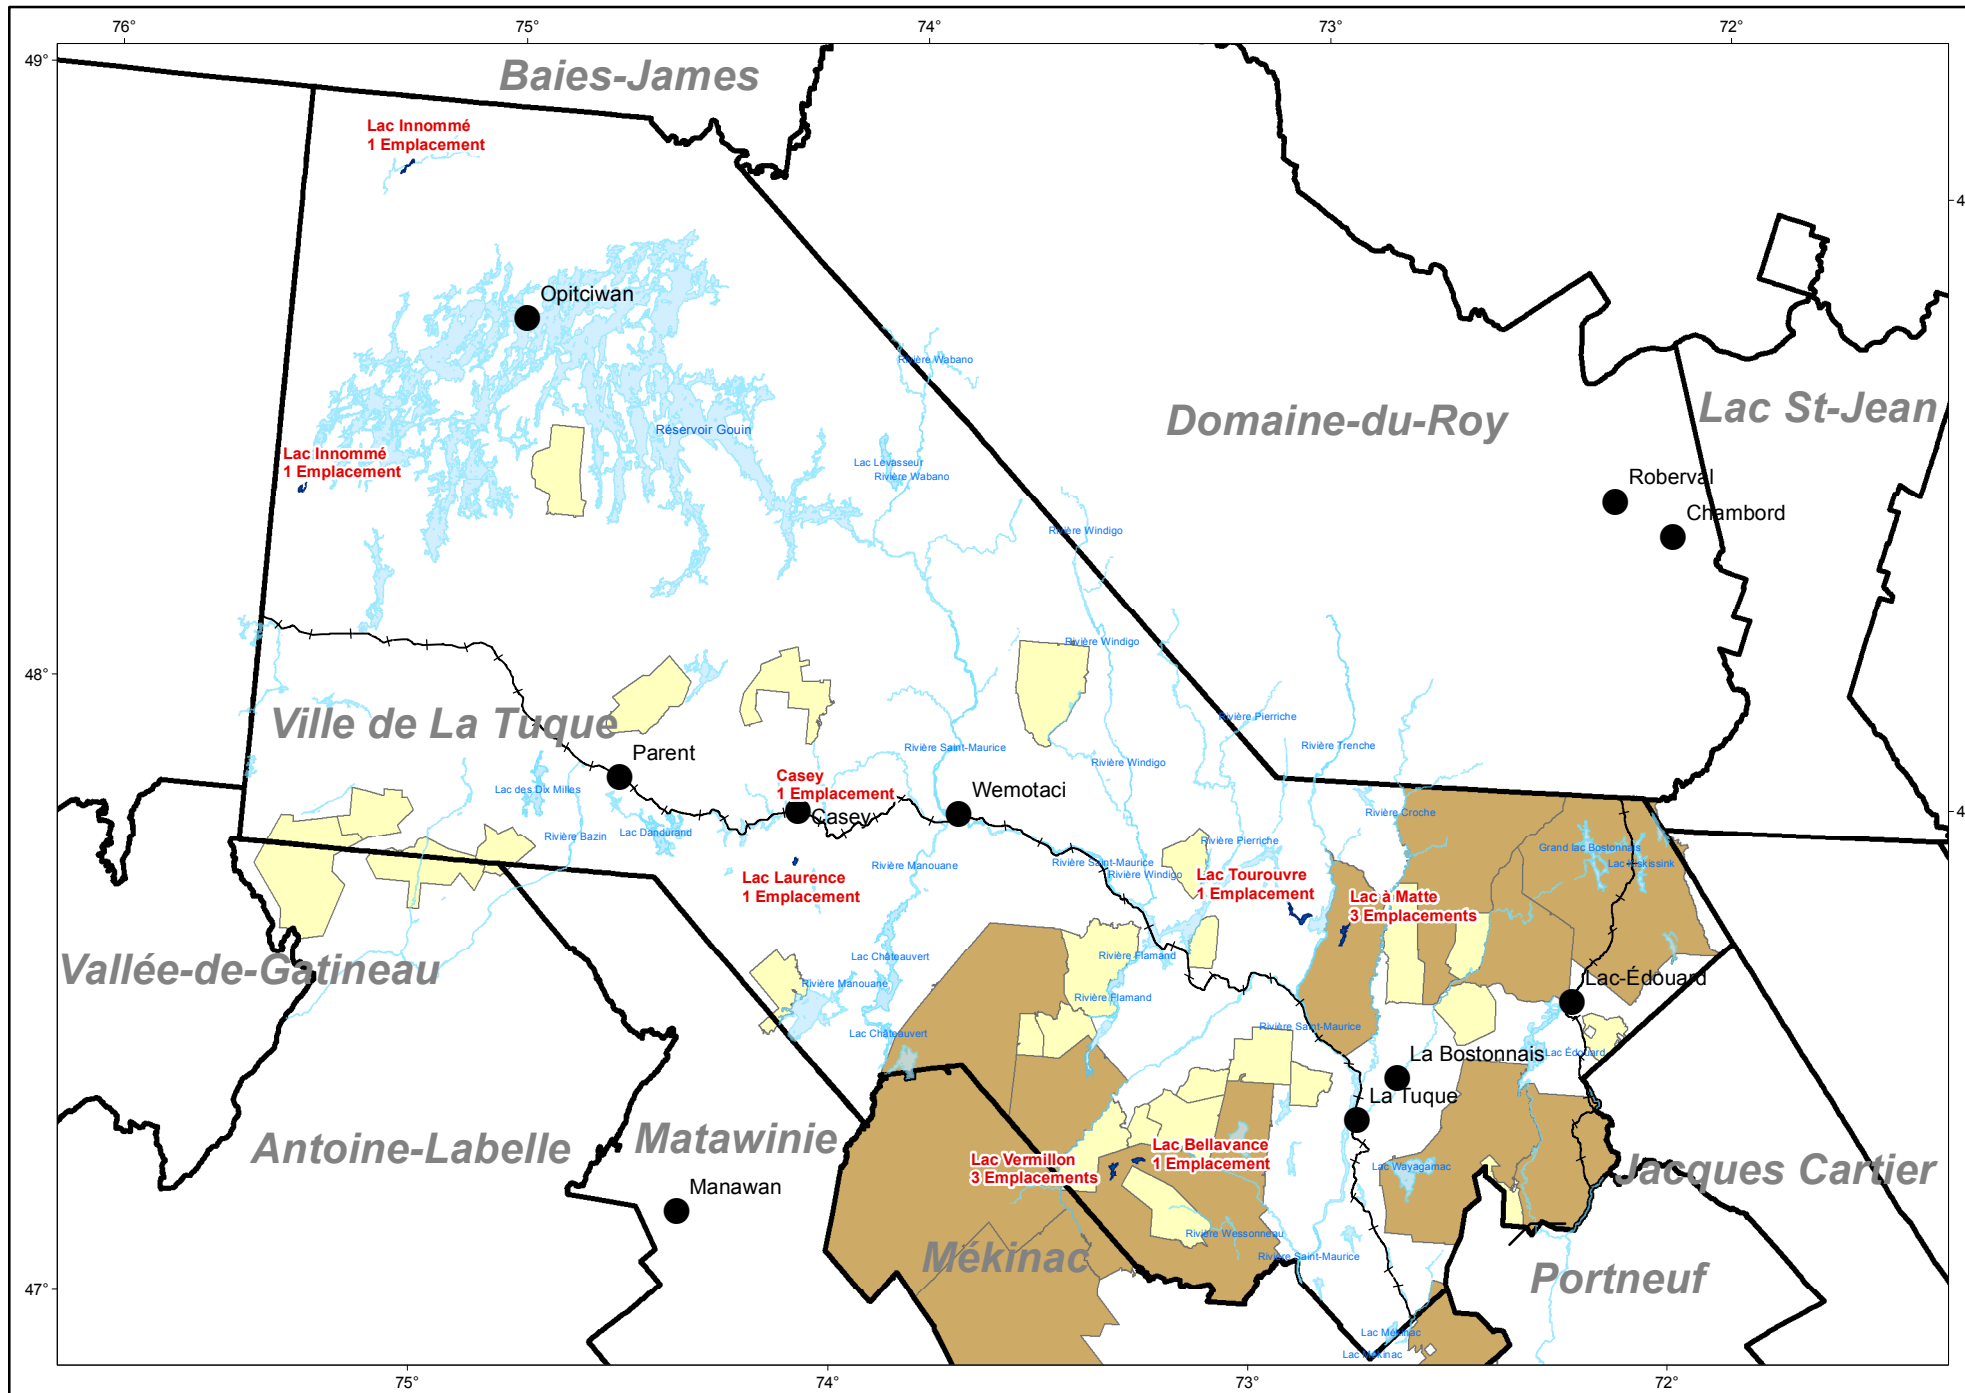

Tirage au sort 2018/ Ville de La Tuque

Localisation des emplacements offerts

Projet de développement

Localisation

Territoire faunique

Pouvoir avec droits exclusifs

Zone d'exploitation contrôlée

Autres

Lac

Voie ferrée

Organisation administrative

Ville, localité

Municipalité régionale de comté

Projection cartographique

Mercator transverse modifiée (MTM), zone de 3°,
Système de coordonnées planes du Québec (SCOPQ), fuseau 8

0 25 50 km

1:1 370 000

Sources

Référence cartographique (BDTA 250k) MRNF 2012

Réalisation

Production : Ville de La Tuque
Collaboration : Ministère des Ressources naturelles et de la Faune
Note : Le présent document n'a aucune portée légale.