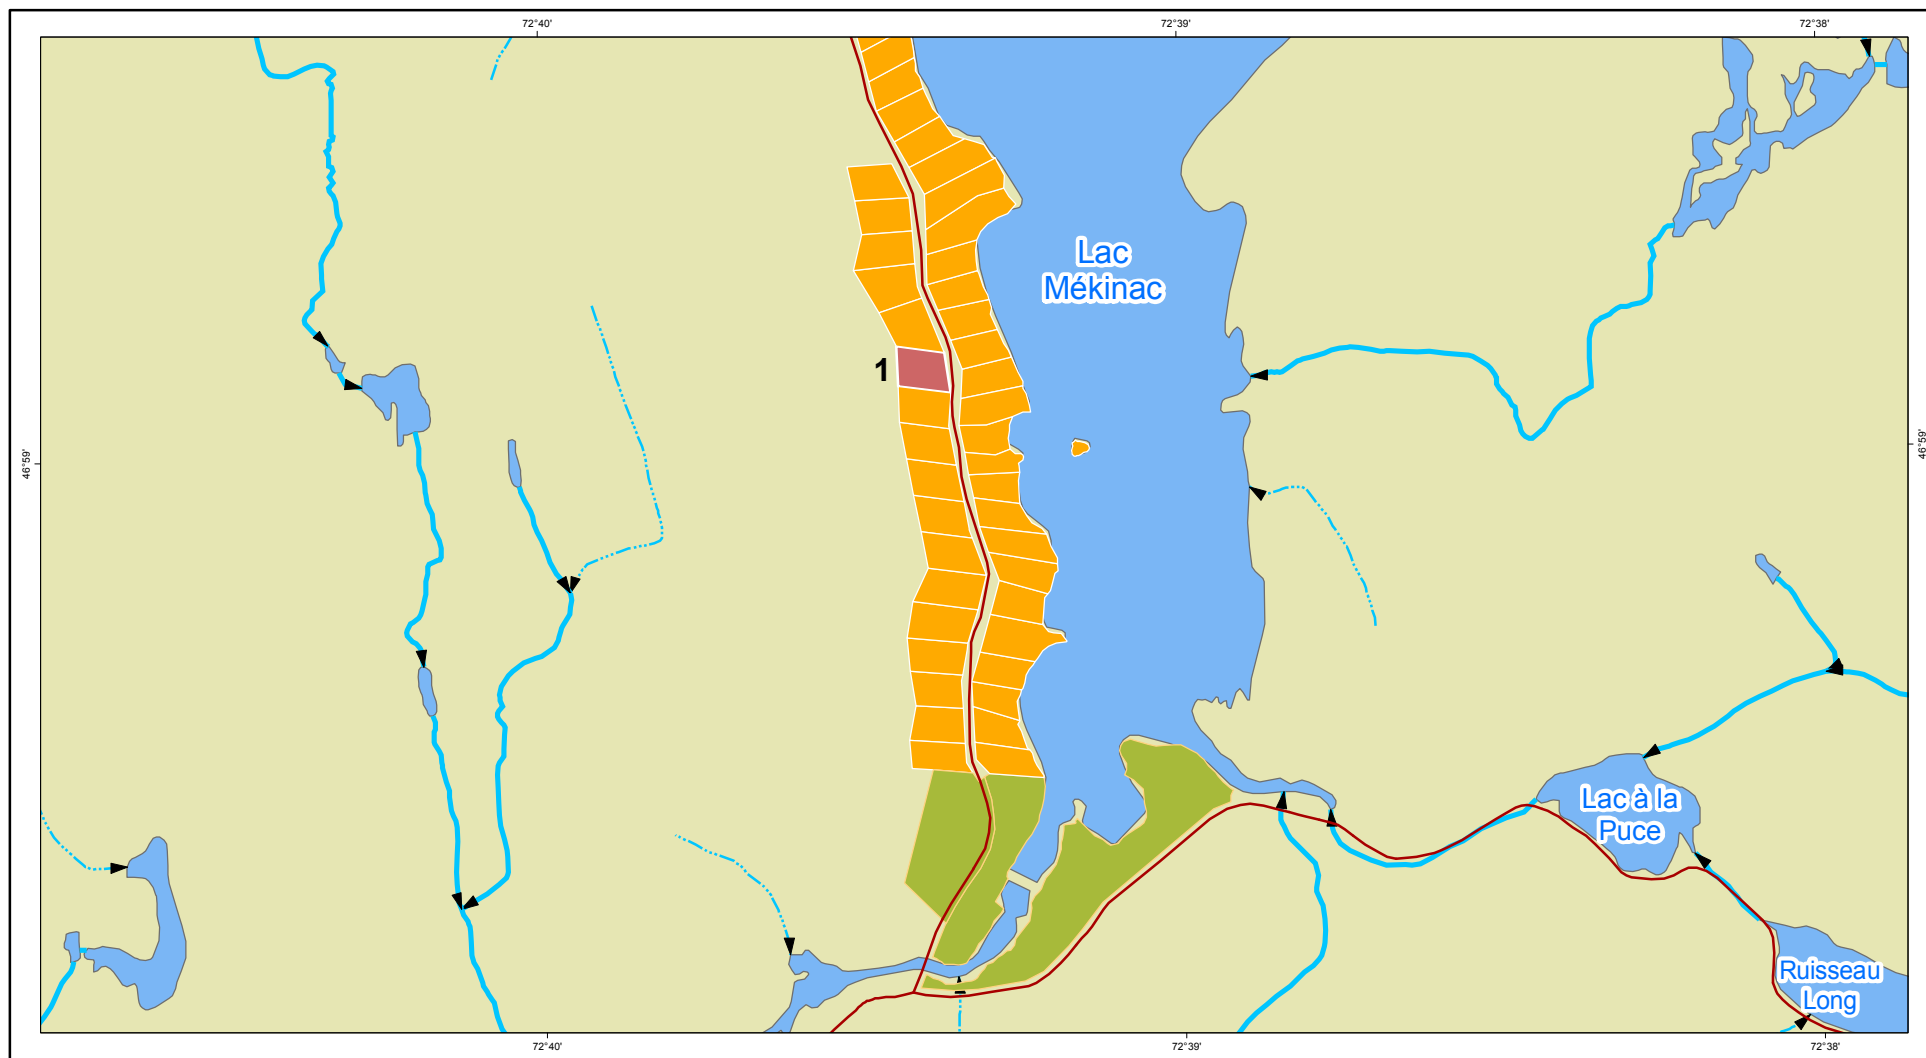

Tirage au sort 2018 / MRC de Mékinac

Lotissement lac Mékinac

Localisation

Emplacement de villégiature

- 1 2 3 4 5 Emplacement offert
- Emplacement existant (loué ou privé)
- Zone réservée pour un accès public

Réseau routier

- Route
- Chemin d'accès

Projection cartographique

Mercator transverse modifiée (MTM), zone 8

Sources

Référence cartographique (BDTQ 20k) MRNF 2010

Réalisation