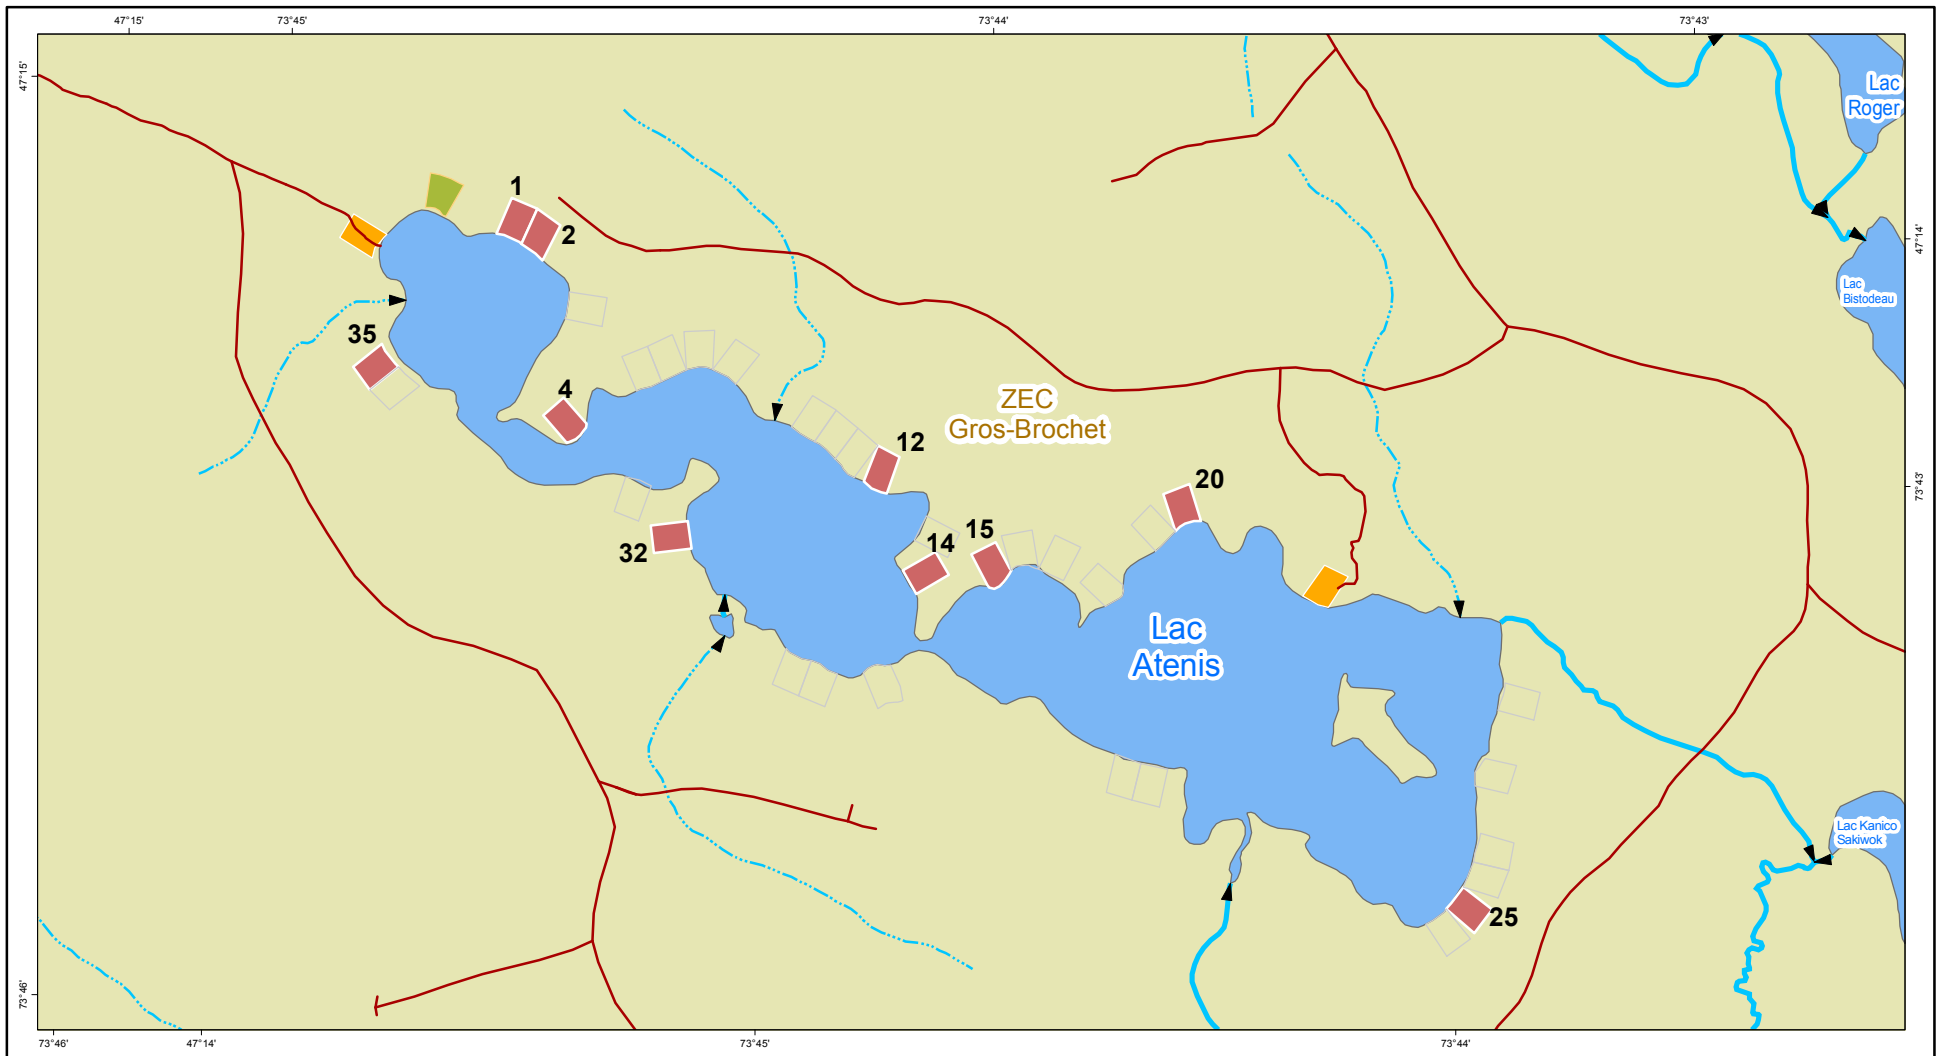

Tirage au sort 2018 / MRC de Mékinac

Lotissement du lac Atenis

Localisation

Emplacement de villégiature

- 1 2 3 4 5 Emplacement offert
- Emplacement existant (loué ou privé)
- Zone réservée pour un accès public

Réseau routier

- Route
- Chemin d'accès

Projection cartographique

Mercator transverse modifiée (MTM), zone 8

0 150 300 450 Mètres
1:15 000

Sources

Référence cartographique (BDTQ 20k) MRNF 2010

Réalisation