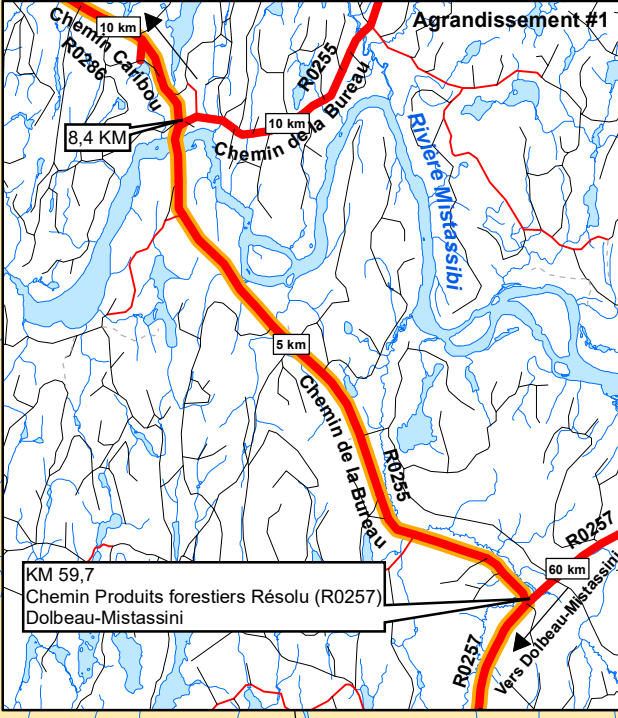

18,9 KM

2,8 KM

30 km

KM 25
Chemin Caribou (R0286)

60 km

55 km

50 km

Tirage au sort 2018 - MRC de Maria-Chapdelaine Carte de localisation - Lac du Milieu