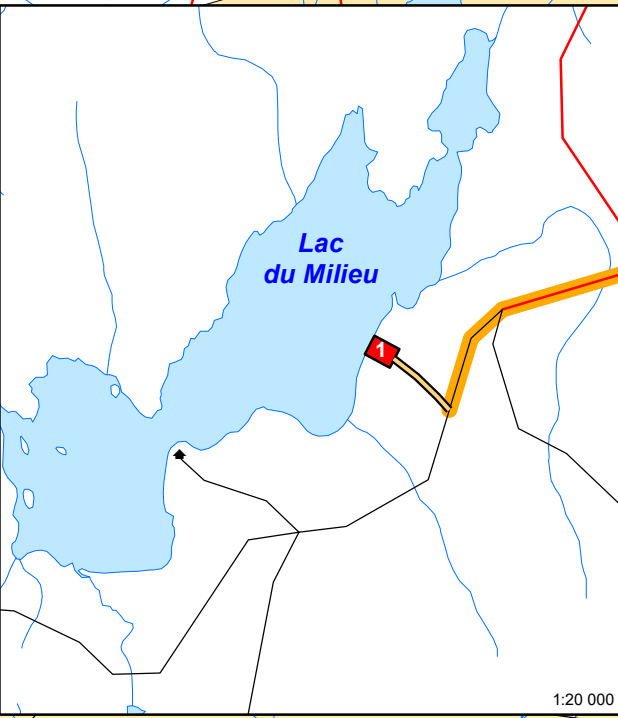

18,9 KM

2,8 KM

30 km

KM 25
Chemin Caribou (R0286)

60 km

55 km

50 km

Tirage au sort 2018 - MRC de Maria-Chapdelaine Carte de localisation - Lac du Milieu

MRC de Maria-Chapdelaine
Service de géomatique et de cartographie

Échelle 1:65 000

Conçue et approuvée par : Yannick Morin
Cartographié par : Nadia Thibeault

Chronologie			
Versión	Date	Description	Par
1	2018-08-22	Carte de localisation	