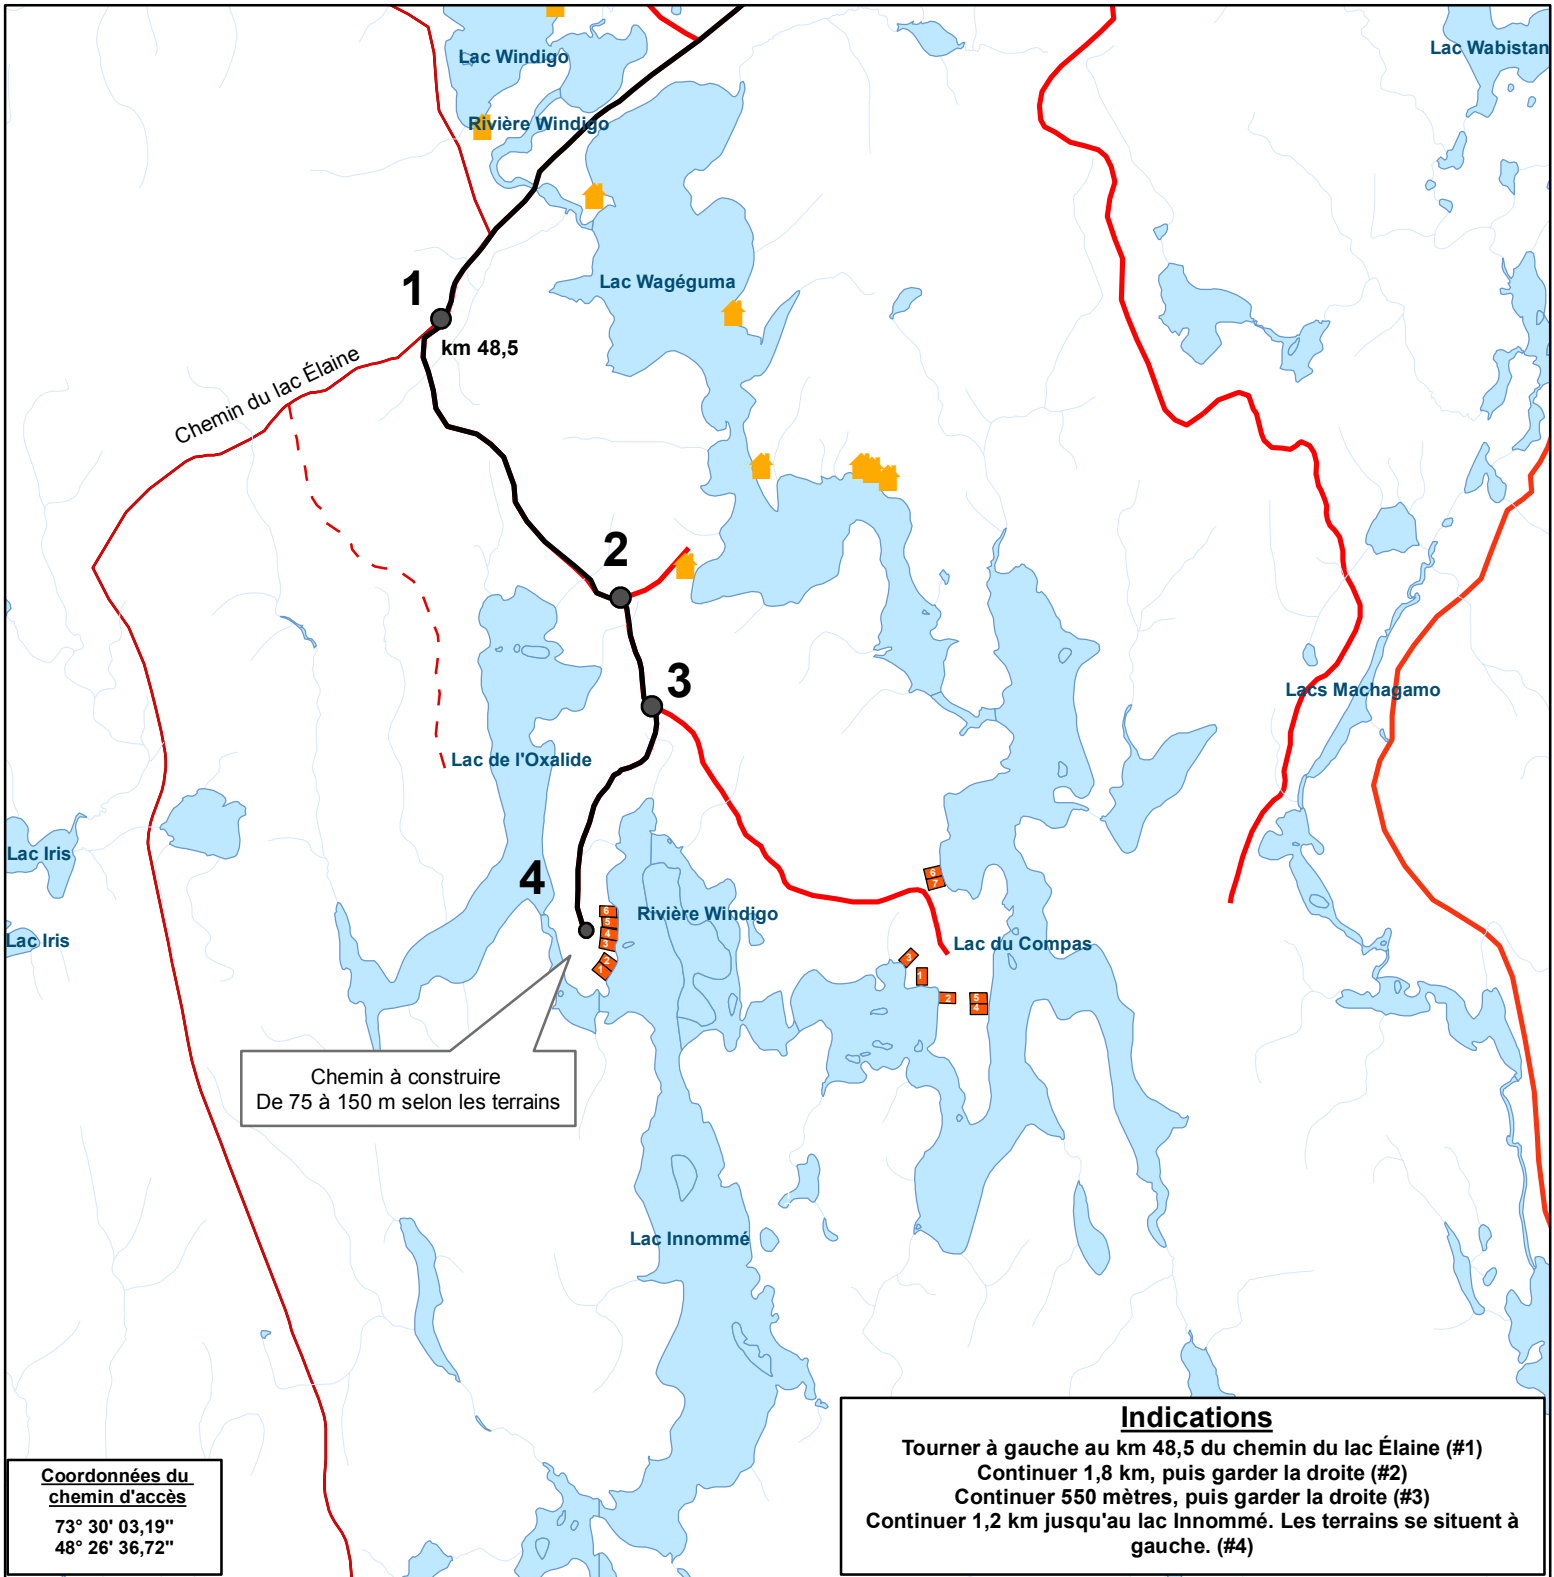

Tirage au sort - MRC du Domaine-du-Roy

Lac Innommé (230665), Automne 2018 (En provenance de La Doré)

Localisation

Emplacement de villégiature

- Emplacements mis en disponibilité
- Emplacements existants

Hydrographie

- Lac
- Ruisseau

Réseau routier

- Chemin carrossable
- Accès en camion

Métadonnées

Projection cartographique

Système de coordonnées planes du Québec (MTM), fuseau 8
 Système de référence nord-américain de 1983 (NAD83)
 0 100200 400 600 800
 Meters

1:35 000

Sources

Référence cartographique MRC 2018
 (BDTQ 20k)

Réalisation

MRC du Domaine-du-Roy
 Service de l'aménagement du territoire

Note : Le présent document n'a aucune portée légale.
 © MRC du Domaine-du-Roy, août 2018