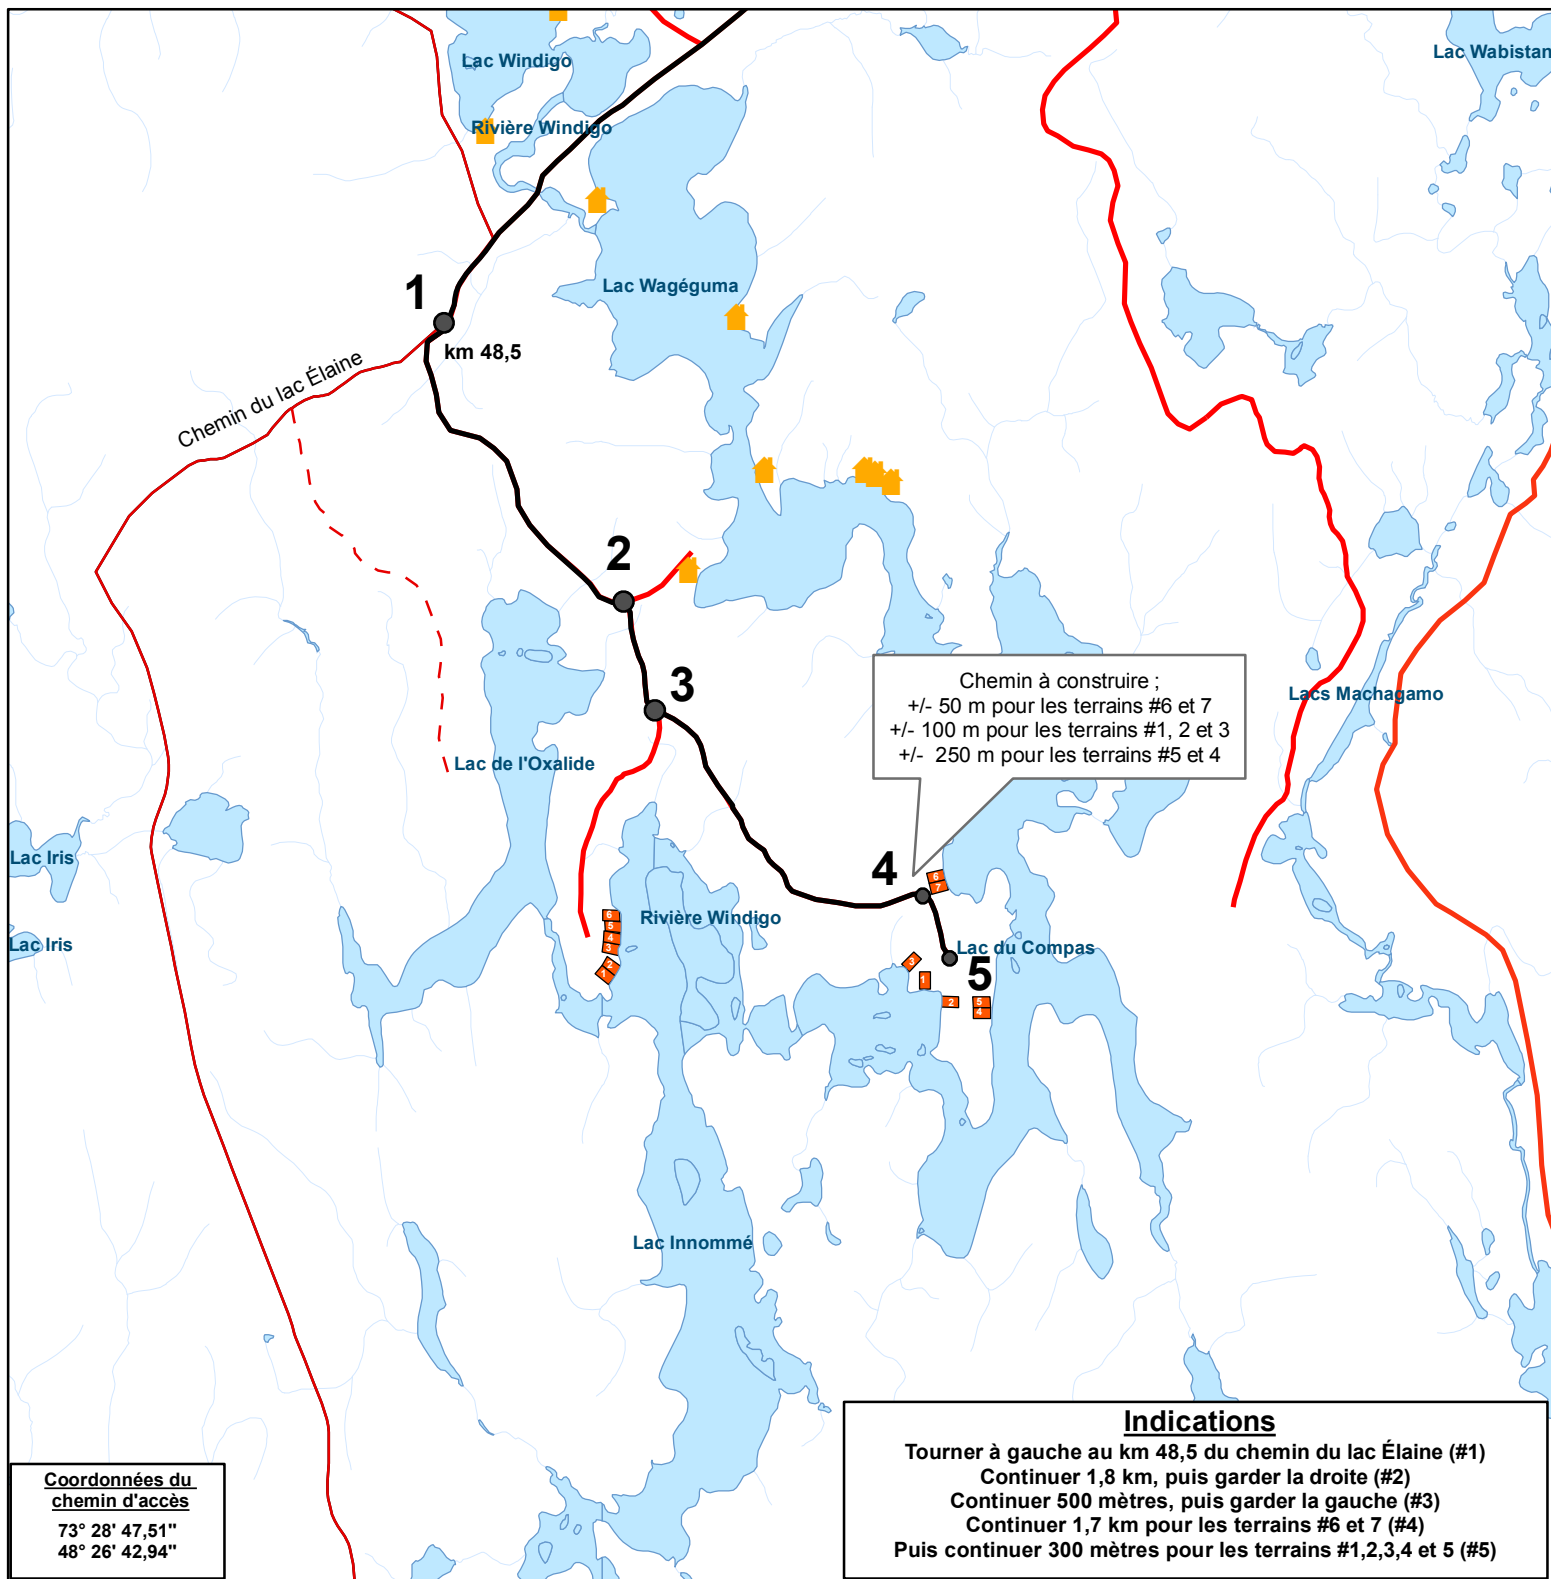

Tirage au sort - MRC du Domaine-du-Roy

Lac du Compas, Automne 2018 (En provenance de La Doré)

Localisation

Emplacement de villégiature

- Emplacements mis en disponibilité
- Emplacements existants

Hydrographie

- Lac
- Ruisseau

Réseau routier

- Chemin carrossable
- Accès en camion

Métadonnées

Projection cartographique

Système de coordonnées planes du Québec (MTM), fuseau 8
Système de référence nord-américain de 1983 (NAD83)
0 100200 400 600 800
Meters

1:35 000

Sources

Référence cartographique MRC 2018
(BDTQ 20k)

Réalisation

MRC du Domaine-du-Roy
Service de l'aménagement du territoire

Note : Le présent document n'a aucune portée légale.
© MRC du Domaine-du-Roy, août 2018