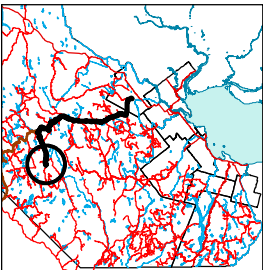

Tirage au sort - MRC du Domaine-du-Roy

Lac du Bourgeon, Automne 2018

Indications

Après avoir quitté le chemin du lac Élaïne, continuer sur le chemin principal pendant 14 km, puis garder la gauche à l'intersection (#1)

Continuer 500 mètres, puis garder la droite (#2)

Continuer 1,1 km, puis garder la gauche (#3)

Continuer 1,8 km jusqu'au lac du Bourgeon (#4)

Coordonnées du chemin d'accès

73°13' 44,02"
48° 25' 35,99"

Localisation

Emplacement de villégiature

- Emplacements mis en disponibilité
- Emplacements existants

Hydrographie

- Lac
- Ruisseau

Réseau routier

- Chemin carrossable
- Accès en camion

Métadonnées

Projection cartographique