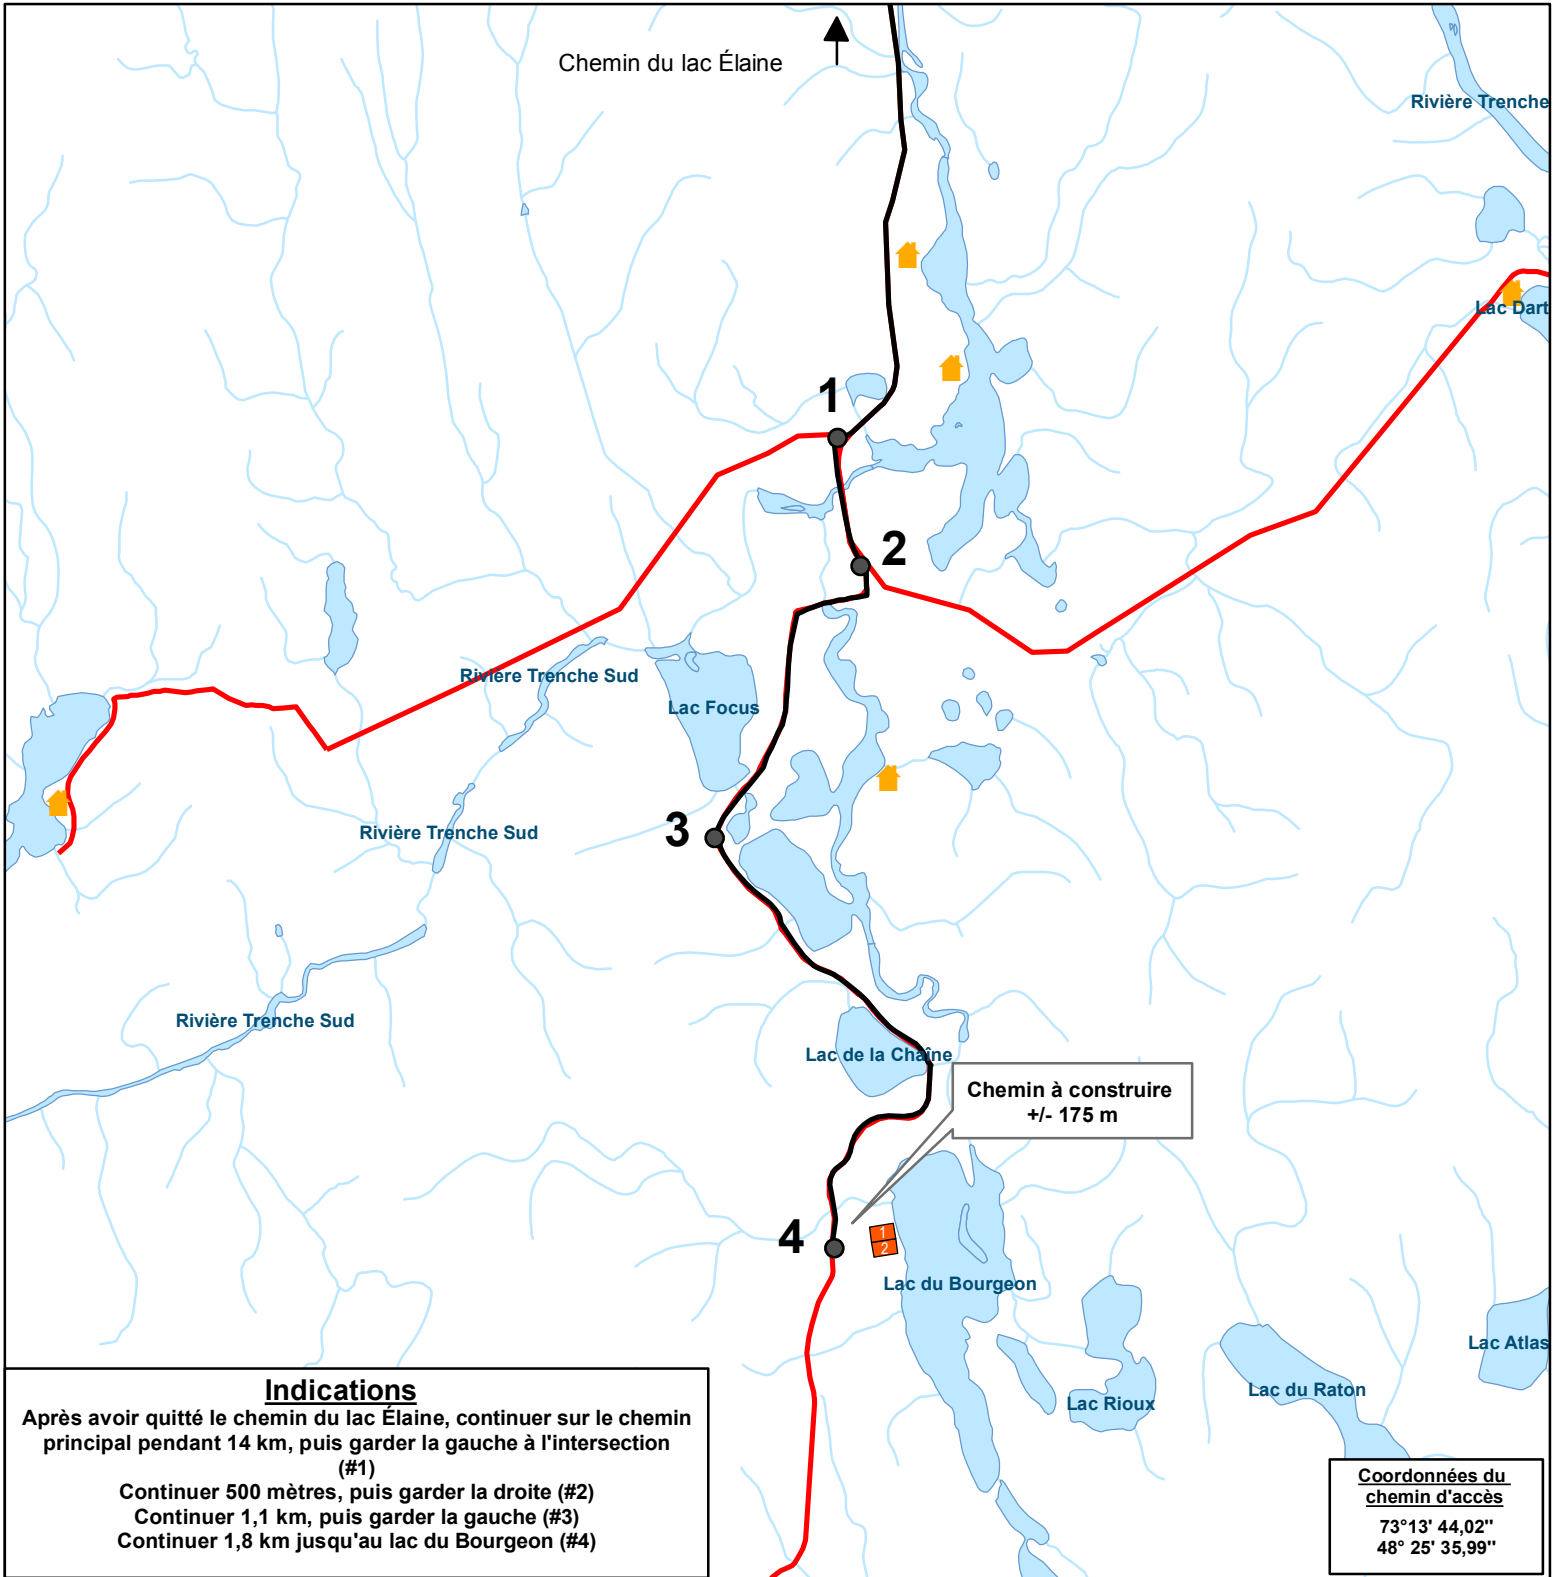

Tirage au sort - MRC du Domaine-du-Roy

Lac du Bourgeon, Automne 2018

Indications

Après avoir quitté le chemin du lac Élaïne, continuer sur le chemin principal pendant 14 km, puis garder la gauche à l'intersection (#1)

Continuer 500 mètres, puis garder la droite (#2)

Continuer 1,1 km, puis garder la gauche (#3)

Continuer 1,8 km jusqu'au lac du Bourgeon (#4)

Coordonnées du chemin d'accès

73°13' 44,02"
48° 25' 35,99"

Localisation

Emplacement de villégiature

- Emplacements mis en disponibilité
- Emplacements existants

Hydrographie

- Lac
- Ruisseau

Réseau routier

- Chemin carrossable
- Accès en camion

Métadonnées

Projection cartographique